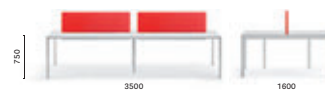

TMS_350X160

DSP

Divider panel sound absorbing