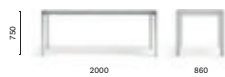

TMA_88X86

TMA_130X86

TMA_165X86

TMF_86X86

Fixed table, aluminium frame, glass top

TMF_200X86

Fixed table, aluminium frame, glass top

TMC_160X50

TMD_200X86

TMS_200X160

TMS_350X160

DSP

Divider panel sound absorbing

DSP/2

Divider panel sound absorbing

CC/DSP

Cable management only

FINISHES / FINITURE

laminated top

ripiano in laminato

406_0020   527   312

solid laminate

ripiano in stratificato

CFC_BI

BIA   NER

aluminium frame

telaio in alluminio

AA   BI   NERO

powder coated aluminium frame

telaio in alluminio verniciato

BI   NERO

divider panel fabrics

tessuti pannello divisorio