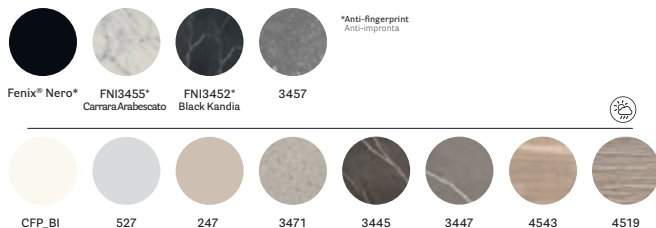

FINISHES / FINITURE

solid laminate top / ripiano in stratificato