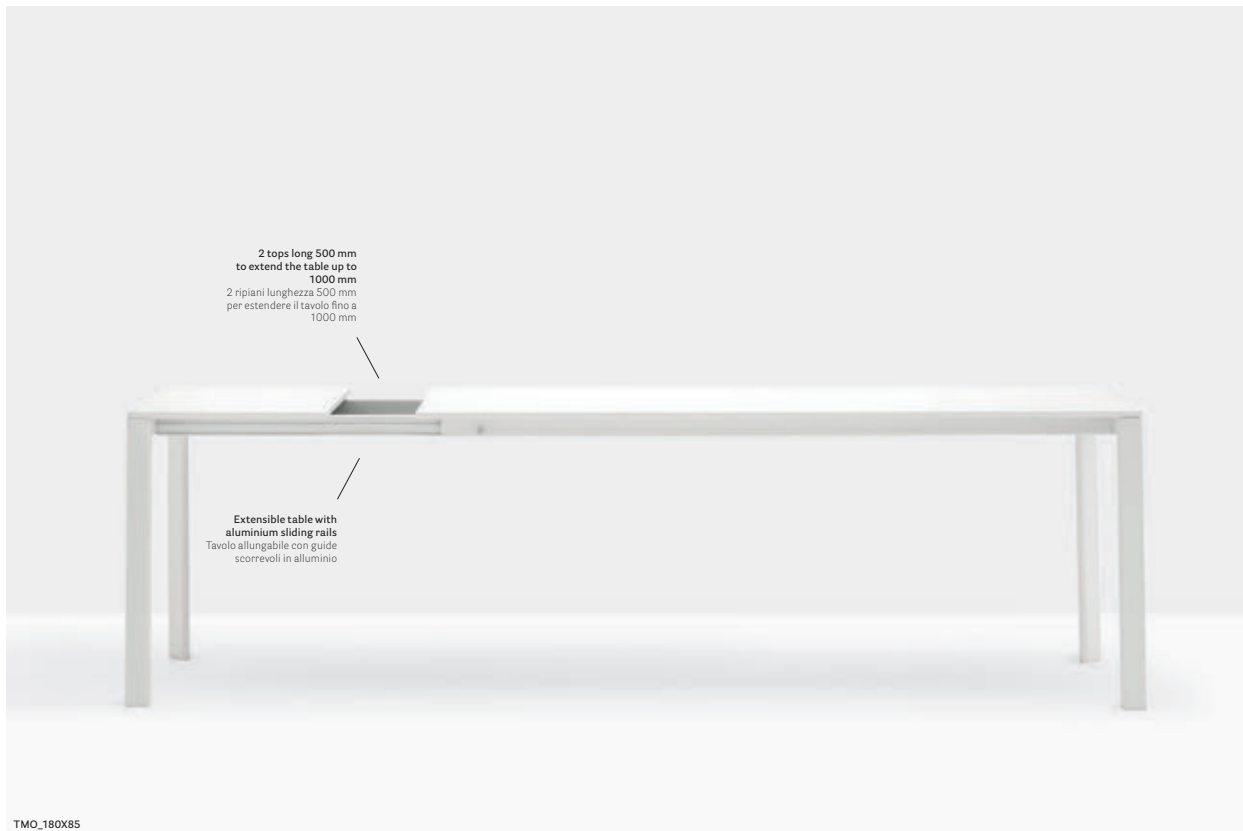

Table

Tavolo