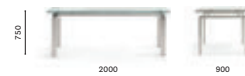

Table

Tavolo

SIZES / DIMENSIONI

TS_160X90

TS_200X90

FINISHES / FINITURE

laminated top / ripiano in laminato

stainless steel frame / telaio in acciaio inox