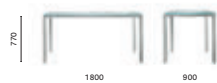

TL_180X90

Table, stainless steel frame and glass top