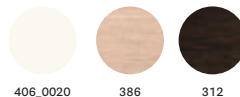

stainless steel frame / telaio in acciaio inox