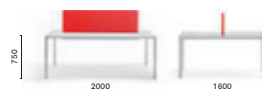

TMS_200X160