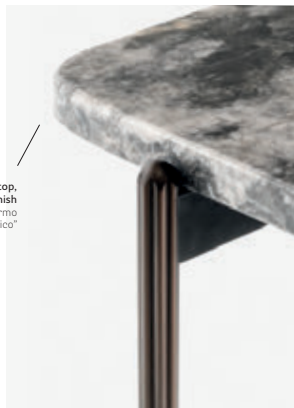

COFFEE TABLE / TAVOLINO

BLT 69x69x30 + BLTD Ø 49x37