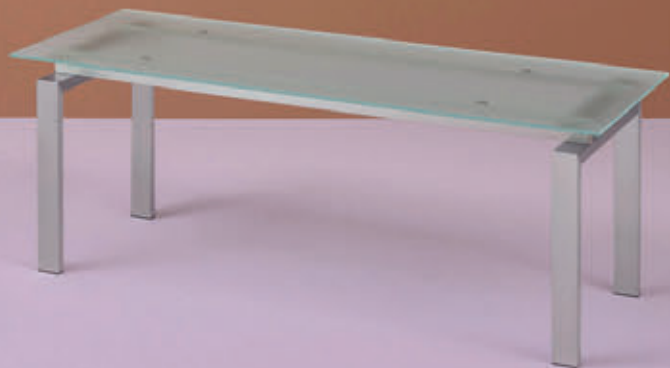

## Geometrical balance

DESIGN

Pedrali R&D, 2004

EN – Space table well fits in living spaces. The steel frame supports a glass top creating a fine balance of geometries.

IT – Il tavolo Space si inserisce negli spazi living in modo garbato. Il telaio in acciaio sostiene un ripiano in vetro creando un delicato equilibrio di geometrie.