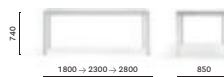

TMO_180X85

FINISHES / FINITURE

laminated top / ripiano in laminato

White / Bianco

BI