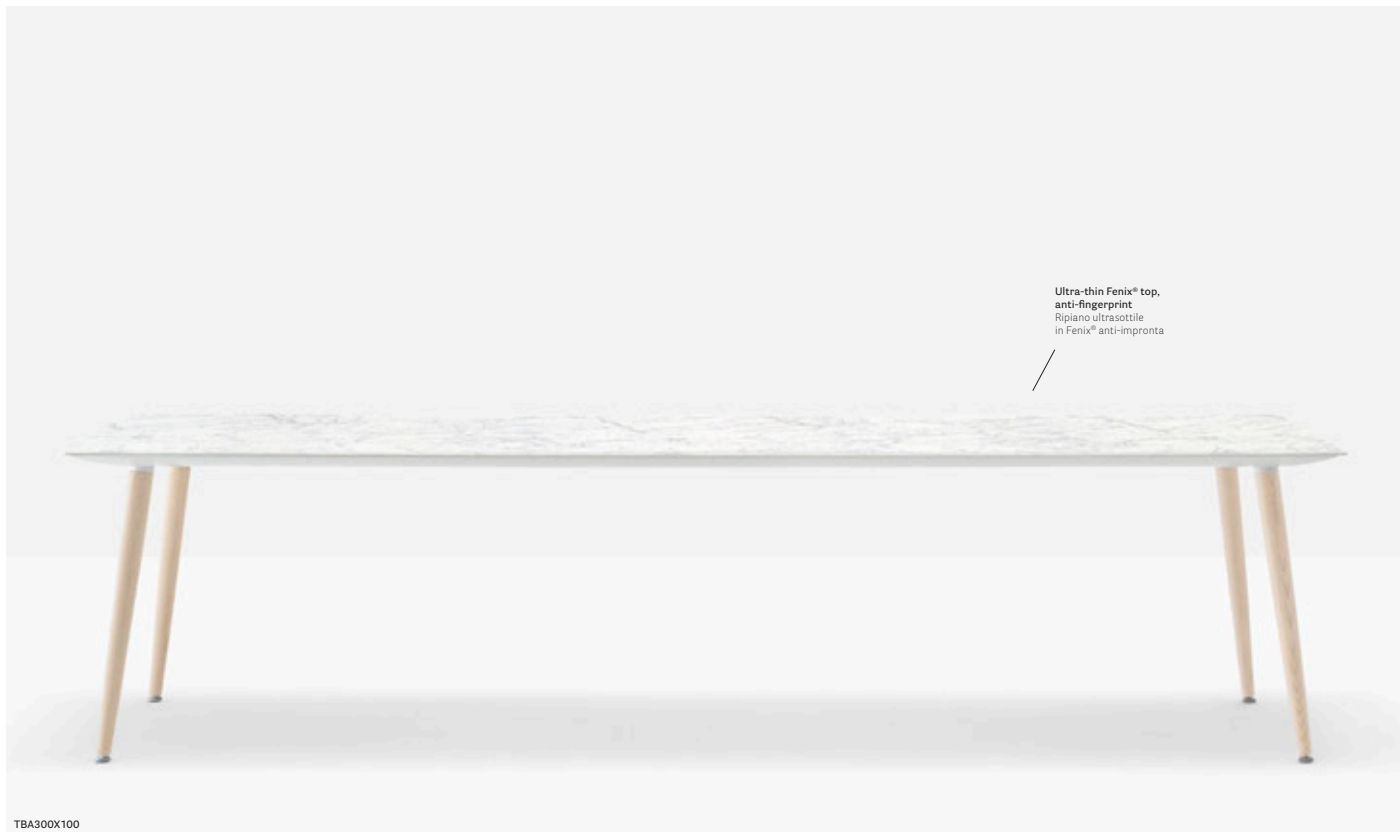

TBA300X100