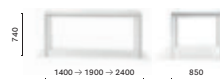

TMO_140X85