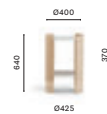

Copernico Milano Centrale

Milan, Italy

Project: Office

Architect: Studio DC 10

SIZES / DIMENSIONI

P10001

P10002

P10005

P10006

FINISHES / FINITURE

solid laminate top / ripiano in stratificato

CFP_BI

234

Fenix® Nero*

*Anti-fingerprint
Anti-impronta

marble top / ripiano in marmo

MBC
Bianco
Carrara

MVG
Verde
Guatemala

MED
Emperador
Dark

MGC
Grigio
Carnico

coated oak sides

fianchi in rovere verniciato

RS
Bleached oak
Rovere sbiancato

lacquered oak sides with visible grains

fianchi in rovere laccato a poro aperto

BI
White
Bianco

GC
Light grey
Grigio chiaro

AN
Black
Nero