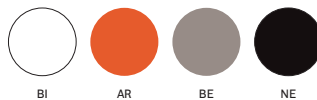

894/TT

Optional tablet

polypropylene / polipropilene

BI

AR

BE

NE