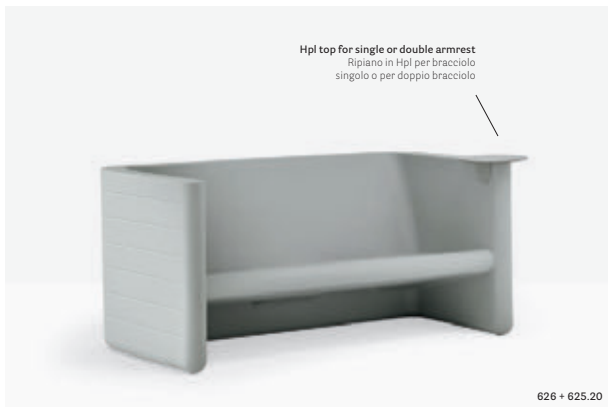

626 + 625.20