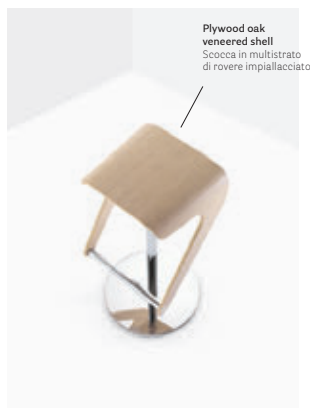

Google Headquarters

Dublin, Ireland

Project: Office