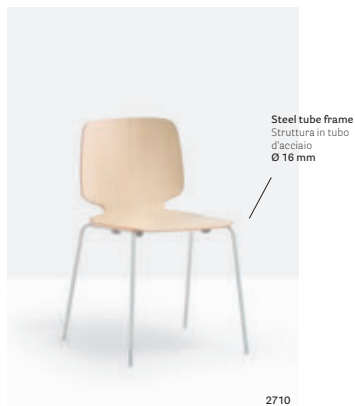

## Side chair Sedia

Die-cast  
aluminium frame  
Struttura in pressofusione  
di alluminio

2750

2740

Technopolymer shell  
Scocca in tecnopolimero

2730

2750

Upholstered shell  
version, fabric or  
simil-leather covering  
Versione con scocca  
imbottita, rivestita in  
tessuto o finta pelle