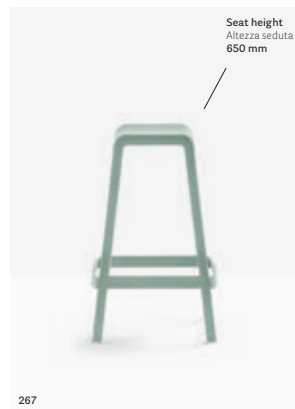

EATING

**Side chair**  
Sedia

261

Gas air moulding  
polypropylene,  
fiberglass charged  
Stampaggio a iniezione  
assistito da gas,  
caricato fibre di vetro

Stackable  
Impilabile

265

## Armchair Poltrona

266

## Barstool Sgabello

100% Recyclable  
100% Riciclabile

Seat height  
Altezza seduta  
760 mm

268