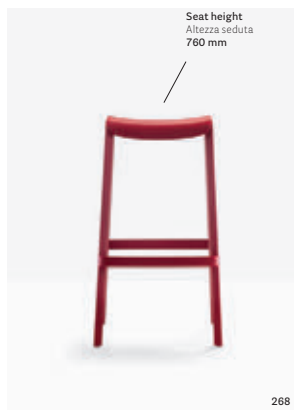

## Armchair Poltrona

266

## Barstool Sgabello

100% Recyclable  
100% Riciclabile

Seat height  
Altezza seduta  
760 mm

268