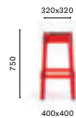

SIZES / DIMENSIONI

580

Polycarbonate barstool