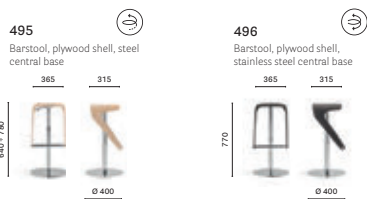

SIZES / DIMENSIONI

FINISHES / FINITURE

coated oak / rovere verniciato

laminated / laminato

RS
Bleached oak
Rovere sbiancato

W
Wenge
Wengé

406_0020

421

406_421

steel / acciaio

stainless steel / acciaio inox

CR
Chromed
Cromato

ST
Satinized
Satinato

AC
Brushed
Satinato

CERTIFICATES / CERTIFICAZIONI