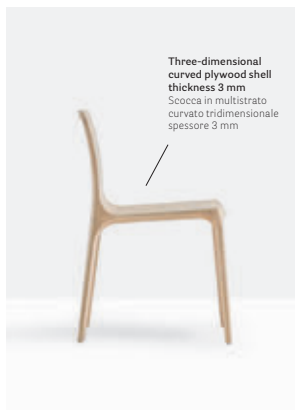

Chair Sedia

752