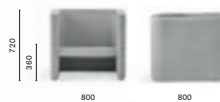

SIZES / DIMENSIONI

625

Polyethylene lounge armchair