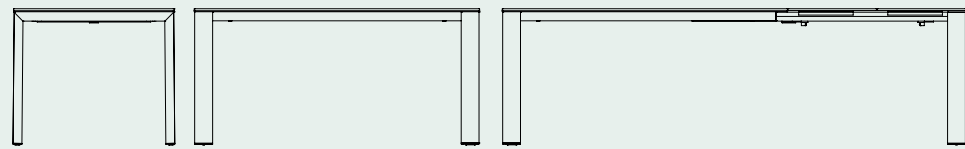

tavoli fissi e allungabili | extending and non-extending tables

Dorian

CB4815-R 130 E | 130(180)(230)x90 H76 cm

CB4815-R 160 E | 160(210)(260)x90 H76 cm

Dorian CB4815-R 130 E
 tavolo allungabile | alluminio P15 nero
 opaco / ceramica P22C cardoso nero
 extending table | aluminium P15 matt
 black / ceramic P22C cardoso black