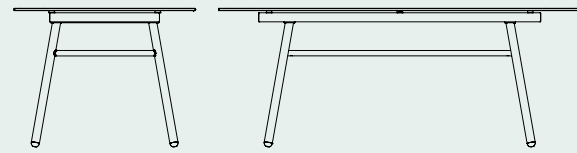

Yo! CB1991-E sedie con braccioli | metallo P9L limone opaco / cordino Tortuga STB limone - armchairs | metal P9L matt lemon yellow / Tortuga string STB lemon yellow

Yo!

Yo! CB1987-E sgabelli | metallo P7L zafferano opaco / cordino Tortuga STD zafferano - stools | metal P7L matt saffron yellow / Tortuga string STD saffron yellow Yo! CB4812-FSH 70 E tavolo fisso | alluminio P7L zafferano opaco / ceramica P22C cardoso nero - non-extending table | aluminium P7L matt saffron yellow / ceramic P22C cardoso black

collezione | collection

Yo!

CB4812-FD 90 E | Ø90 H75 cm

CB4812-FD 120 E | Ø120 H75 cm

CB4812-FQ 90 E | 90x90 H75 cm

CB4812-FR 160 E | 160x90 H75 cm

CB4812-FS 160 E | 160x90 H75 cm

CB4812-FR 200 E | 200x100 H75 cm