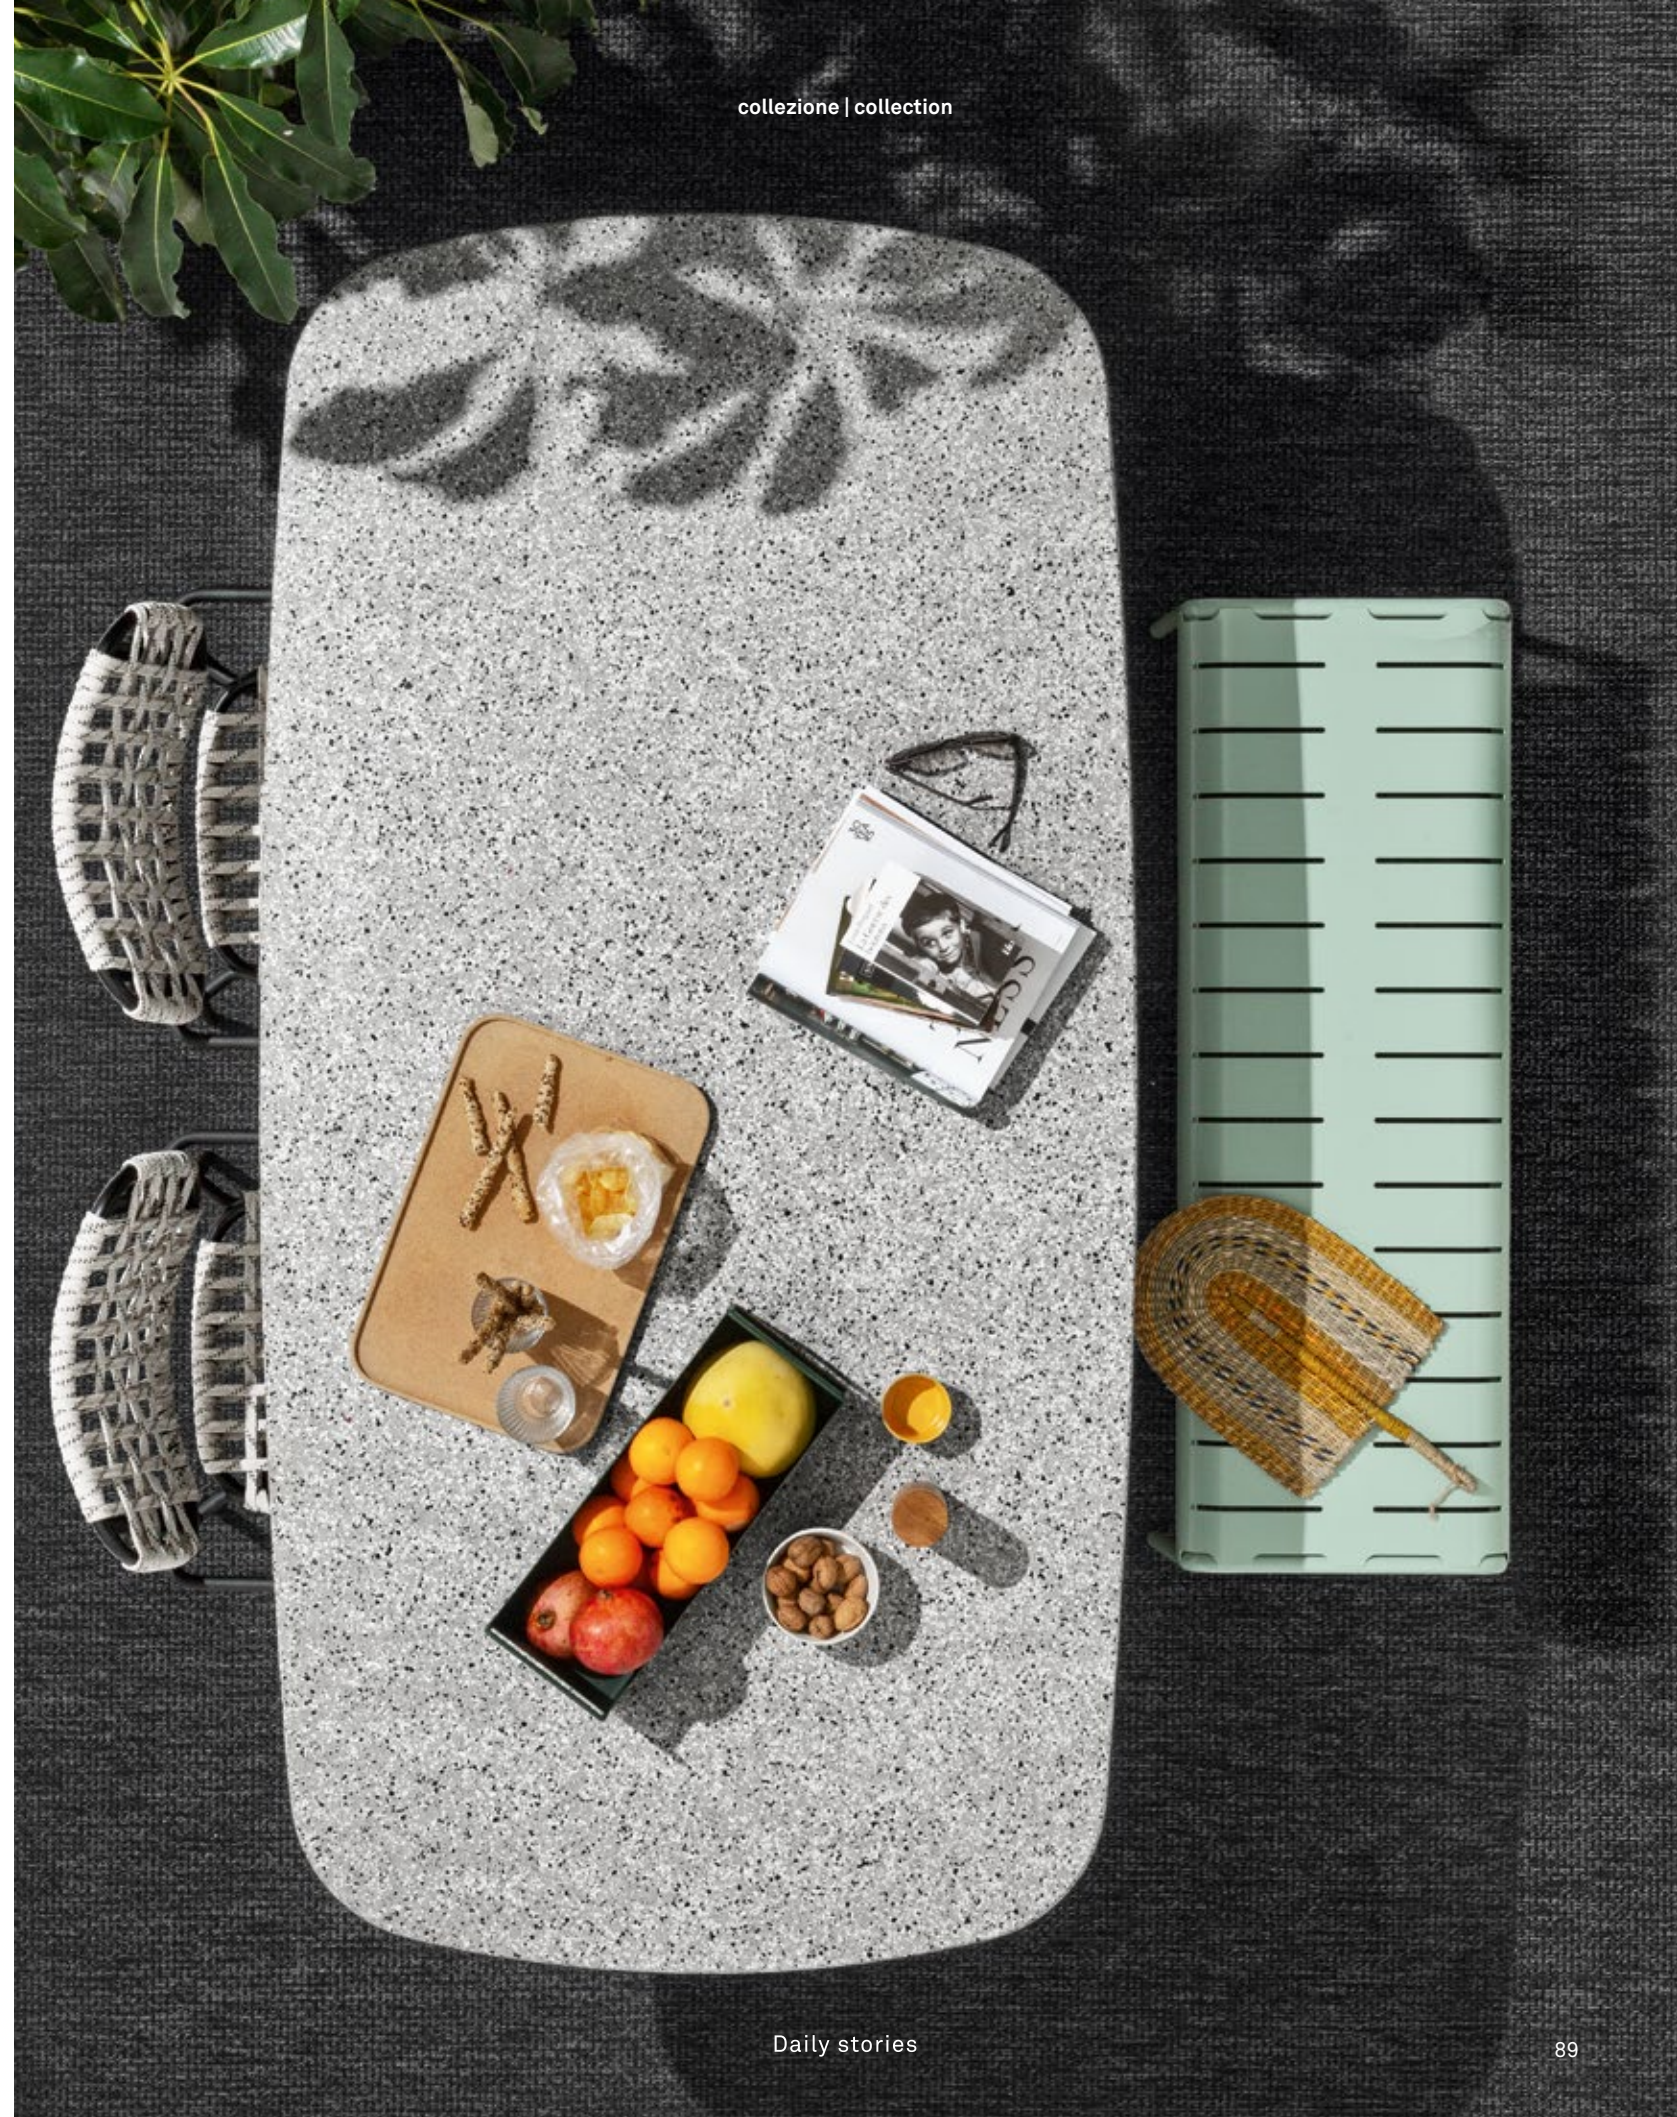

collezione | collection