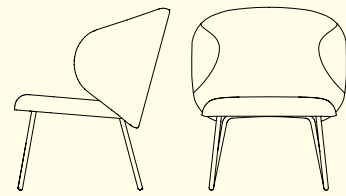

CB2114-E | 69x71 H72 HS43 HB64 cm