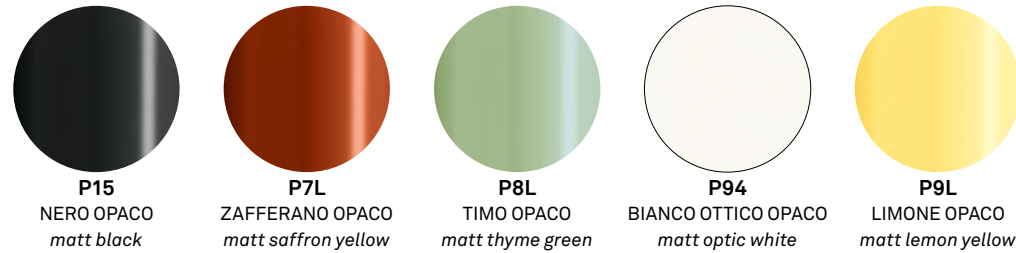

METALLO - ALLUMINIO | METAL - ALUMINIUM

METALLO L'acciaio è un materiale con buone proprietà di resistenza e lavorabilità. Gli appositi trattamenti di cataforesi e verniciatura a polveri o liquido, testati per minimizzare l'effetto degli agenti esterni, lo rendono adatto all'uso esterno.

ALLUMINIO L'alluminio è un materiale leggero e con buone proprietà meccaniche. Gli appositi trattamenti e la verniciatura a polveri o liquido lo rendono adatto all'uso esterno.

METAL Steel is a material with good strength and workability. Special cathaphoresis and powder or liquid coating treatments, tested to minimize the effect of external agents, make it suitable for outdoor use.

ALUMINIUM Aluminium is a light material with good mechanical properties. Special cathaphoresis and powder or liquid coating treatments make it suitable for outdoor use.