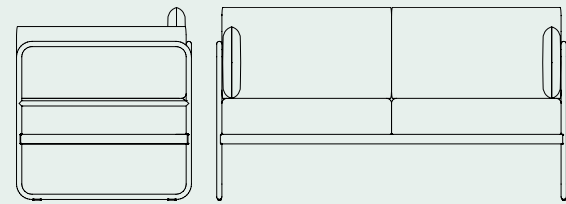

CB3503-2P E | 146x73 H80,5 HS42,5 HB66 cm