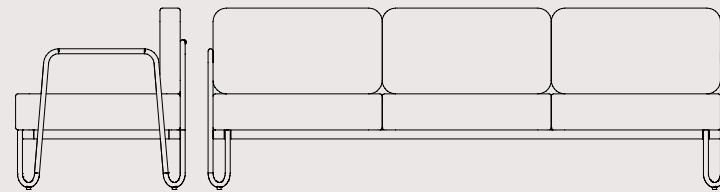

CB3500-3P E | 229,5x75 H80,5 HS42 HB62,5 cm