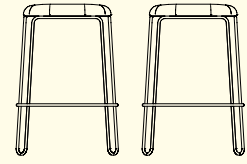

Easy

Easy CB3503-3P E divano | sofa Rider CB3508-2P E pouf | ottoman - metallo P7L zafferano opaco / tessuto Maui SPZ zafferano melange | metal P7L matt saffron yellow / Maui fabric SPZ saffron yellow melange Sunny CB3506-E cuscino | tessuto Cook SPV zafferano - throw pillow | Cook fabric SPV saffron yellow Sunny CB3507-E cuscini | tessuto Tonga SQH zafferano decor - throw pillows | Tonga fabric SQH saffron yellow decor Yo! CB5215-P E - CB5215-G E tavolini fissi | alluminio P7L zafferano opaco / ceramica P20C ardesia bianca - coffee tables | alluminio P7L matt saffron yellow / ceramica P20C slate white Pof CB5207-E pouf | tessuto Cook SPV zafferano - ottoman | Cook fabric SPV saffron yellow Tuka CB2114-E sedia lounge | metallo P7L zafferano opaco / tessuto Cook SPV zafferano - lounge chair | metal P7L matt saffron yellow / Cook fabric SPV saffron yellow Voyager CB7252-B E tappeto | polipropilene antracite - rug | polypropylene anthracite grey

collezione | collection

Stulle

CB2100-E | 43x43 H50 cm

CB5208-E | 82,5x42,5 H47 cm

CB2101-E | 45x45 H68 cm

CB2102-E | 46x46 H79 cm

struttura frame

metallo | metal

sedile seat

tessuto | fabric

Cook

Samoa

NOTA per le combinazioni disponibili consultare il listino prezzi. | NOTE please check all available combinations in the price list.

Stulle CB2100-E
sgabello | metallo P8L timo opaco /
tessuto Samoa SQC timo square
stool | metal P8L matt thyme green /
Samoa fabric SQC thyme green square