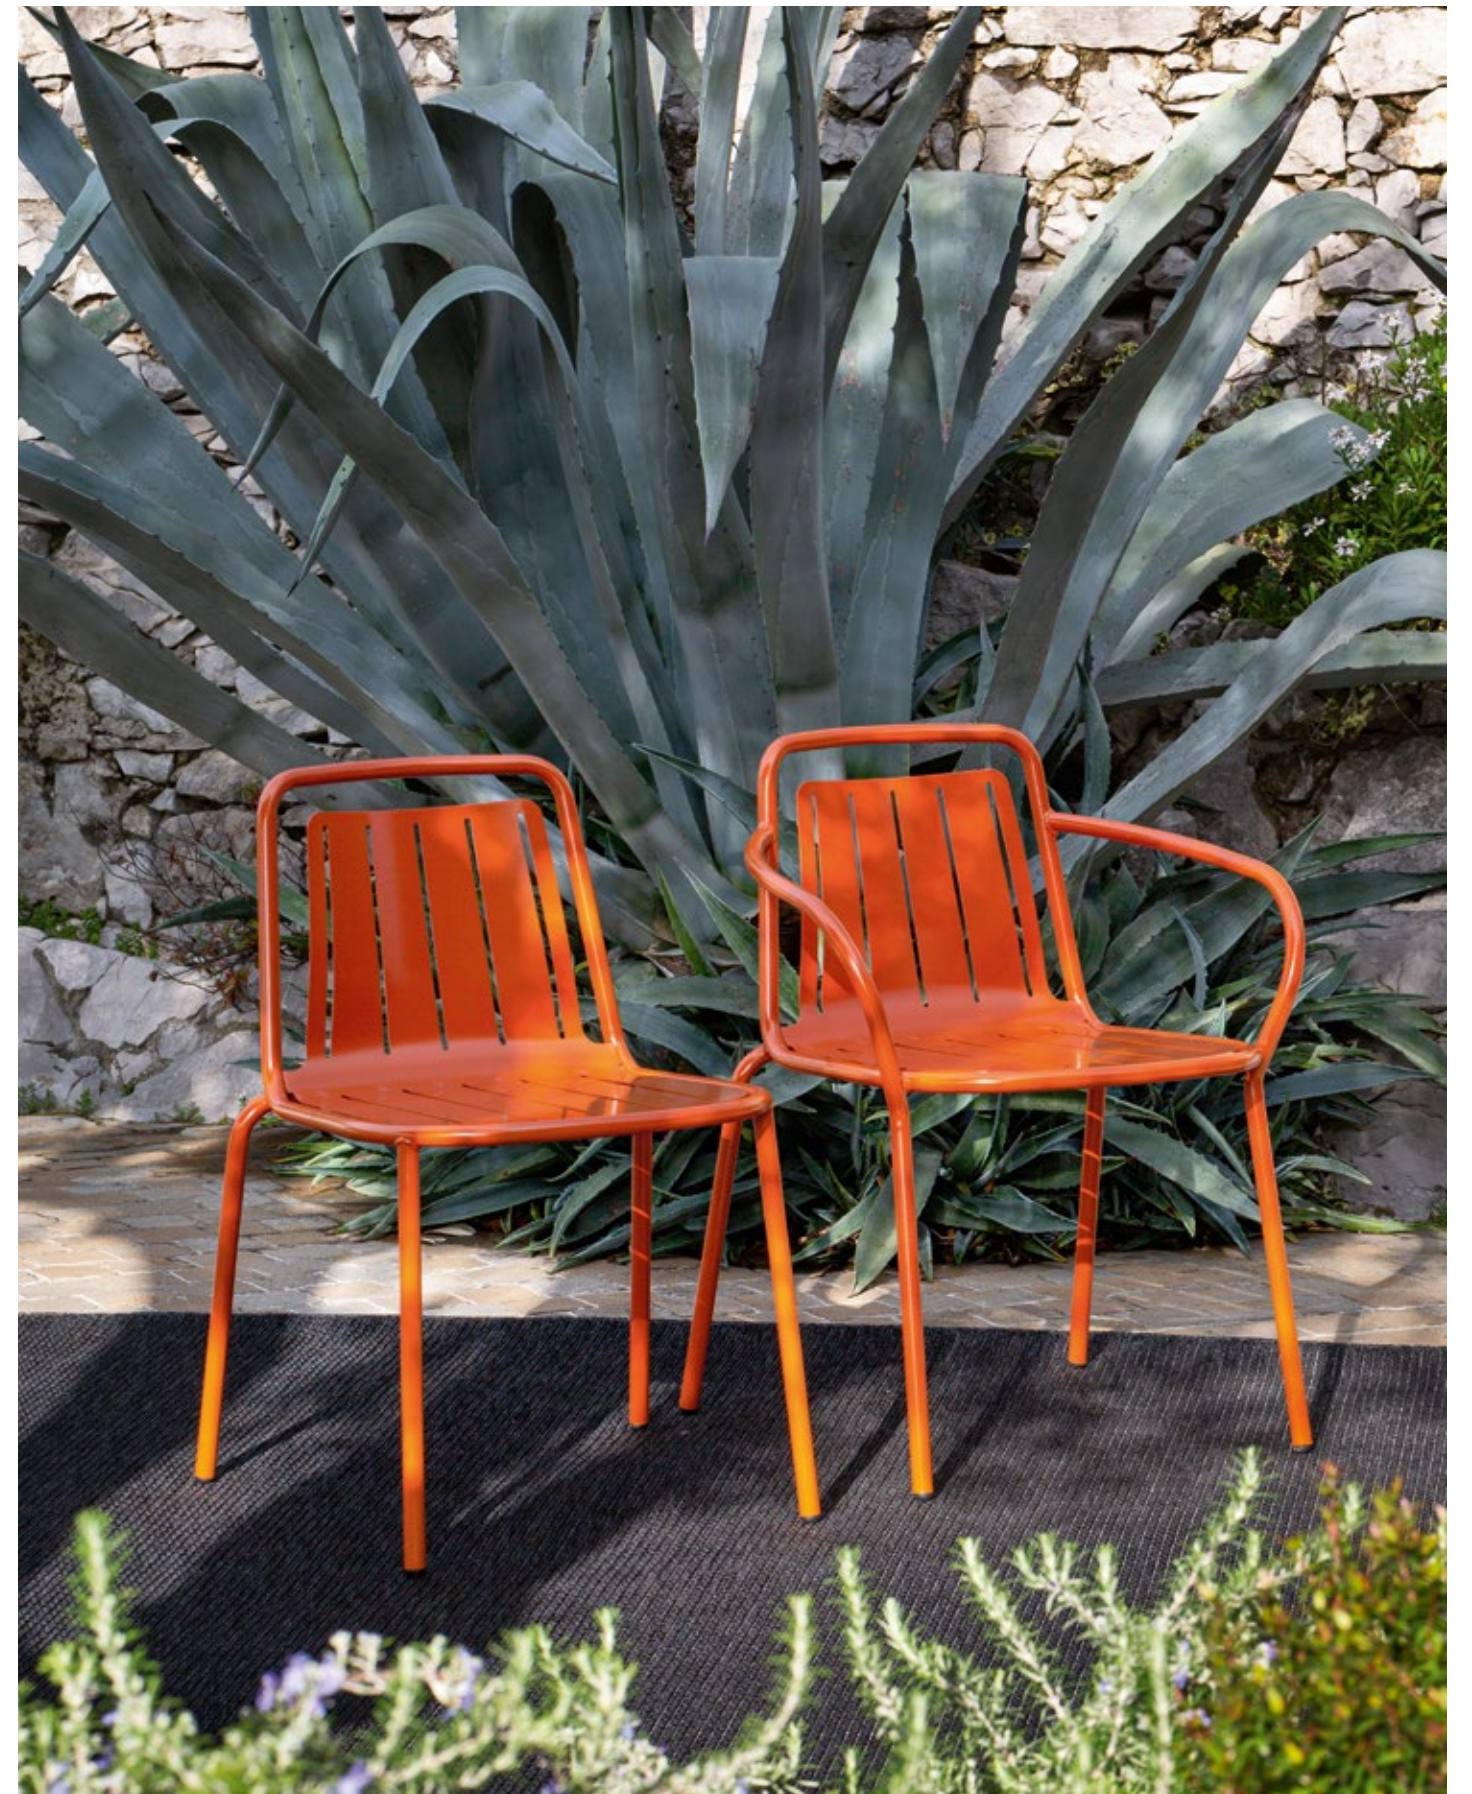

Easy

Easy CB2131-E sedie | chairs CB2132-E sedia con braccioli | armchair CB4813-FD 80 E tavolo fisso | non-extending table - metallo P8L timo opaco | metal P8L matt thyme green

collezione | collection

Easy CB2131-E sedia | chair CB2132-E sedia con braccioli | armchair - metallo P7L zafferano opaco | chairs | metal P7L matt saffron yellow