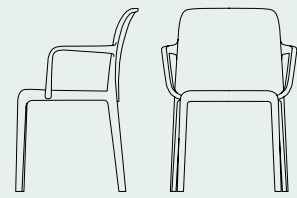

CB2119 | 60x54 H82,5 HB65 cm