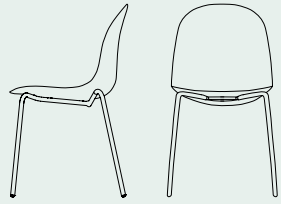

CB1671-E | 53,5x52,5 H83 cm

Academy CB1671-E
sedia | metallo P8L timo opaco /
polipropilene P8L timo opaco
chair | metal P8L matt thyme green /
polypropylene P8L matt thyme green

struttura frame

legno | wood

P19W

metallo | metal

P7L

P8L

P9L

P15

P94

sedile seat

PP

P7L

P8L

P9L

P15

P94

P900

CB1671-E