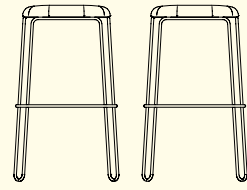

Easy

Easy CB3503-3P E divano | sofa Rider CB3508-2P E pouf | ottoman - metallo P7L zafferano opaco / tessuto Maui SPZ zafferano melange | metal P7L matt saffron yellow / Maui fabric SPZ saffron yellow melange Sunny CB3506-E cuscino | tessuto Cook SPV zafferano - throw pillow | Cook fabric SPV saffron yellow Sunny CB3507-E cuscini | tessuto Tonga SQH zafferano decor - throw pillows | Tonga fabric SQH saffron yellow decor Yo! CB5215-P E - CB5215-G E tavolini fissi | alluminio P7L zafferano opaco / ceramica P20C ardesia bianca - coffee tables | alluminio P7L matt saffron yellow / ceramica P20C slate white Pof CB5207-E pouf | tessuto Cook SPV zafferano - ottoman | Cook fabric SPV saffron yellow Tuka CB2114-E sedia lounge | metallo P7L zafferano opaco / tessuto Cook SPV zafferano - lounge chair | metal P7L matt saffron yellow / Cook fabric SPV saffron yellow Voyager CB7252-B E tappeto | polipropilene antracite - rug | polypropylene anthracite grey

collezione | collection

Stulle

CB2100-E | 43x43 H50 cm

CB5208-E | 82,5x42,5 H47 cm

CB2101-E | 45x45 H68 cm

CB2102-E | 46x46 H79 cm

struttura frame

metallo | metal

sedile seat

tessuto | fabric

Cook

Samoa

NOTA per le combinazioni disponibili consultare il listino prezzi. | NOTE please check all available combinations in the price list.

Stulle CB2100-E
sgabello | metallo P8L timo opaco /
tessuto Samoa SQC timo square
stool | metal P8L matt thyme green /
Samoa fabric SQC thyme green square