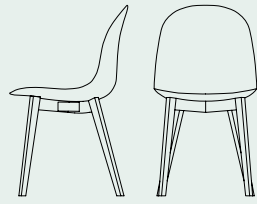

Academy

CB1665-E | 44,5x51 H84 cm