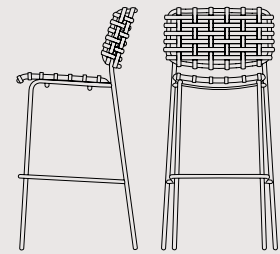

Yo! CB1986-E sedie | chairs CB1991-E sedie con bracciali | armchairs - metallo P9L limone opaco / polipropilene P9L limone opaco | metal P9L matt lemon yellow / polypropylene P9L matt lemon yellow Yo! CB4812-FD 90 E tavolo fisso | alluminio P9L limone opaco / laminato stratificato (HPL) con anima nera P9AW bianco - non-extending table | aluminium P9L matt lemon yellow / stratified laminate (HPL) with black core P9AW white

Yo!

CB1986-E | 47x55,5 H81 cm

CB1991-E | 54x55,5 H81 HB65 cm

CB1987-E | 50x54 H98 HS65 cm

CB1992-E | 51x54 H109 HS76 cm

struttura/sedile frame/seat

metallo/cordino
metal/string

Tortuga

Tortuga

Yo! CB1991-E
sedia con braccioli | metallo P15 nero
opaco / cordino Tortuga STA sabbia
armchair | metal P15 matt black /
Tortuga string STA sand

Yo! metallo / cordino Tortuga - metal / Tortuga string CB1986-E sedia | P8L timo opaco / STC timo - chair | P8L matt thyme green / STC thyme green Yo! CB1991-E sedia con braccioli | P7L zafferano opaco / STD zafferano - armchair | P7L matt saffron yellow / STD saffron yellow Yo! CB1987-E sgabello | P9L limone opaco / STB limone - stool | P9L matt lemon yellow / STB lemon yellow Yo! CB1992-E sgabello | P94 bianco ottico opaco / STA sabbia - stool | P94 matt optic white / STA sand