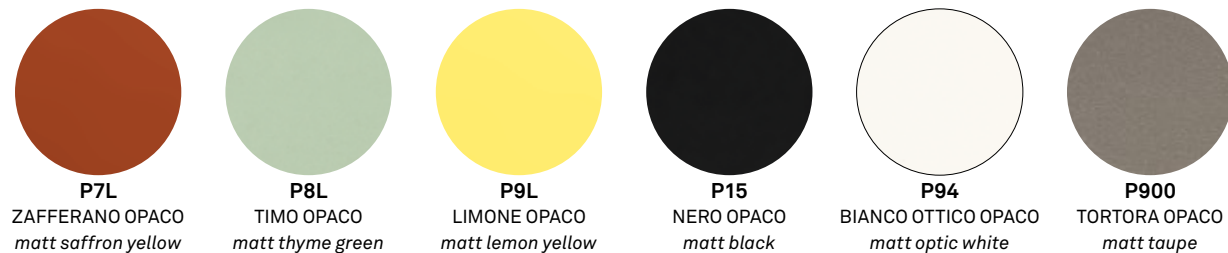

MATERIALI PLASTICI | PLASTIC MATERIALS

Il polipropilene (PP) è un polimero termoplastico caratterizzato da un buon carico di rottura, una buona resistenza termica e all'abrasione. La sua formulazione gli permette di ridurre gli effetti negativi dell'azione combinata di agenti esterni quali acqua, luce, ecc. Materiale adatto all'utilizzo esterno.

Polypropylene is a thermoplastic polymer characterized by a good breaking load, a good thermal and abrasion resistance. Its formulation allows it to reduce the negative effects of the combined action of external agents such as water, light, etc. Material suitable for outdoor use.