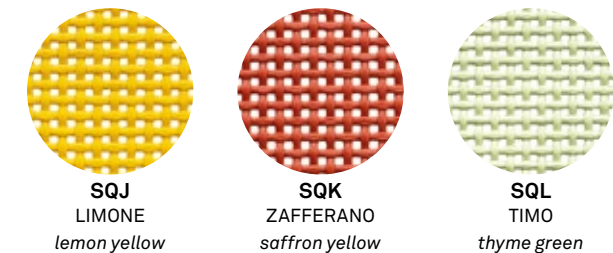

Braid made of woven polypropylene yarn with internal reinforcement core. Designed for the outdoors it's UV rays and abrasion resistant, does not fear mold and mildew. Most of the dirt and stains can be cleaned if treated promptly. Material suitable for outdoor use.

TRAMA | 72% PVC - 28% PL gr/m² 500 | Martindale 120.000 cicli/rubs - EN ISO 12947-2

Questo materiale offre buona longevità grazie alla sua resistenza alle condizioni climatiche. È composto da una fibra di poliestere rivestita in PVC che lo rende impermeabile e facile da pulire utilizzando detergenti non aggressivi. Progettato per gli ambienti esterni, resiste ai raggi UV e non teme funghi o muffe.

Link to cleaning instructions - <https://youtu.be/jcfX05QI9Jo>

TESSUTI | FABRICS

Tessuti Sunbrella®

Tessuti idrorepellenti e antimacchia realizzati con filato di acrilico tinto in massa. Sono resistenti agli effetti di sbiadimento e degradazione della luce solare e dei raggi UV. Sono progettati per resistere a funghi, muffe e si possono lavare con facilità in sicurezza utilizzando anche la candeggina.