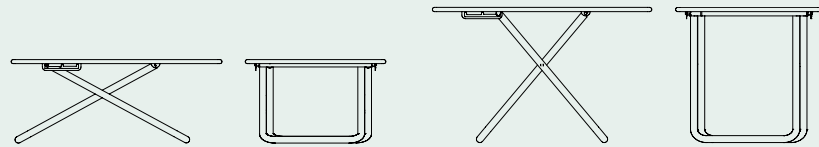

Easy

Easy CB2131-E sedie | chairs CB5216-E panca | metallo P15 nero opaco - bench | metal P15 matt black Dorian CB4815-R 130 E tavolo allungabile | alluminio P15 nero opaco / ceramica P22C cardoso nero - extending table | aluminium P15 matt black / ceramic P22C cardoso black

collezione | collection

Easy CB2130-E sgabelli | stools Cocktail tavolo fisso | non-extending table CB4759-A 56 - CB4835-D60 E - metallo P94 bianco ottico opaco | metal P94 matt optic white

Easy

CB4813-FD 80 E | Ø80 H75 cm

CB4813-FQ 80 E | 80x80 H75 cm

CB4813-FR 120 E | 120x80 H75 cm

CB5217-E | 120x80 H74,5(63,5)(48) cm

basamento/piano base/top

metallo | metal

CB5217-E

CB4813-FD 80 E
CB4813-FQ 80 E
CB4813-FR 120 E

Easy CB4813-FD 80 E
tavoli fissi | metallo P8L tinto opaco
non-extending tables | metal P8L matt thyme green