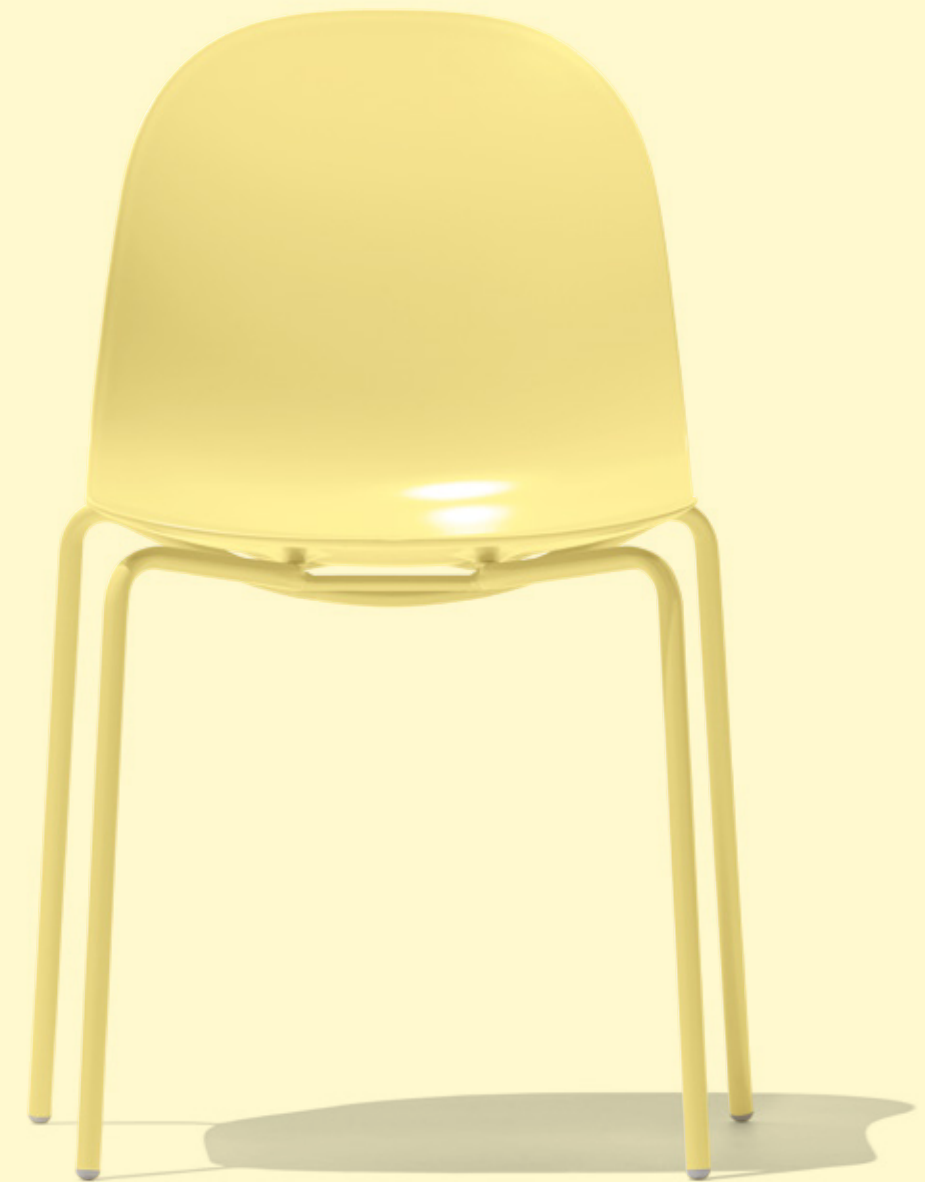

CB1694 180 | CB1694 360  
49x50 H85 cm

CB1911  
63x63 H92(83,5) HS55(46) cm

CB1695  
61x57 H92(81) HS54(43) cm

CB1674  
48x55 H104 HS66 cm

CB1675  
50x53 H119 HS81 cm

CB1676  
44x49 H123(104) HS85(66) cm

sedie e sgabelli | chairs and stools

**Academy CB1663**  
sedia | metallo/polipropilene P9L limone opaco  
chair | metal/polypropylene P9L matt lemon yellow

NOTA per le combinazioni disponibili consultare il listino prezzi. | NOTE please check all available combinations in the price list.