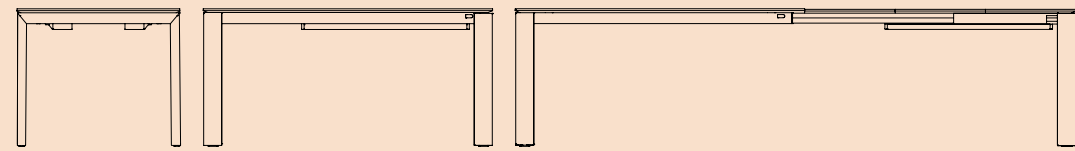

Dorian

cassonetto frame

metallo | metal

gambe legs

metallo | metal

legno | wood

piano top

ceramica | ceramic

nobilitato | melamine

PER LE COMBINAZIONI FINITURA DEI PIANI/ALLUNGHE CONSULTARE IL LISTINO PREZZI |
FOR TOP/EXTENSION FINISHING COMBINATIONS PLEASE REFER TO THE PRICE LIST

tavoli fissi e allungabili | extending and non-extending tables