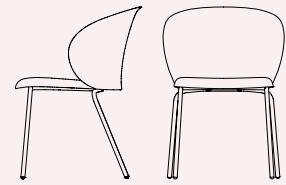

CB1999 | 55x56 H76 HB65 cm