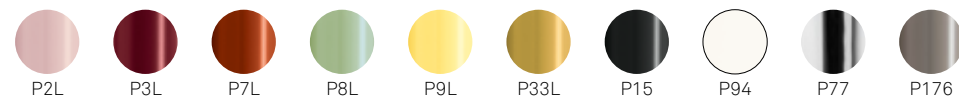

struttura frame

metallo | metal

legno | wood