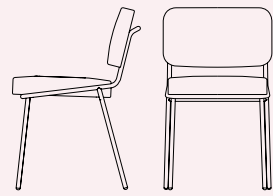

Sixty

CB2138 | 49x56,5 H80 cm