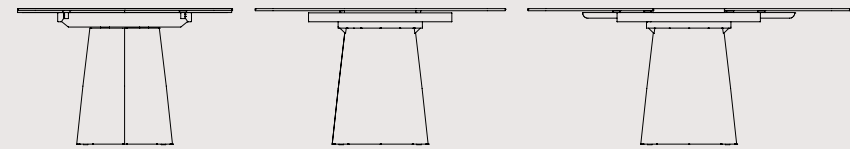

# Hey Gio!

CB4836-D 120 | 120(160)x120 cm

CB4836-R 140 | 140(180)x120 cm

tavoli fissi e allungabili | extending and non-extending tables

**Hey Gio! CB4836-D 120**  
 tavolo allungabile | metallo P15 nero  
 opaco / ceramica P5C sale  
 extending table | metal P15 matt black /  
 ceramic P5C salt white