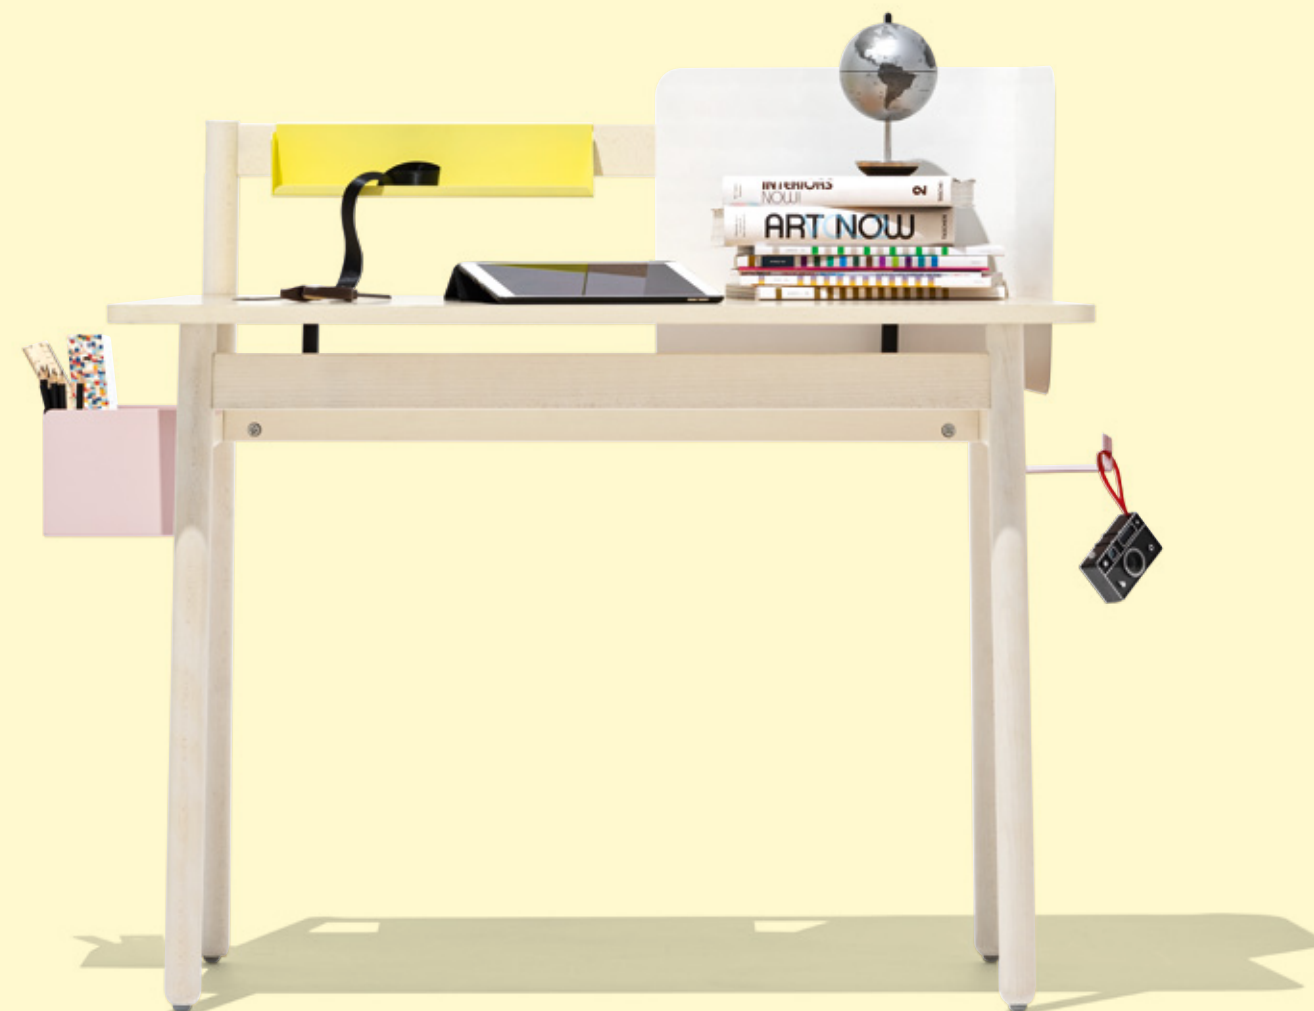

## piano top

legno | wood

specchio | mirror

nobilitato | melamine

Ens CB4840 scrivania | faggio P02 faggio sbiancato - desk | beech P02 bleached beechwood  
Ens accessori in metallo | metal accessories CB5206 mensola | P9L limone opaco - shelf |  
P9L matt lemon yellow CB5220 elemento divisorio | P94 bianco ottico opaco - dividing  
element | P94 matt optic white CB5203 scatola | P2L cipria opaco - box | P2L matt pink  
CB5204 ganci | P94 bianco ottico opaco - hooks | P94 matt optic white