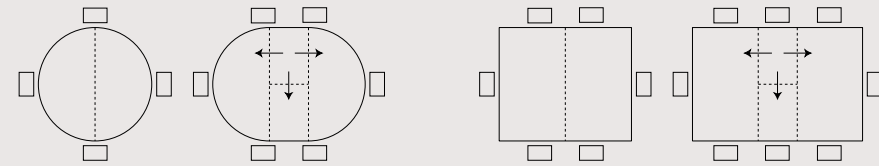

# Hey Gio!

CB4836-D 120 | 120(160)x120 cm

CB4836-R 140 | 140(180)x120 cm

tavoli fissi e allungabili | extending and non-extending tables

**Hey Gio! CB4836-D 120**  
 tavolo allungabile | metallo P15 nero  
 opaco / ceramica P5C sale  
 extending table | metal P15 matt black /  
 ceramic P5C salt white