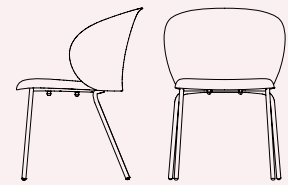

CB2134 | 53,5x55 H76,5 HB64 cm