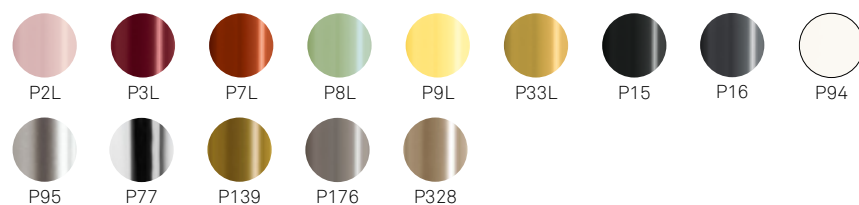

Academy

struttura
frame

legno | *wood*

metallo | *metal*

sedile
seat

PP

tessuto | *fabric*

similpelle | *faux leather*

rig. cuoio | *reg. leather*

CB1672 | CB1673 SGABELLI CON POGGIAPIEDI CROMATO | STOOLS WITH CHROMED FOOTREST

Stoffe da Programma Made to Order
Fabrics from the Made to Order Program

NOTA per le combinazioni disponibili consultare il listino prezzi. | NOTE please check all available combinations in the price list.

sedie e sgabelli | *chairs and stools*