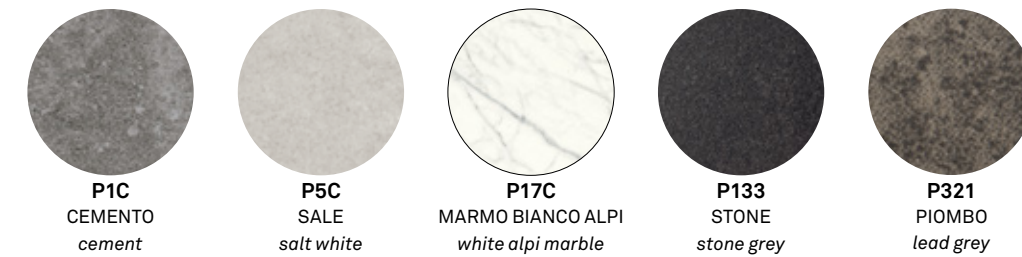

**MAT** | 100% PL gr/m<sup>2</sup> 457

**PLAIN** | 100% CO gr/m<sup>2</sup> 515

**VETRI** | GLASS OPTIONS

VETRI | GLASS

**CERAMICA** | CERAMIC

ACCOPPIATO CERAMICA-VETRO | LAMINATED CERAMIC-GLASS

Il top ceramica-vetro è un prodotto autoportante ottenuto accoppiando, con uno speciale procedimento in autoclave, una lastra di ceramica (gres porcellanato) ad un vetro float temprato. Lo spessore della lastra di ceramica è di 3 mm, ed è accoppiata con un vetro di spessore 8 mm (totale 11 mm). Il gres porcellanato è un materiale ceramico ottenuto da materie prime di speciale pregio e purezza, macinate e colorate nell'impasto, compattate ad altissima pressione e cotte alla temperatura di 1200 °C. Il piano di lavoro in gres porcellanato offre caratteristiche eccezionali in termini di resistenza ai graffi, agli urti, alle macchie, agli sbalzi termici ed ai prodotti chimici. È facile da pulire ed assolutamente igienico in quanto non assorbe liquidi e non rilascia sostanze nocive.