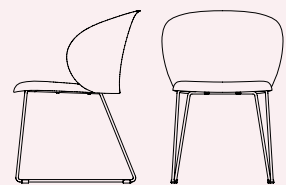

Talks CB2141 sedie | faggio P02 faggio sbiancato / tessuto Cros SKZ sabbia | faggio P201 noce / tessuto Cros SLB nero | faggio P12 smoke / tessuto Cros SLA tortora | faggio P132 grafite / tessuto Cros SLD zafferano - chairs | beech P02 bleached beechwood / Cros fabric SKZ sand | beech P201 walnut / Cros fabric SLB black | beech P12 smoke / Cros fabric SLA taupe | beech P132 graphite / Cros fabric SLD saffron yellow

# Tuka

CB2117 | 55x56 H76 HB65 cm

CB1999 | 55x56 H76 HB65 cm

CB2134 | 53,5x55 H76,5 HB64 cm

CB2133  
53,5x55 H76,5 HB64 cm

CB2127 180 | CB2127 360  
56,5x59 H78 HB69,5 cm

CB2126  
56,5x59 H83(73) HS56,5(46,5) HB74,5(64,5) cm