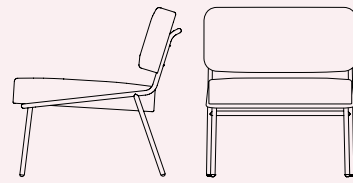

CB3509 | 68x75 H75 HS42,5 cm