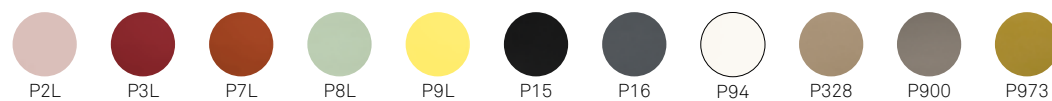

sedile
seat

PP

tessuto | *fabric*