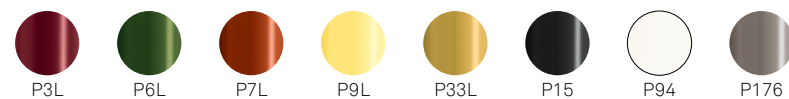

Tuka

struttura frame

legno | wood

metallo | metal

sedile seat

PP riciclato |
recycled 100%

sedie e sgabelli | chairs and stools

Tuka CB1999
sedia | metallo/polipropilene P3L rosso ossido opaco
chair | metal/polypropylene P3L matt oxide red

NOTA per le combinazioni disponibili consultare il listino prezzi. | NOTE please check all available combinations in the price list.