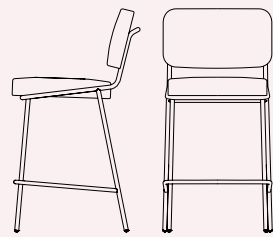

CB2139 | 49x56,5 H98,5 HS65 cm