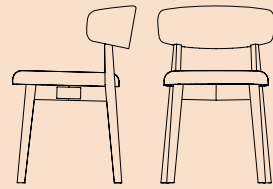

Talks

CB2141 | 51x54 H78 cm