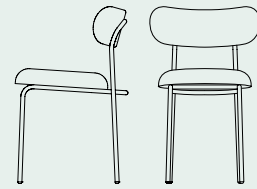

Loop

CB2136 | 46,5x50 H78 cm