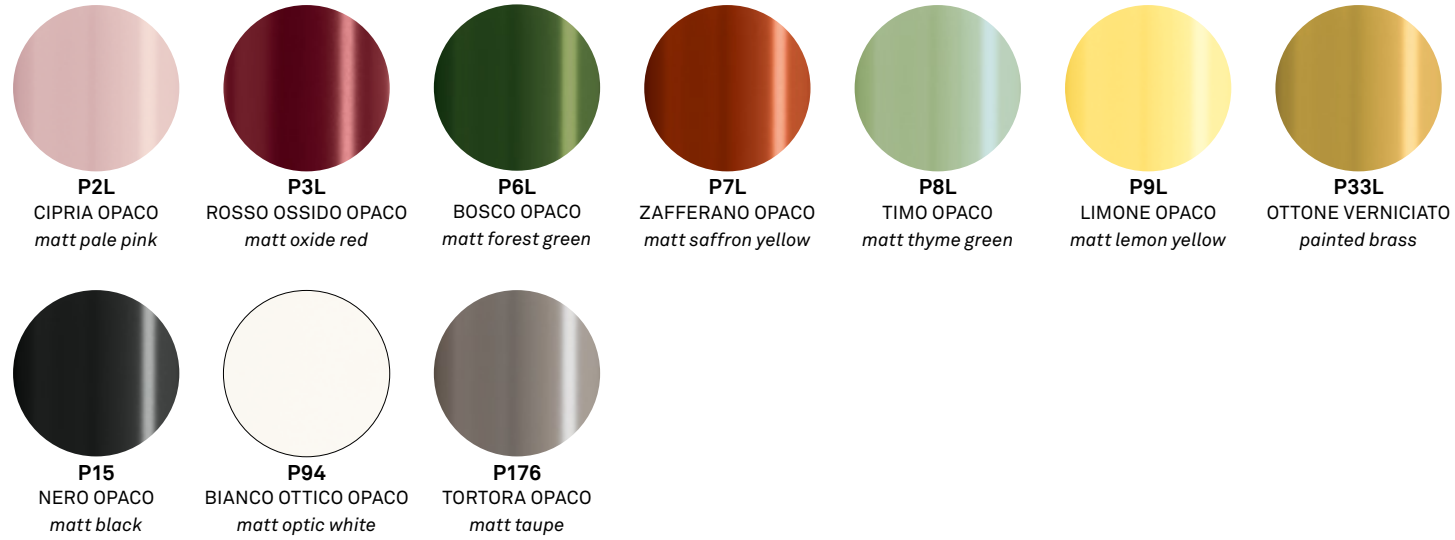

LEGNI | WOOD TYPES

LEGNO MASSELLO | SOLID WOOD

È ottenuto direttamente dal tronco dell'albero mediante lavorazioni meccaniche. Le particolarità estetiche e di venatura sono caratteristiche dell'essenza legnosa utilizzata. Il legno massello viene finito nelle tonalità tipiche delle varie essenze con una lavorazione di verniciatura (la finitura).

IMPIALLACCIATURE | VENEERS

Si realizzano utilizzando fogli di legno nobile di spessore variabile ricavati direttamente dai tronchi di migliore qualità. Questi vengono poi incollati su vari supporti e finiti nella tonalità di tinta desiderata. Conferiscono grande qualità ai prodotti ed un eccellente risultato estetico.

NOBILITATI (SUPERFICI TERMO-STRUTTURATE) | MELAMINE FINISHES – THERMAL STRUCTURED SURFACES

Sono rivestimenti prefiniti ottenuti utilizzando carte (unicolori o stampate) impregnate e spalmate sul lato decorativo generalmente con resine melaminiche, che vengono applicati su un pannello di particelle di legno (supporto). Garantiscono una grande varietà di soluzioni estetiche, ottima stabilità e buone caratteristiche di resistenza all'usura e durata nel tempo.

**METALLI | METALS**

**FINITURE OPACHE | MATT FINISHES**

**MATERIALI SINTETICI LAVABILI | WASHABLE SYNTHETIC FABRICS**

**EKOS** | 55% PU - 29 CO% - 16% PL gr/m<sup>2</sup> 410

**TESSUTI | FABRICS**

**CROS** | 100% PL gr/m<sup>2</sup> 390