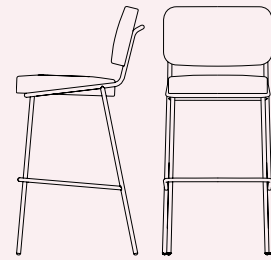

Loop CB2136 sedie in metallo | P15 nero opaco / tessuto Cros SLB nero - P6L bosco opaco / tessuto Cros SLG timo - P33L ottone verniciato / tessuto Mat SLN rosa - P94 bianco ottico opaco / tessuto Cros SKZ sabbia - metal chairs | P15 matt black / Cros fabric SLB black - P6L matt forest green / Cros fabric SLG thyme green - P33L Painted Brass / Mat fabric SLN pink - P94 matt optic white / Cros fabric SKZ sand

# Sixty

CB2138 | 49x56,5 H80 cm

CB3509 | 68x75 H75 HS42,5 cm

CB2139 | 49x56,5 H98,5 HS65 cm

CB2140 | 49x56,5 H109 HS76 cm