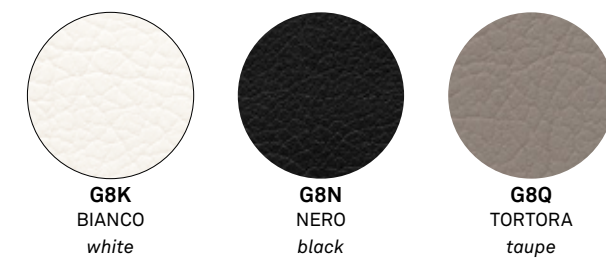

**METALLI | METALS**

**FINITURE OPACHE | MATT FINISHES**

**MATERIALI SINTETICI LAVABILI | WASHABLE SYNTHETIC FABRICS**

**EKOS** | 55% PU - 29 CO% - 16% PL gr/m<sup>2</sup> 410

**TESSUTI | FABRICS**

**CROS** | 100% PL gr/m<sup>2</sup> 390