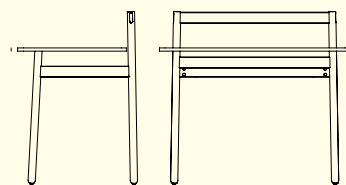

Ens

CB4840 | 105x66 H95,5(65,5) cm