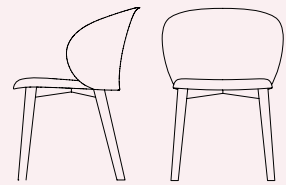

Tuka

CB2117 | 55x56 H76 HB65 cm