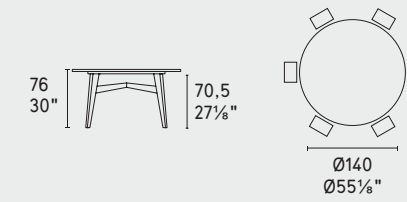

CS4127-FD 140