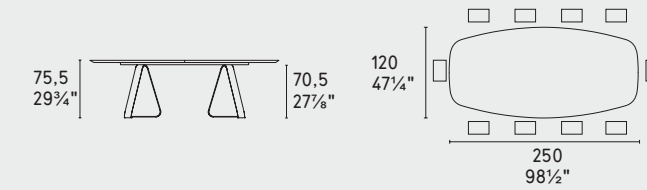

CS4128-FS 250

NEW