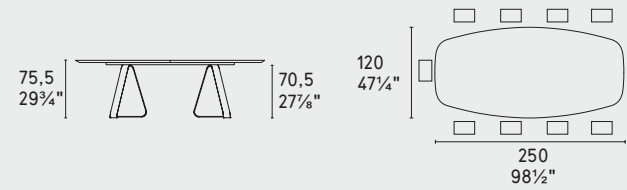

CS4128-FB 250