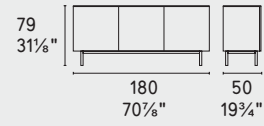

CS6096-2B
CS6096-2B MTO