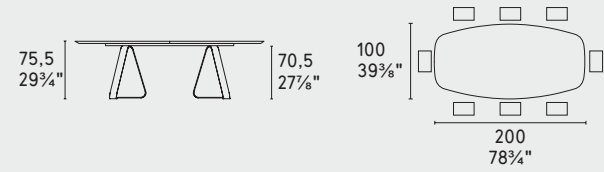

sunshine

CS4128-FB 200