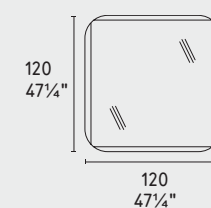

bevel

CS5139-Q