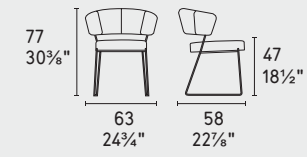

eiffel

trio

Quadrotta · sedia / chair
CS2053
P15 /SLS
Madame · scrivania / desk
CS4135
P15-P175 / P67W
Hangar · libreria / bookcase
CS6055-G L
P15 / P15L

quadrotta

CS2053

METALLO METAL

P15

P29L