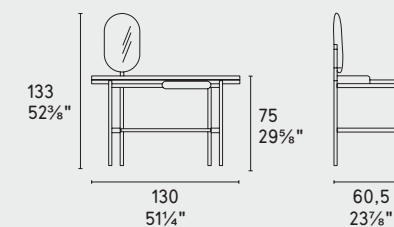

METALLO METAL

P15 P175

LEGNO WOOD

P27

P67W

P87W

SPECCHIO MIRROR

GMR

NOTA Per le combinazioni disponibili consultare il listino prezzi - NOTE Please check all available combinations in the price list.