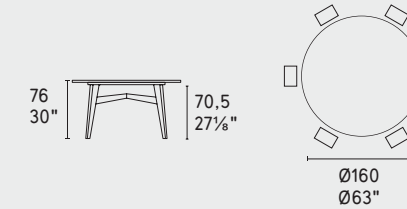

CS4127-FD 160