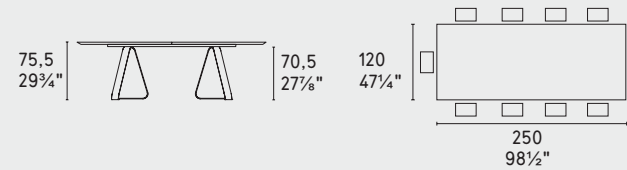

CS4128-FR 250