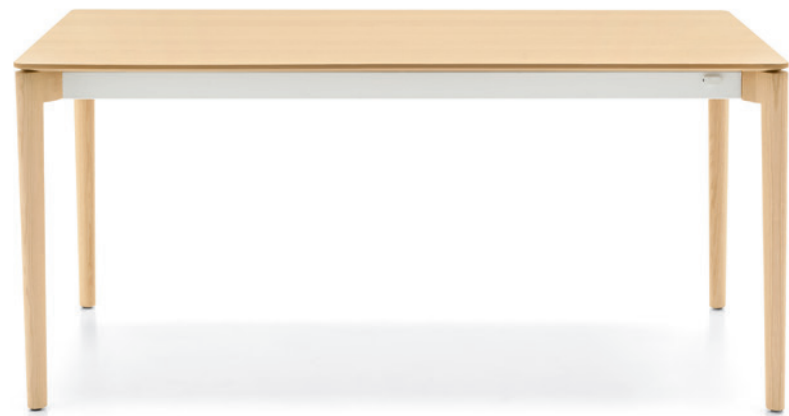

abbinamenti suggeriti · suggested items

trame