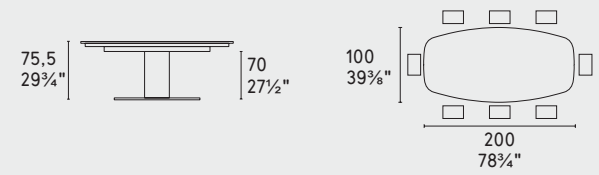

CS4124-FS 250

NEW