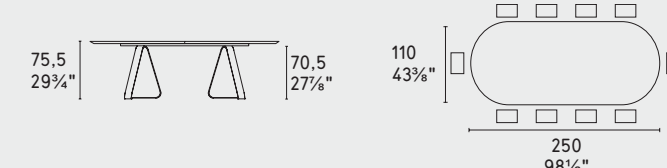

CS4128-FE 250