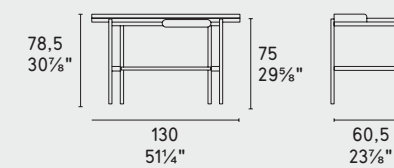

madame

CS4135

CS4135-A