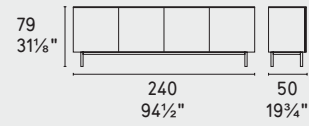

CS6096-3A
CS6096-3A MTO