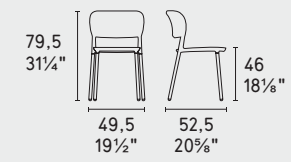

sneak

CS2028