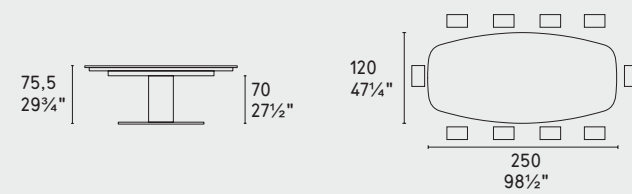

cameo

CS4124-FE 200

CS4124-FE 250

CS4124-FS 200

NEW

CS4124-FS 250

NEW

CS4124-S 165

CS4124-S 200

METALLO METAL

METALLO METAL

CERAMICA CERAMIC

LEGNO WOOD

NOTA Per le combinazioni disponibili consultare il listino prezzi · NOTE Please check all available combinations in the price list.