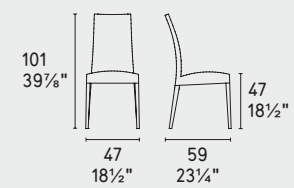

Terrazzo · tappeto / rug
CS7208

Méditerranée · sedia / chair
CS1863-S
P201 / S0H
P12 / S0J

méditerranée

CS1863-S
CS1863-S MTO

LEGNO WOOD

P12

P27

P128