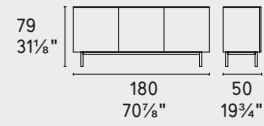

CS6096-2A
CS6096-2A MTO