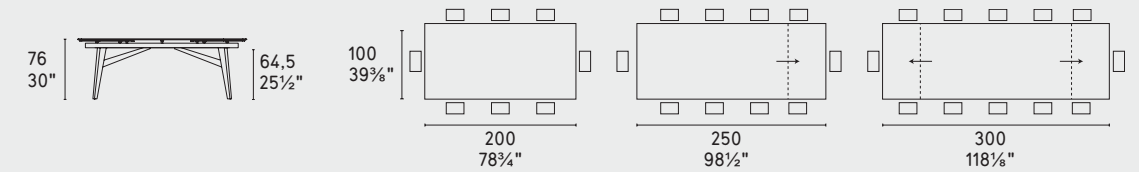

CS4127-FS 200

CS4127-FS 250

CS4127-R 200

CS4127-S 200

NOTA Per le combinazioni disponibili consultare il listino prezzi · NOTE Please check all available combinations in the price list.

Abrey · tavolo / table
CS4127-FS
P15L / P87W