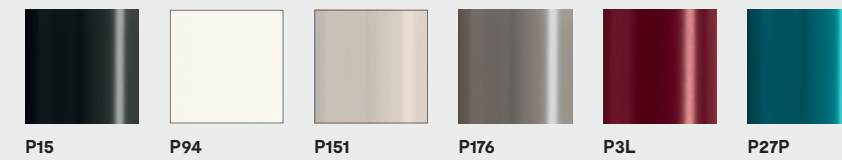

Tulij · sgabello / stool
CS2029
P15 / P15

Tulij · sgabello / stool
CS2029
P3L / P3L

tulij

CS2029

METALLO METAL

POLIURETANO POLYURETHANE

NOTA Per le combinazioni disponibili consultare il listino prezzi · NOTE Please check all available combinations in the price list.