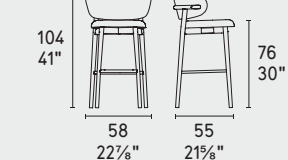

oleandro

CS2034
CS2034-MTO

CS2035
CS2035-MTO

CS2036
CS2036-MTO

LEGNO WOOD

P12

P15L

P201