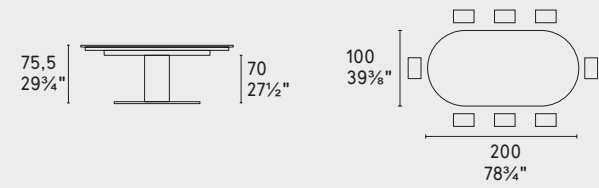

cameo

CS4124-FE 200