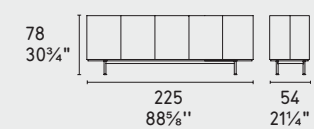

lake

CS6076-3

LEGNO WOOD

P12

P201

LEGNO WOOD

P15

CERAMICA CERAMIC

P14C

P18C

P9C

METALLO METAL

P15

NOTA Per le combinazioni disponibili consultare il listino prezzi - NOTE Please check all available combinations in the price list.