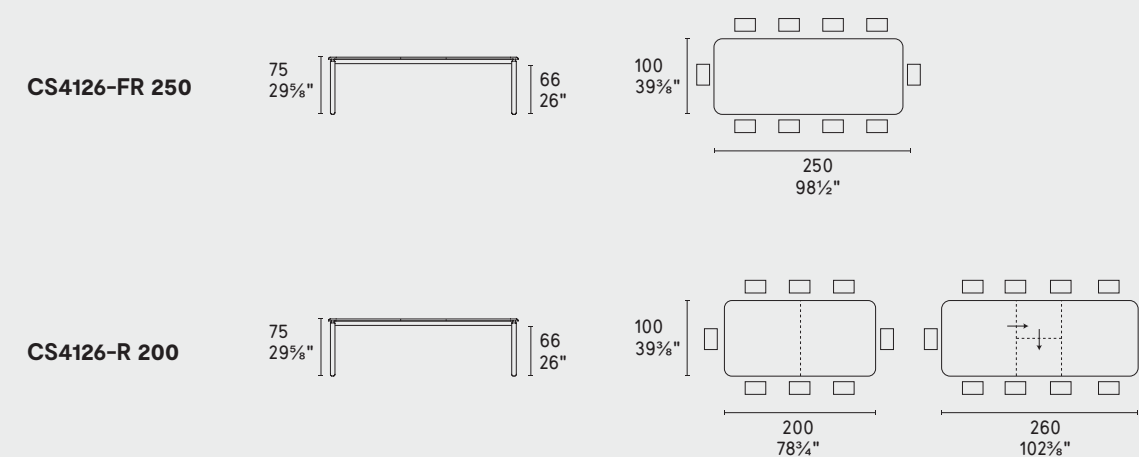

spiga

NOTA Per le combinazioni disponibili consultare il listino prezzi · NOTE Please check all available combinations in the price list.