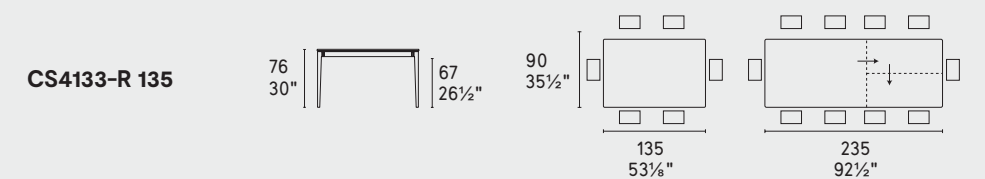

nordic

LEGNO WOOD

P12

P15L

P39L

P507

METALLO METAL

P15

P94

NOTA Per le combinazioni disponibili consultare il listino prezzi - NOTE Please check all available combinations in the price list.