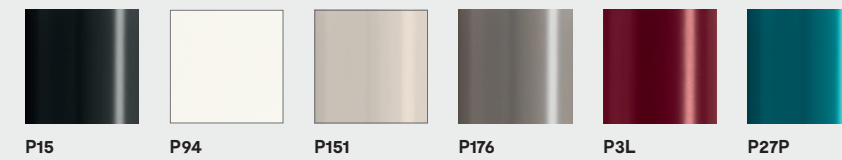

sneak

CS2028

METALLO METAL

POLIURETANO POLYURETHANE

NOTA Per le combinazioni disponibili consultare il listino prezzi · NOTE Please check all available combinations in the price list.