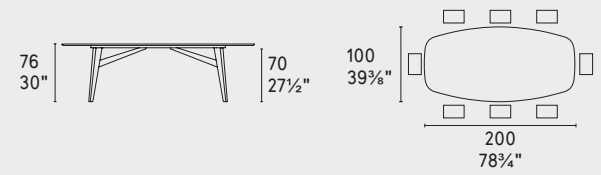

CS4127-FB 200