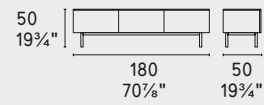

CS6096-1B
CS6096-1B MTO