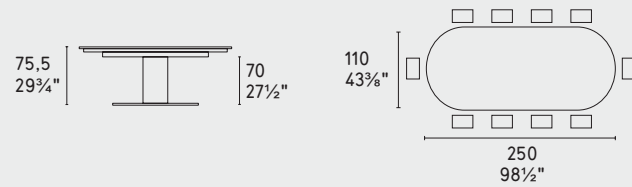

CS4124-FE 250

CS4124-FS 200

NEW