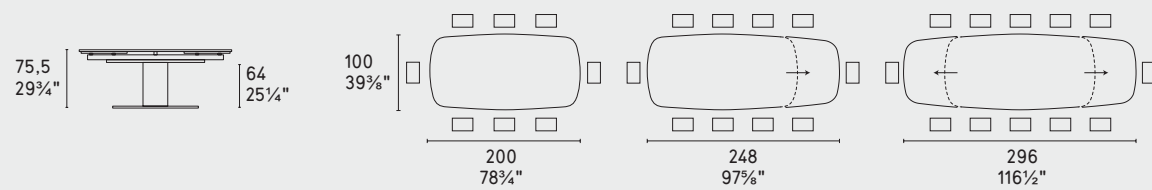

CS4124-S 200