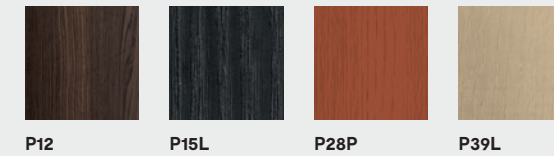

lina

CS2030

CS2030-A

LEGNO WOOD

LEGNO WOOD

REGEN

SOLNA

NOTA Per le combinazioni disponibili consultare il listino prezzi - NOTE Please check all available combinations in the price list.