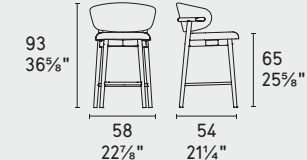

CS2035
CS2035-MTO