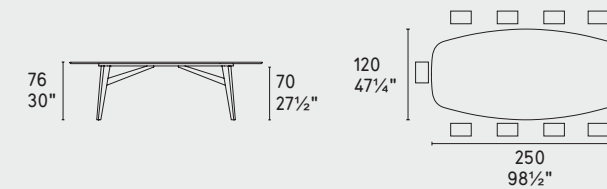

CS4127-FS 200

CS4127-FS 250

CS4127-R 200

CS4127-S 200

NOTA Per le combinazioni disponibili consultare il listino prezzi · NOTE Please check all available combinations in the price list.

Abrey · tavolo / table
CS4127-FS
P15L / P87W