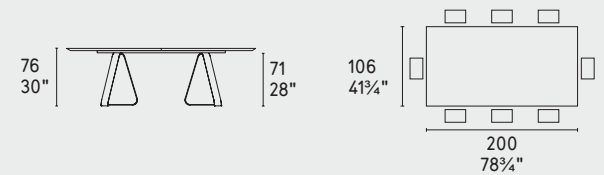

CS4128-FR A 200