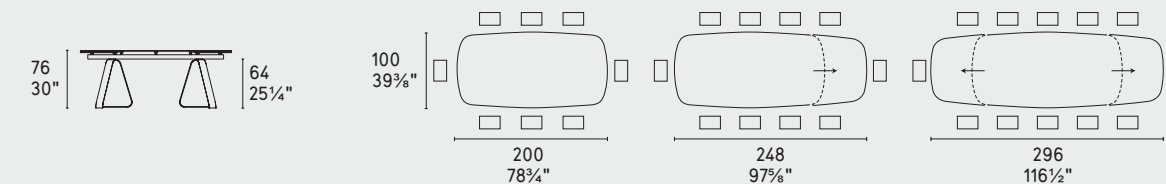

CS4128-S 200

NOTA Per le combinazioni disponibili consultare il listino prezzi - **NOTE** Please check all available combinations in the price list.