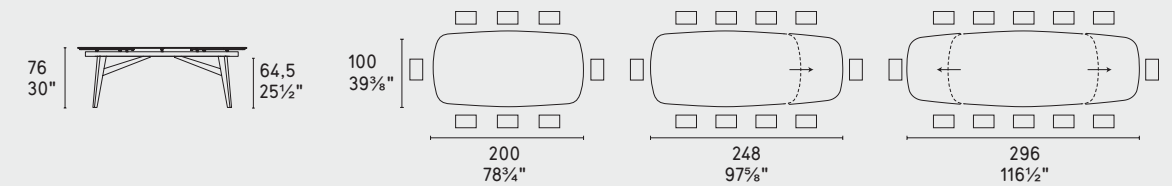

CS4127-FS 200

CS4127-FS 250

CS4127-R 200

CS4127-S 200

NOTA Per le combinazioni disponibili consultare il listino prezzi · NOTE Please check all available combinations in the price list.

Abrey · tavolo / table
CS4127-FS
P15L / P87W