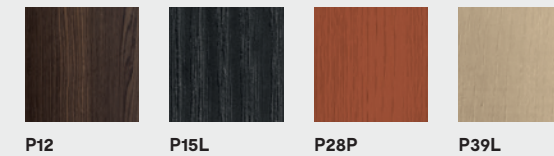

lina

CS2030

CS2030-A

LEGNO WOOD

LEGNO WOOD

REGEN

SOLNA

NOTA Per le combinazioni disponibili consultare il listino prezzi - NOTE Please check all available combinations in the price list.