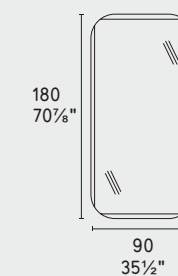

Quadrotta • *poltrona / lounge chair*
CS3409
P1L / Esprit L01 Antelope

Landa • *letto / bed*
CS6098
P15 / Kalix S8R Red

Connect • *tappeto / rug*
CS7255

bevel

CS5139-R

NOTA Per le combinazioni disponibili consultare il listino prezzi - NOTE Please check all available combinations in the price list.