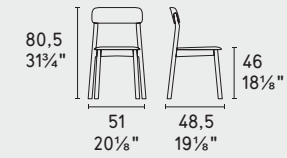

lina

CS2030