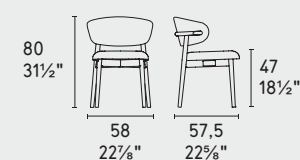

oleandro

CS2034
CS2034-MTO