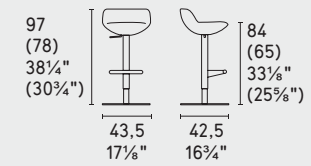

Tulij · sgabello / stool
CS2029
P15 / P15

Tulij · sgabello / stool
CS2029
P3L / P3L

tulij

CS2029

METALLO METAL

POLIURETANO POLYURETHANE

NOTA Per le combinazioni disponibili consultare il listino prezzi · NOTE Please check all available combinations in the price list.