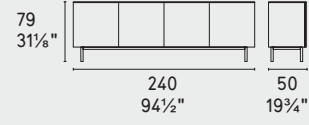

CS6096-3B
CS6096-3B MTO