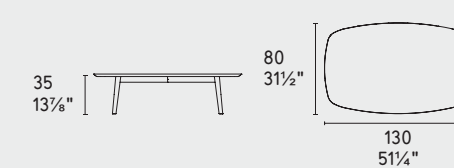

abrey

CS5137-A

CS5137-B

CS5137-C

LEGNO WOOD

P12

P15L

P201

CERAMICA CERAMIC

P14C

P18C

P2C

P7C

LEGNO WOOD

P12

P15L

P201

NOTA Per le combinazioni disponibili consultare il listino prezzi - NOTE Please check all available combinations in the price list.