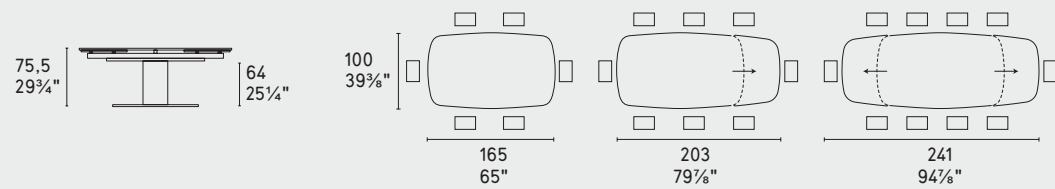

CS4124-S 165