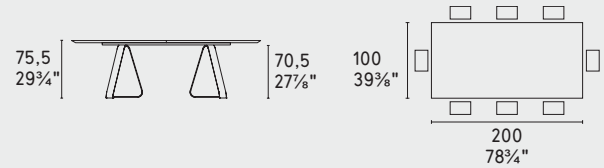

CS4128-FR 200