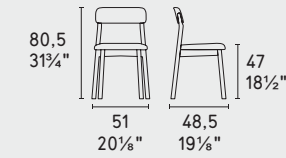

lina

CS2030

CS2030-A

LEGNO WOOD

LEGNO WOOD

REGEN

SOLNA

NOTA Per le combinazioni disponibili consultare il listino prezzi - NOTE Please check all available combinations in the price list.