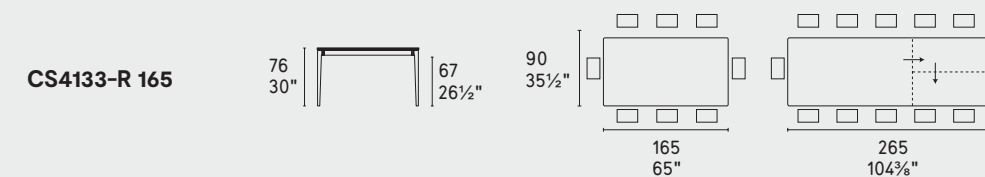

nordic

LEGNO WOOD

P12

P15L

P39L

P507

METALLO METAL

P15

P94

NOTA Per le combinazioni disponibili consultare il listino prezzi - NOTE Please check all available combinations in the price list.