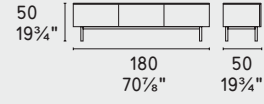

universal

CS6096-1A
CS6096-1A MTO

CS6096-2A
CS6096-2A MTO

CS6096-3A
CS6096-3A MTO

CS6096-1B
CS6096-1B MTO

CS6096-2B
CS6096-2B MTO

CS6096-3B
CS6096-3B MTO

LEGNO WOOD

LEGNO WOOD

CERAMICA CERAMIC

METALLO METAL

LEGNO WOOD

NOTA Per le combinazioni disponibili consultare il listino prezzi - NOTE Please check all available combinations in the price list.