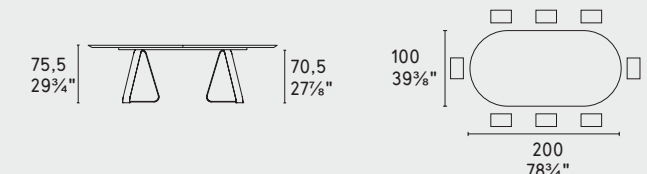

CS4128-FE 200