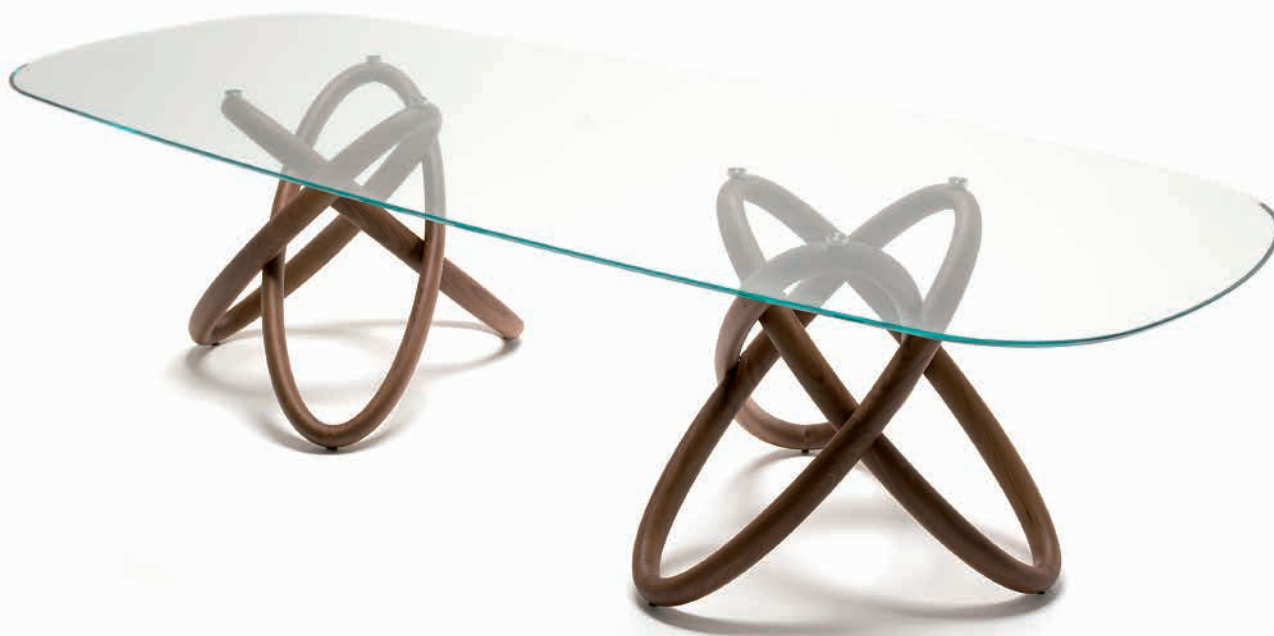

Carioca

Andrea Lucatello | 2014

Tavolo con base in massello di noce Canaletto. Piano con piastre in cristallo 15mm trasparente o trasparente extrachiaro con bordo bisellato.

Table with base in solid Canaletto walnut wood. Top with plates in 15mm clear glass or extra clear bevelled glass.

top: ø130 ø140
ø160 ø180

top: 300x120

top: 300x120

◀ CARIOCA table with Canaletto walnut base and extra clear glass top
▶ CARIOCA table with Canaletto walnut base and extra clear glass top - TOSCA chairs in soft leather frame - KIDAL 1 lamp - AIRPORT bookcase - TORINO sideboard