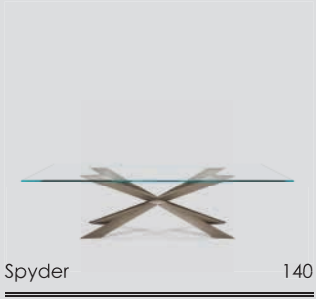

## Top Glass

Elvis 306

Gordon 210

Hystrix 270

Jerez 302

Marathon 94

Skorpio 18

Spyder 140