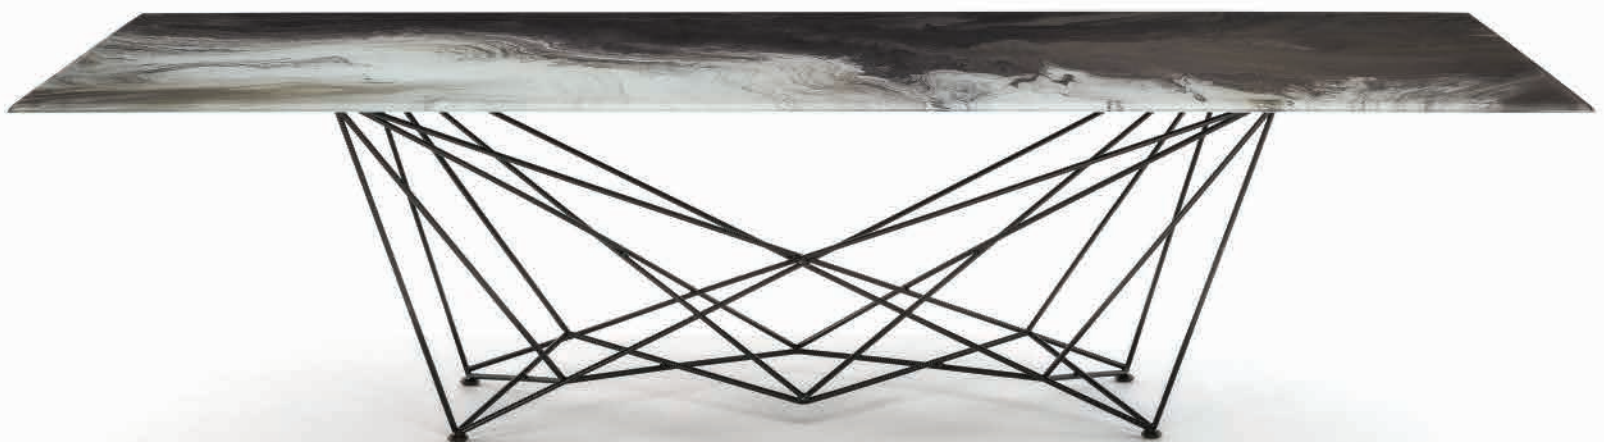

Gordon CrystalArt

G. Cattelan / P. Cattelan | 2019

Tavolo con base in acciaio verniciato goffrato titanio, graphite, bianco o nero. Piano in cristallo 12mm extrachiaro bisellato con stampa artistica decorativa in due varianti colore.

Table with titanium, graphite, white or black embossed lacquered steel base. Top 12mm thick in extra clear bevelled glass with artistic decorative printing in two different colours.

top: 200x100 240x120
300x120

top: 200x120 240x120
300x120