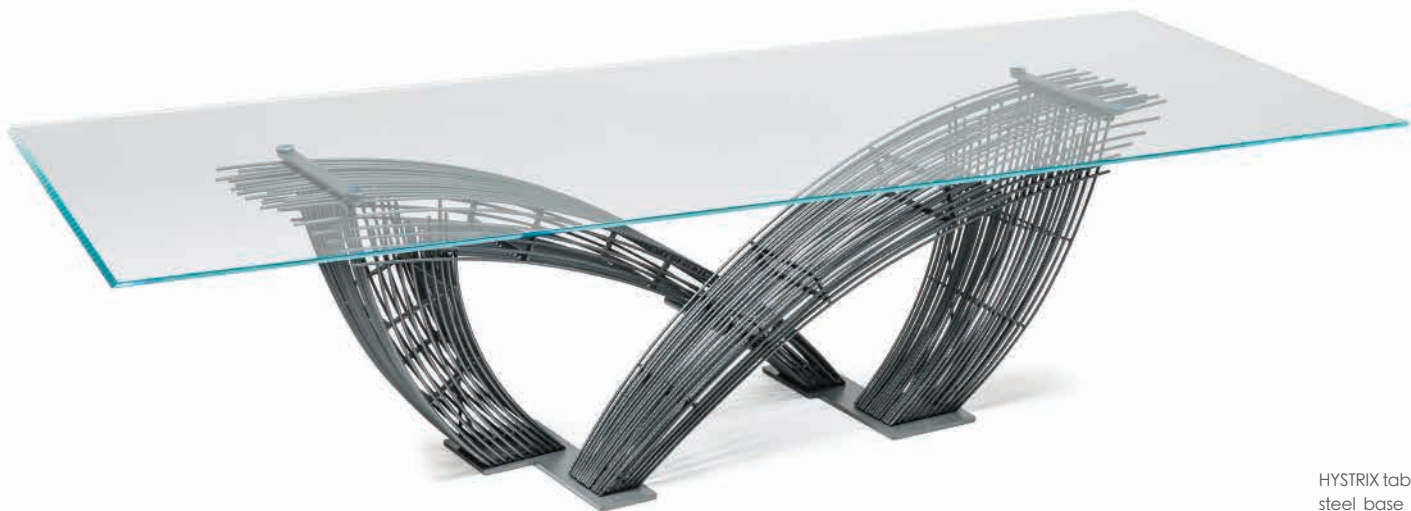

Hystrix

Giorgio Cattelan | 2015

Tavolo con base in acciaio verniciato trasparente e piastre goffrate graphite. Piano in appoggio in cristallo 15mm trasparente, trasparente extrachiario o trasparente extrachiario con bordi bisellati inversi.

Table with transparent varnished steel base and embossed graphite plates. Top in 15mm clear, extra clear or extra clear glass with reversed bevelled edges. The top is laid on the base.

top: 240x120 300x120
320x120

top: 300x120

HYSTRIX table with transparent varnished steel base and extra clear glass top - TYLER A chairs in soft leather 942 fango, graphite frame and Canaletto walnut frame - CRISTAL S2 lamp