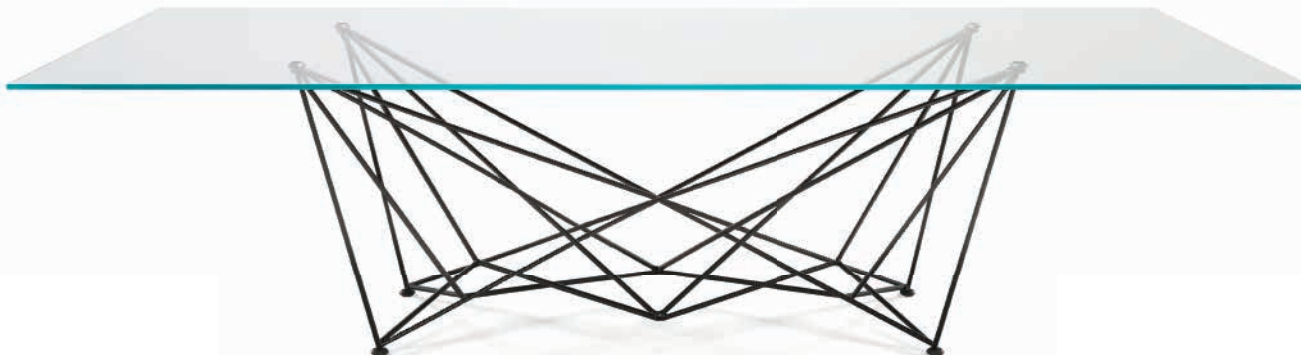

Gordon

Giorgio Cattelan | 2016

Tavolo con base in acciaio verniciato gofrato titanio, graphite, bianco o nero. Piano in appoggio in cristallo 15mm trasparente, trasparente extrachiaro o trasparente extrachiaro con bordi bisellati inversi (versione rettangolare) o bisellati (versione rotonda). I piani 182x90 e 200x106 hanno spessore 12mm.

Table with titanium, graphite, white or black embossed lacquered steel base. Top in 15mm clear, extra clear or extra clear glass with reversed bevelled edges (rectangular version) or only bevelled (round version). Glass top 12mm on 182x90 and 200x106 versions. The top is laid on the base.

top: ϕ 140 ϕ 160
 ϕ 180

top: 140x140 150x150

top: 182x90 200x100 200x106
240x100 240x120 300x100
300x120

top: 200x120 240x120
300x120

- ◀ GORDON table with black base and extra clear glass top
- GORDON table with black base and extra clear glass top - INDY 101 in polyurethane P04 petrolio and black base - CLOUD lamps with fumé glass lampshades