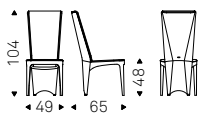

Aurelia

Emanuele Zenere | 2014

Sedia con struttura in acciaio e imbottitura in poliuretano espanso. Rivestimento in tessuto, synthetic nubuck, micro nubuck, ecopelle o pelle nei colori come da campionario. Rivestimento non sfoderabile.

Chair with steel frame and polyurethane foam. Cover in fabric, synthetic nubuck, micro nubuck, synthetic leather or soft leather as per sample card. The cover is not removable.

◀ AURELIA chair in soft leather 891 testa di moro
▶ AURELIA chairs in soft leather 946 marrone - ELIOT ROUND table with black base and emperador marble top and LAZY SUSAN