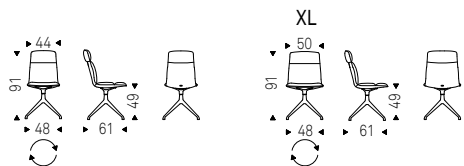

Kelly

Archirivolto | 2018

Sedia girevole con base a 4 razze in alluminio lucido o alluminio verniciato gofrato graphite, bianco o nero. Seduta e schienale rivestiti in tessuto, synthetic nubuck, ecopelle o pelle come da campionario. Non sfoderabile.

Swiveling chair with 4 spokes base in polished aluminium or in graphite, white or black embossed lacquered aluminium. Seat and back upholstered in fabric, synthetic nubuck, synthetic leather or soft leather as per sample card. The cover is not removable.

- ◀ KELLY XL chair in soft leather 953 ardesia and black frame
- KELLY chair in soft leather 951 castoro and black frame