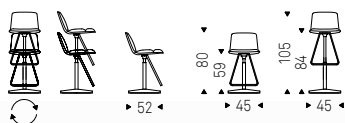

Axel X

Archirivolto | 2018

Sgabello ultraleggero regolabile in altezza e girevole con base a 4 razze in alluminio lucido, colonna, poggiatesta e pistone a gas in acciaio cromato o base, colonna, poggiatesta verniciati goffrati nero o titanio e pistone a gas in acciaio cromato. Scocca rivestita in tessuto, synthetic nubuck, ecopelle o pelle come da campionario.

Swiveling ultralight stool, adjustable in height with 4 spokes base in polished aluminium and column, footrest and gas piston in chromed steel or with base plate, column, and footrest in black or titanium embossed lacquered steel and gas piston in chromed steel. Frame covered in fabric, synthetic nubuck, synthetic leather or soft leather as per sample card.

- ◀ AXEL X stool in soft leather 983 argilla and black base
- AXEL X stools in soft leather 952 smoke and titanium base