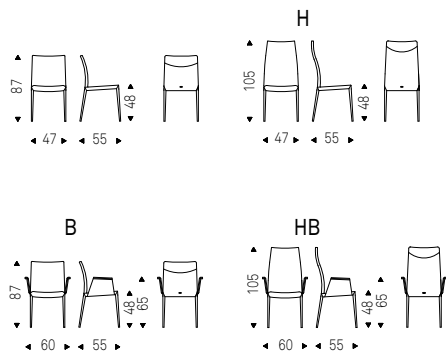

Norma

Paolo Cattelan | 2017

Sedia imbottita con o senza braccioli con struttura in acciaio interamente rivestita in ecopelle, tessuto, synthetic nubuck, micro nubuck o pelle come da campionario. Non sfoderabile.
(Disponibile anche in versione sgabello).

Upholstered chair with or without arms with steel frame and covered in synthetic leather, fabric, synthetic nubuck, micro nubuck or soft leather as per sample card. The cover is not removable.
(Stool version is available).

Norma ML

Paolo Cattelan | 2018

Sedia imbottita con o senza braccioli con struttura in acciaio cromato o cromo nero, verniciato nero, bianco, graphite, goffrato titanio o bronzo. Rivestita in ecopelle, tessuto, synthetic nubuck, micro nubuck o pelle come da campionario. Non sfoderabile.
(Disponibile anche in versione sgabello).

Upholstered chair with or without arms with steel structure in chromed or black chrome, black, white, graphite, titanium or bronze finish and covered in synthetic leather, fabric, synthetic nubuck, micro nubuck or soft leather as per sample card. The cover is not removable.
(Stool version is available).