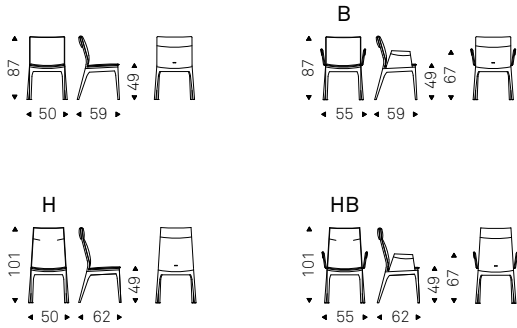

Tosca

Paolo Cattelan | 2014

Sedia con o senza braccioli con struttura in frassino naturale, frassino tinto noce Canaletto o frassino tinto rovere bruciato. Rivestimento in tessuto, synthetic nubuck, micro nubuck, ecopelle o pelle come da campionario. Il rivestimento non sfoderabile.

Chair with or without arms in natural ashwood, Canaletto walnut stained ashwood or burned oak stained ashwood. Cover in fabric, synthetic nubuck, micro nubuck, synthetic leather or soft leather as per sample card. The cover is not removable.

- ◀ TOSCA B chair in soft leather 948 lino and Canaletto walnut frame
- TOSCA chairs in soft leather 952 smoke and Canaletto walnut frame