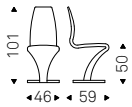

Betty

Yasuhiro Shito | 2008

Sedia imbottita con struttura in acciaio e rivestimento in tessuto, synthetic nubuck, micro nubuck, pelle o ecopelle come da campionario. Base in acciaio verniciato bianco, nero, graphite opaco, cromato o gofrato titanio. Il rivestimento non è sfoderabile.

Upholstered chair with steel frame and cover in fabric, synthetic nubuck, micro nubuck, soft leather or synthetic leather as per sample card. Matt white, black, graphite, chromed or titanium embossed lacquered steel base. The cover is not removable.

- ◀ BETTY chair in soft leather 971 bianco and chromed base
- BETTY chair in soft leather 980 ottanio and black base - YODA KERAMIK table with satin titanium base and matt golden calacatta ceramic top