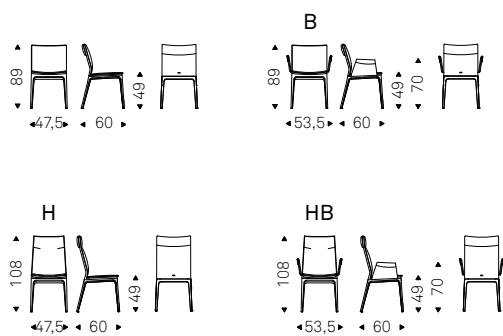

Sofia

Paolo Cattelan | 2015

Sedia con o senza braccioli. Struttura in faggio naturale, tinto noce Canaletto, tinto wenghè oppure laccato bianco o nero opaco. Rivestimento in tessuto, synthetic nubuck, micro nubuck, ecopelle o pelle come da campionario. Il rivestimento non è sfoderabile. (Disponibile anche in versione sgabello).

Chair with or without arms. frame in natural beech, Canaletto walnut stained beech, wenghè stained beech, matt white or black lacquered beech. Cover in fabric, synthetic nubuck, micro nubuck, synthetic leather or soft leather as per sample card. The cover is not removable. (Stool version is available).

- ◀ SOFIA chair in soft leather 948 lino and Canaletto walnut frame
- SOFIA chairs in soft leather 953 ardesia and Canaletto walnut frame