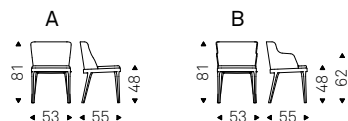

Chair with or without arms with frame in natural ashwood, Canaletto walnut stained ashwood, burned oak stained ashwood, open pore matt white or black painted ashwood. Seat and back upholstered in fabric, synthetic nubuck, micro nubuck, synthetic leather or soft leather as per sample card. The cover is not removable. (Stool version is available).

Magda Couture

Studio Kronos | 2018

Sedia con o senza braccioli con struttura in frassino naturale, frassino tinto noce Canaletto, frassino tinto rovere bruciato, frassino laccato poro aperto bianco o nero opaco. Seduta e schienale rivestiti in synthetic nubuck, ecopelle o pelle come da campionario. Retro schienale trapuntato. Non sfoderabile. (Disponibile anche in versione sgabello).

Chair with or without arms with frame in natural ashwood, Canaletto walnut stained ashwood, burned oak stained ashwood, open pore matt white or black painted ashwood. Seat and back upholstered in synthetic nubuck, synthetic leather or soft leather as per sample card. Quilted seatback cover. The cover is not removable. (Stool version is available).