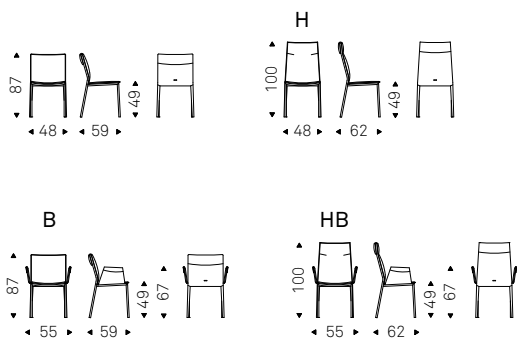

Isabel

Paolo Cattelan | 2012

Sedia con o senza braccioli con struttura in acciaio. Cuscini imbottiti e rivestimento in tessuto, synthetic nubuck, micro nubuck, ecopelle o pelle come da campionario. Non sfoderabile.

(Disponibile anche in versione sgabello).

Chair with or without arms with steel frame completely covered in fabric, synthetic nubuck, micro nubuck, synthetic leather or soft leather as per sample card. The cover is not removable. (Stool version is available).

Isabel ML

Paolo Cattelan | 2013

Sedia con struttura in acciaio cromato o cromo nero, verniciato opaco bianco, graphite, goffrato titanio o bronzo. Cuscini imbottiti e rivestimento in tessuto, synthetic nubuck, micro nubuck, ecopelle o pelle come da campionario. Il rivestimento non è sfoderabile.

(Disponibile anche in versione sgabello).

Chair with steel structure in chromed, black chrome, white, graphite, titanium or bronze finish. Cover in fabric, synthetic nubuck, micro nubuck, synthetic leather or soft leather as per sample card. The cover is not removable.

(Stool version is available).