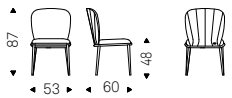

Chrishell

Paolo Cattelan | 2020

Sedia con struttura in frassino naturale, frassino tinto noce Canaletto, frassino tinto rovere bruciato o frassino laccato poro aperto nero opaco. Rivestimento in tessuto, synthetic nubuck, micro nubuck, ecopelle o pelle come da campionario. Retro schienale trapuntato. Non sfoderabile.

Chair in natural ashwood, Canaletto walnut stained ashwood, burned oak stained ashwood or open pore matt black ashwood. Cover in fabric, synthetic nubuck, micro nubuck, synthetic leather or soft leather as per sample card. Quilted seatback cover. The cover is not removable.