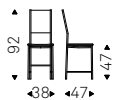

Alessia

Cà Nova Design | 2002

Sedia con telaio in acciaio cromato o cromo nero, verniciato nero, graphite, bianco o gofrato titanio. Schienale e sedile in cuoio come da campionario. Cuciture standard.

Chair with frame in chromed steel or black chrome, black, graphite, white painted or titanium embossed lacquered steel. Back and seat in leather as per sample card. Standard stitching.

ALESSIA chair in leather 73 nero with black frame