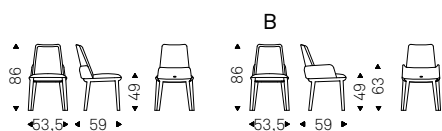

Belinda

Paolo Cattelan | 2018

Sedia con o senza braccioli con struttura in frassino naturale, frassino tinto noce Canaletto, frassino tinto rovere bruciato, frassino laccato poro aperto bianco o nero opaco. Seduta e schienale rivestiti in tessuto, synthetic nubuck, micro nubuck, ecopelle o pelle come da campionario. Non sfoderabile.

Chair with or without arms with frame in natural ashwood, Canaletto walnut stained ashwood, burned oak stained ashwood or open pore matt white or black ashwood. Seat and back upholstered in fabric, synthetic nubuck, micro nubuck, synthetic leather or soft leather as per sample card. The cover is not removable.

◀ BELINDA chair in soft leather 951
castoro and Canaletto walnut frame
▶ BELINDA chairs in soft leather 948
lino and matt black frame - RADJA
rug