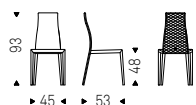

Kay Couture

Paolo Cattelan | 2018

Sedia imbottita con struttura in acciaio interamente rivestita in ecopelle, synthetic nubuck o pelle come da campionario. Retro schienale trapuntato. Non sfoderabile.

Upholstered chair with steel frame and covered in synthetic leather, synthetic nubuck or soft leather as per sample card. Quilted seatback cover. The cover is not removable

KAY COUTURE chairs in soft
leather 956 atlantico