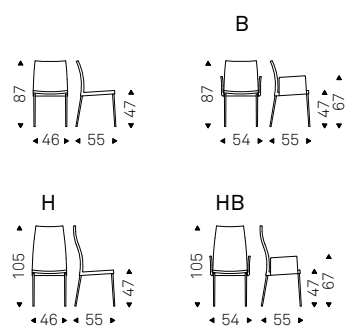

Anna

Studio Kronos | 2005

Sedia con o senza braccioli con struttura in acciaio cromato o cromo nero, verniciato nero, bianco, graphite, gofrato titanio o bronzo. Rivestimento sfoderabile in tessuto o rivestimento non sfoderabile in pelle, synthetic nubuck, micro nubuck o ecopelle nei colori come da campionario.
(Disponibile anche in versione sgabello).

Chair with steel structure in chromed or black chrome, white, black, graphite, titanium or bronze finish, with or without arms. Removable cover in fabric or fix cover in soft leather, synthetic nubuck, micro nubuck or synthetic leather, as per sample card.
(Stool version is available).

◀ ANNA B chair in soft leather 942 fango and chromed frame
▶ ANNA chair in soft leather 951 castoro and titanium frame - MARATHON table - MAREK rug