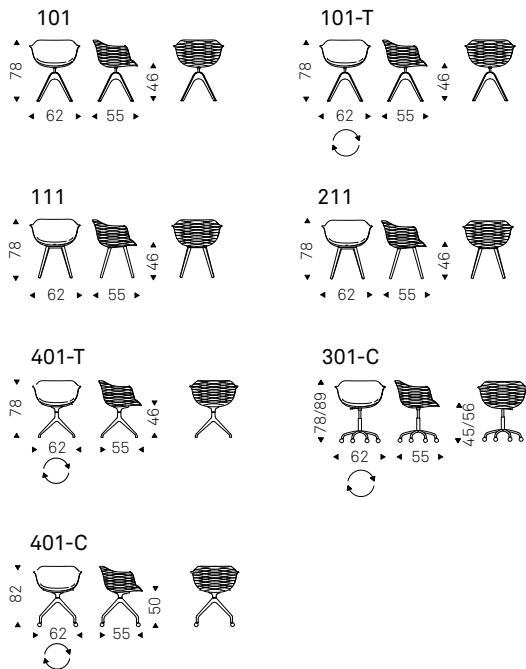

Indy

Archirivolto | 2016

Poltroncina in poliuretano morbido con varie basi. Base fissa o girevole in acciaio verniciato gofrato titanio, graphite, bianco, nero o in legno faggio naturale, faggio tinto noce Canaletto o rovere bruciato o a 5 razze in alluminio lucido o alluminio verniciato nero opaco con ruote. Base a 4 razze in nylon nei colori graphite, bianco o nero disponibile nella versione girevole (401-T) e con ruote (401-C). Seduta in poliuretano monocoloro disponibile nei colori bianco, lino, fango, petrolio o antracite o bicolore retro petrolio e fronte fango. Per forniture superiori a 50 pz disponibili altri colori. Scocca ignifuga 1 IM - CRIB5.

Soft polyurethane armchair with different bases. Fix or swiveling base in titanium, graphite, white or black embossed lacquered steel or in natural beech, Canaletto walnut or burned oak stained beech, or with 5 spokes in polished aluminum, or with wheels in black painted aluminum. 4 spokes base in graphite, white or black nylon available in swiveling version (401-T) and on wheels (401-C). Seat and back in monochrome polyurethane available in white, lino, fango, petrolio or antracite colors, or two-tone polyurethane back petrolio and front fango. For supplies of more than 50 pieces other colors are available. Fireproof seat 1 IM - CRIB5.