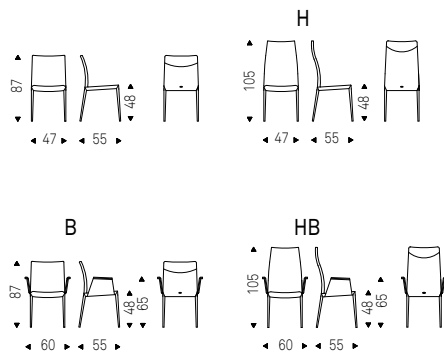

Norma Couture

Paolo Cattelan | 2017

Sedia imbottita con o senza braccioli con struttura in acciaio interamente rivestita in ecopelle, synthetic nubuck, micro nubuck o pelle come da campionario. Retro schienale trapuntato. Non sfoderabile. (Disponibile anche in versione sgabello).

Upholstered chair with or without arms with steel frame and covered in synthetic leather, synthetic nubuck, micro nubuck or soft leather as per sample card. Quilted seatback cover. The cover is not removable. (Stool version is available).

Norma ML Couture

Paolo Cattelan | 2018

Sedia imbottita con o senza braccioli con struttura in acciaio cromato, cromo nero, verniciato nero, bianco, graphite, gofrato titanio o bronzo. Rivestita in ecopelle, synthetic nubuck, micro nubuck o pelle come da campionario. Retro schienale trapuntato. Non sfoderabile. (Disponibile anche in versione sgabello).

Upholstered chair with or without arms with steel structure in chromed or black chrome, black, white, graphite, titanium or bronze finish and covered in synthetic leather, synthetic nubuck, micro nubuck or soft leather as per sample card. Quilted seatback cover. The cover is not removable. (Stool version is available)

NORMA COUTURE chairs in soft leather 973 nero - STRATOS WOOD B table with black base and burned oak top - CARNABY sideboard with matt graphite structure, doors and top in bronze mirrored glass - WISH S mirror with brushed bronze frame - PHOENIX S4 lamp