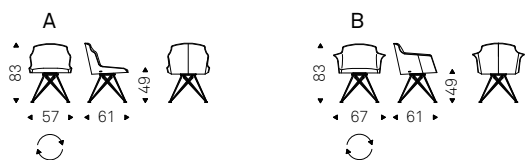

Flaminia

Giorgio & Paolo Cattelan | 2016

Sedia girevole con o senza braccioli con struttura in acciaio verniciato gofrato graphite, bianco o nero. Seduta e schienale rivestiti in tessuto, synthetic nubuck, micro nubuck, ecopelle o pelle come da campionario. Non sfoderabile. (Disponibile anche in versione sgabello).

Swiveling chair with or without arms with graphite, white or black embossed lacquered steel frame. Seat and back upholstered in fabric, synthetic nubuck, micro nubuck, synthetic leather or soft leather as per sample card. The cover is not removable. (Stool version is available).

- ◀ FLAMINIA B chair in soft leather
  946 marrone and black frame
- FLAMINIA A chairs in soft leather
  952 smoke and black frame