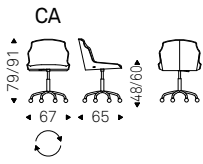

Tyler Wheels

Paolo Cattelan | 2015

Sedia girevole con o senza braccioli, regolabile in altezza e con ruote. Base a 5 razze in alluminio lucido, colonna e pistone a gas in acciaio cromato o base e colonna in alluminio verniciato nero opaco e pistone a gas in acciaio cromato. Seduta e schienale rivestiti in tessuto, synthetic nubuck, micro nubuck, ecopelle o pelle come da campionario.

Swiveling chair with or without arms, adjustable in height and with castors. Base with 5 spokes in polished aluminium, column and gas piston in chromed steel or with base and column in matt black aluminium and gas piston in chromed steel. Seat and back upholstered in fabric, synthetic nubuck, micro nubuck, synthetic leather or soft leather as per sample card.

◀ TYLER WHEELS CB chair in soft leather 993 artico and black base
▶ TYLER WHEELS CB chair in soft leather 943 moka and black base