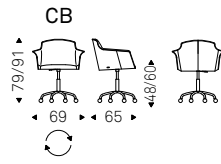

Tyler Wheels

Paolo Cattelan | 2015

Sedia girevole con o senza braccioli, regolabile in altezza e con ruote. Base a 5 razze in alluminio lucido, colonna e pistone a gas in acciaio cromato o base e colonna in alluminio verniciato nero opaco e pistone a gas in acciaio cromato. Seduta e schienale rivestiti in tessuto, synthetic nubuck, micro nubuck, ecopelle o pelle come da campionario.

Swiveling chair with or without arms, adjustable in height and with castors. Base with 5 spokes in polished aluminium, column and gas piston in chromed steel or with base and column in matt black aluminium and gas piston in chromed steel. Seat and back upholstered in fabric, synthetic nubuck, micro nubuck, synthetic leather or soft leather as per sample card.

◀ TYLER WHEELS CB chair in soft leather 993 artico and black base
▶ TYLER WHEELS CB chair in soft leather 943 moka and black base