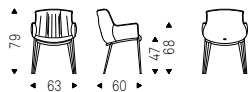

Rhonda

Luca Signoretti | 2020

Sedia con struttura in acciaio verniciato gofrato titanio, bronzo, graphite o nero. Rivestimento in tessuto, synthetic nubuck, micro nubuck, ecopelle o pelle come da campionario. Non sfoderabile.

Chair with frame in titanium, bronze, graphite or black embossed lacquered steel. Cover in fabric, synthetic nubuck, micro nubuck, soft leather or synthetic leather as per sample card. The cover is not removable.

- ◀ RHONDA chair in soft leather 952 smoke and bronze frame
- RHONDA chair in soft leather 950 tortora and bronze frame - RADJA rug - KAYAK sideboard in brushed grey - HAWAII E mirrors in bronze mirrored glass