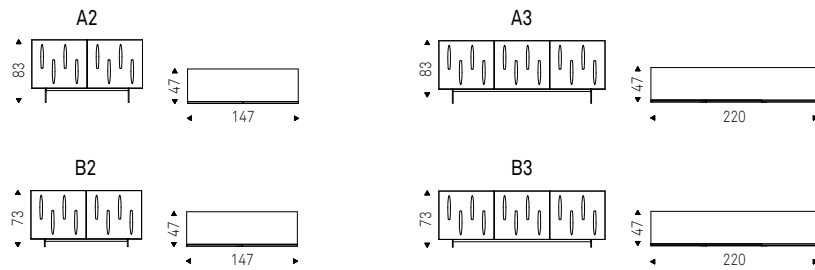

Carnaby

R. industrial design | 2019

Madia contenitore a due o tre ante in legno laccato moka lucido, bianco lucido, bianco opaco, graphite opaco o titanio. Ante in cristallo bombato specchiato bronzo o fumé. Piedini in alluminio verniciato titanio goffrato. Piedini in acciaio inox lucido, verniciati graphite o bianco opaco. Ripiani interni in cristallo trasparente.

Optional: cassetto interno posizionabile su ognuna delle ante.

Optional: top in cristallo specchiato in tinta con le ante.

Sideboard 2 or 3 doors lacquered glossy moka, glossy white, matt white, matt graphite or titanium. Doors in smoked grey or bronze convex mirrored glass with embossed titanium aluminum profiles. Polished stainless steel feet, matt graphite or white varnished. Internal clear glass shelves.

Optional: internal drawer in each door.

Optional: mirrored glass top matching the doors colour.

CARNABY B3 sideboard with glossy moka structure and doors/top in bronze mirrored glass