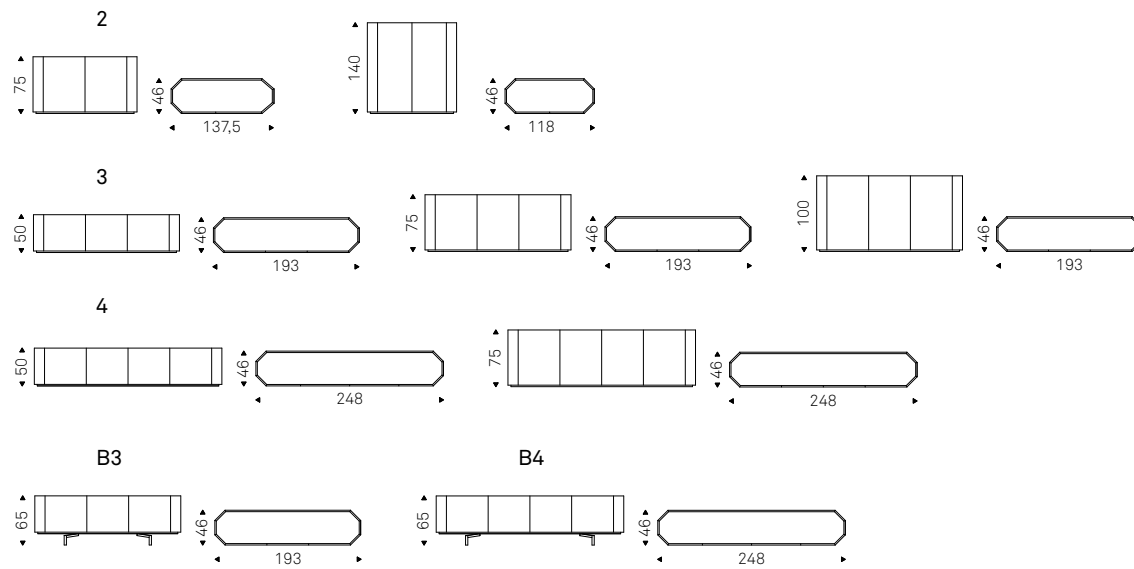

Chelsea

Alessio Bassan | 2010

Madia contenitore in legno laccato bianco opaco o titanio. Top in cristallo extrachiaro verniciato bianco o specchiato bronzo. Ripiani interni in cristallo trasparente.

Versioni B con base in acciaio cromato o verniciato graphite o bianco opaco.

Sideboard in matt white lacquered or titanium wood. Top in extra clear white or bronze mirrored glass. Internal clear glass shelves.

B version with chrome steel base or matt graphite or white varnished.

CHELSEA 4-75 sideboard in titanium with bronze mirrored glass top - WISH S mirrors with brushed bronze frame