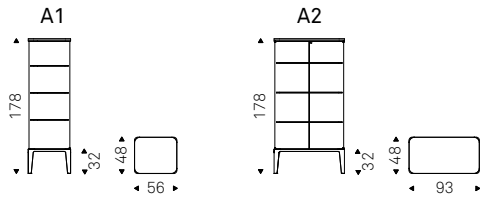

Chantal

Angelo Tomaiuolo | 2014

Vetrina in cristallo extrachiaro trasparente con cielo e fondo in noce Canaletto o rovere bruciato. Ripiani in cristallo extrachiaro trasparente. Con luce a led.

Extra clear glass showcase with top and bottom in Canaletto walnut or burned oak. Extra clear glass shelves. Led light included.