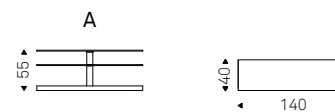

Porta TV su ruote con passacavi per televisori a schermo piatto. Ripiani in cristallo mix (trasparente e sabbatiato) e struttura in acciaio inox lucido.

Flat TV unit on wheels with cable cover. Mixed (clear and frosted) glass shelves and polished stainless steel frame.