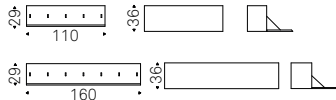

Airport

Giorgio Cattelan | 2014

Libreria componibile con fissaggio a muro (X) o a soffitto (Y).
Montanti e staffe in acciaio verniciato goffrato titanio, bronzo,
graphite, bianco o nero. Ripiani e contenitori in legno verniciato
goffrato graphite, bianco, in noce Canaletto, rovere bruciato,
Brushed Bronze o Brushed Grey.

Modular wall (X) or ceiling-hanging (Y) bookcase. Brackets and
pillars in titanium, bronze, graphite, white or black embossed
lacquered steel. Shelves and containers in Canaletto walnut,
burned oak, embossed graphite or white painted wood, Brushed
Bronze or Brushed Grey.

Desk

Box

AIRPORT (X) bookcase with black structure and burned oak shelves and box - RADJA rugs - STING side tables