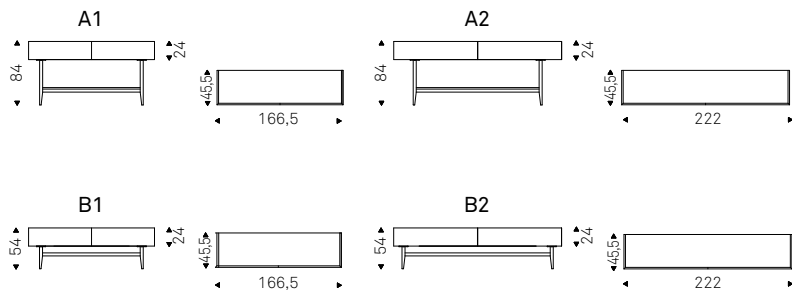

Horizon

Alessio Bassan | 2015

Madia/consolle/porta TV a 2 cassetti in noce Canaletto o rovere bruciato. Top in cristallo extrachiaro acidato moka. Base in acciaio verniciato goffrato graphite. Versione A1 e A2 con ripiano inferiore in noce Canaletto o rovere bruciato.

Sideboard/console/ TV stand with 2 drawers in Canaletto walnut or burned oak. Top in moka painted frosted extra clear glass. Graphite embossed lacquered steel base. A1 and A2 versions with lower shelf in Canaletto walnut or burned oak.