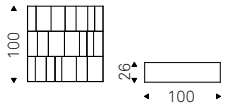

Nautilus

Brogliato Traverso | 2019

Libreria in acciaio goffrato titanio, bronzo, graphite o nero, componibile mediante affiancamento o sovrapposizione del singolo modulo. Fissaggio a parete necessario se non provvisto di zavorra optional.

Bookcase in titanium, bronze, graphite or black embossed lacquered steel, each unit can be set up side by side or stackable. Wall anchorage is necessary if the optional ballast is not fixed.

Optional