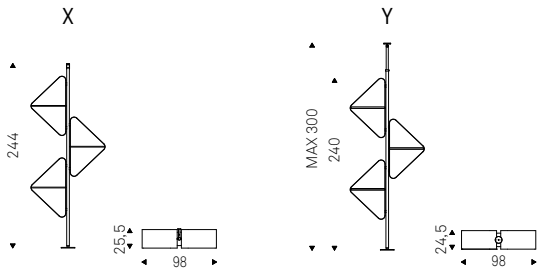

Spinnaker

Tosca Design | 2020

Libreria con fissaggio a muro (X) o a soffitto (Y). Struttura in acciaio verniciato gofrato nero, ripiani in noce Canaletto e particolari in acciaio verniciato gofrato titanio o struttura in acciaio verniciato gofrato titanio, ripiani in Olmo laccato poro aperto nero opaco e particolari in acciaio verniciato gofrato nero.

Wall (X) or ceiling-hanging (Y) bookcase. Structure in black embossed lacquered steel, shelves in Noce Canaletto and details in titanium embossed lacquered steel or structure in titanium, shelves in Elm open pore black and details in black embossed lacquered steel.