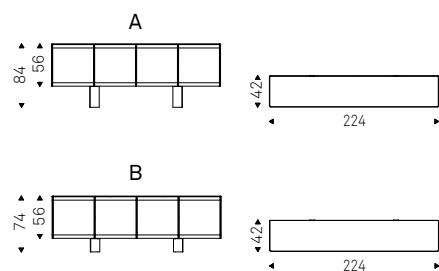

Boutique

Alberto Danese | 2019

Madia con struttura e piedi in acciaio verniciato gofrato nero, ante e fianchi in cristallo fumè con fasce in cristallo verniciato nero. Top e fondo in cristallo verniciato nero acidato, schienale interno in ecopelle o pelle trapuntata come da campionario. Ripiano interno in cristallo fumè. Illuminazione a led inclusa.

Sideboard with frame and feet in black embossed lacquered steel, doors and sides in fumé glass with stripes in black painted glass. Top and bottom in black painted frosted glass, internal back covered and quilted in soft leather or synthetic leather as per sample card. Internal shelf in fumé glass. LED light included.

BOUTIQUE A sideboard with internal back in soft leather 948 lino - WISH S mirror with brushed bronze frame - PLANETA P floor lamp - MUMBAI rug