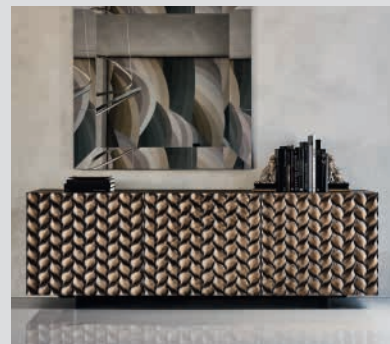

96

Lavander