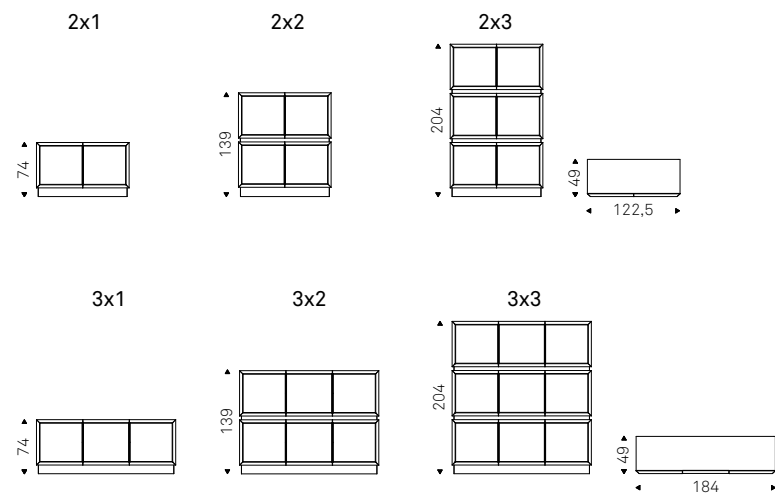

Hilton

Andrea Lucatello | 2014

Credenza con struttura verniciata bianco o graphite opaco. Profili anta verniciati bianco, graphite opaco o noce Canaletto. Ante e ripiani interni in cristallo trasparente extrachiaro.

Credenza 2x1 e 2x2 con top in cristallo extrachiaro verniciato bianco o graphite.

Optional: kit luce interna a led.

Sideboard, display cabinet in matt white or graphite lacquered frame. Door profiles lacquered in matt white or graphite or Canaletto walnut. Doors and internal shelves in extra clear glass.

Sideboard 2x1 and 2x2 with top in white or graphite painted extra clear glass.

Optional: internal led light kit.

HILTON 3x1 sideboard with matt white structure and white painted extra clear glass top - REGAL mirror in mirrored glass