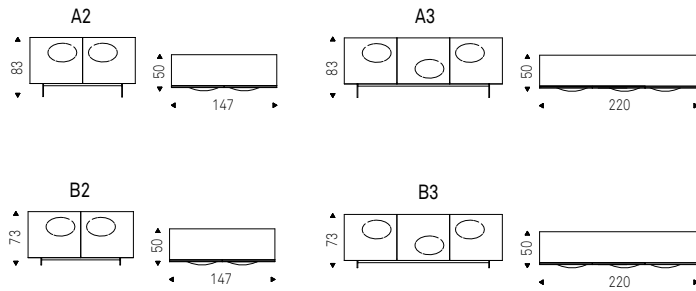

Paramount

Andrea Lucatello | 2017

Madia contenitore a due o tre ante in legno laccato moka lucido, bianco lucido, bianco opaco, graphite opaco o titanio. Ante in cristallo bombato specchiato bronzo o fumé. Ripiani interni in cristallo trasparente.

Optional: cassetto interno posizionabile su ognuna delle ante.

Optional: top in cristallo specchiato in tinta con le ante.

Sideboard 2 or 3 doors lacquered glossy moka, glossy white, matt white, matt graphite or titanium. Doors in smoked grey or bronze convex mirrored glass with embossed titanium aluminum profiles. Polished stainless steel feet, matt graphite or white varnished. Internal clear glass shelves.

Optional: internal drawer in each door.

Optional: mirrored glass top matching the doors colour.

PARAMOUNT B3 sideboard with glossy moka structure and doors in bronze mirrored glass