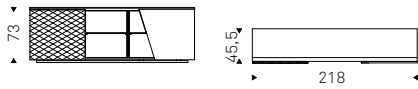

Aston

STC studio | 2018

Madia contenitore in legno gofrato titanio o nero e base in acciaio gofrato titanio o nero. Anta sinistra rivestita in ecopelle o pelle trapuntata nei colori come da campionario con profili in alluminio verniciato titanio gofrato. Vano centrale con specchio. Anta destra in noce Canaletto, rovere bruciato o Brushed Bronze con particolari in cromo nero. Ripiani interni in cristallo fumè.

Sideboard in lacquered titanium or black embossed wood. Titanium or black embossed steel base. Left door covered and quilted in synthetic leather or soft leather as per sample card with embossed titanium aluminum profiles. Central section with mirror. Right door in Canaletto walnut, burned oak or Brushed Bronze with black chrome details. Internal fumé glass shelves.

ASTON sideboard with black structure/base, left door in soft leather 951 castoro and right door in brushed bronze - GLENN mirror in bronze mirrored glass - PLANETA P floor lamp