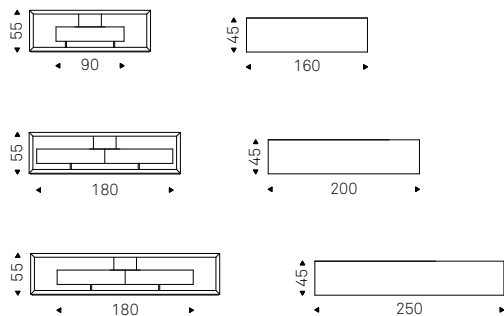

Boxer

Paolo Cattelan | 2015

Mobile porta tv con struttura verniciata gofrato graphite o bianco. Cassetiera e ante in noce Canaletto, gofrato graphite o bianco. Versione 160 con anta a ribalta, versioni 200 e 250 con anta a ribalta (sx) e cassetto (dx)

TV cabinet with graphite or white embossed lacquered frame. Canaletto walnut, white or graphite embossed lacquered drawer unit and doors. 160cm version with flap door, 200cm and 250cm versions with flap door (L) and drawer (R).

◀ BOXER TV cabinet with graphite structure and Canaletto walnut drawer/doors

▶ BOXER TV cabinet with white structure and Canaletto walnut drawer/doors - PENDOLA shelves in Canaletto walnut - LINGOTTO coffee table - RUBIK rug