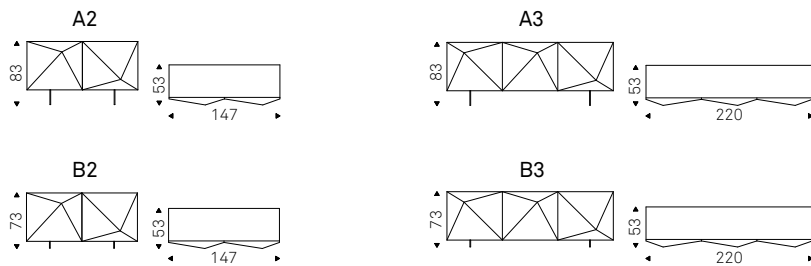

Kayak

Andrea Lucatello | 2009

Madia contenitore a due o tre ante in legno laccato bianco lucido, nero lucido, moka lucido, rosso lucido, graphite opaco, titanio, Brushed Bronze o Brushed Grey. Piedini in acciaio inox lucido, verniciati graphite o bianco opaco. Ripiani interni in cristallo trasparente. Optional: cassetto interno posizionabile su ognuna delle ante.

Sideboard 2 or 3 doors in polished lacquered glossy black, glossy white, glossy moka, glossy red, matt graphite, titanium, Brushed Bronze or Brushed Grey. Polished stainless steel feet, matt graphite or white varnished. Internal clear glass shelves. Optional: internal drawer in each door.