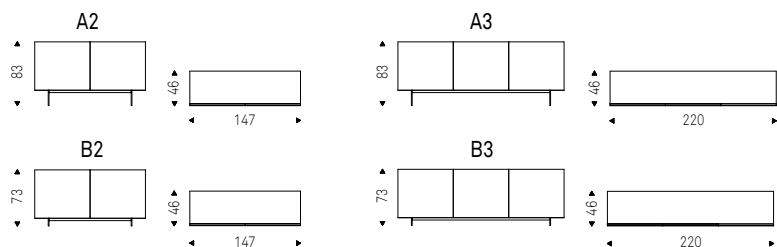

Focus CrystalArt

Paolo Cattelan | 2020

Madia contenitore a due o tre ante in legno laccato bianco opaco, graphite opaco o titanio. Ante in cristallo extrachiaro con stampa artistica decorativa in due varianti colore e profili in alluminio verniciato titanio goffrato. Piedini in acciaio inox lucido, verniciati bianco o graphite opaco. Ripiani interni in cristallo trasparente.

Optional: cassetto interno posizionabile su ognuna delle ante.
Optional: top in cristallo extrachiaro con stampa artistica decorativa in due varianti colore in tinta con le ante.

Sideboard 2 or 3 doors in matt white, matt graphite or titanium lacquered wood. Doors in extra clear glass with artistic decorative printing in two different colours and embossed titanium aluminum profiles. Polished stainless steel feet, matt white or graphite varnished. Internal clear glass shelves.

Optional: internal drawer in each door.

Optional: extra clear glass top with artistic decorative printing in two different colours matching the doors colour.

FOCUS CRYSTALART A3 sideboard with titanium structure and doors/top in decorative printed CY02 extra clear glass