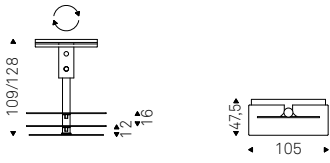

# Vision

E. Zenere & A. Danese | 2005

Porta TV girevole. Struttura cromata, ripiani in cristallo trasparente e base in acciaio inox satinato, con passacavi.

Swiveling TV unit. Chromed structure, clear glass shelves and satin stainless steel base, with cable cover.