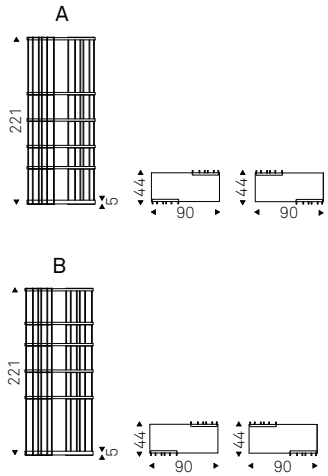

Arsenal

Alessio Bassan | 2016

Libreria modulare con struttura in acciaio verniciato gofrato titanio, graphite, bianco o nero. Ripiani in legno verniciato gofrato graphite, bianco, in noce Canaletto o rovere bruciato. Struttura assemblabile dx o sx a piacere.

Modular bookcase with frame in titanium, graphite, white or black embossed lacquered steel. Shelves in Canaletto walnut or burned oak or embossed graphite or white painted wood. The frame can be assembled right or left.