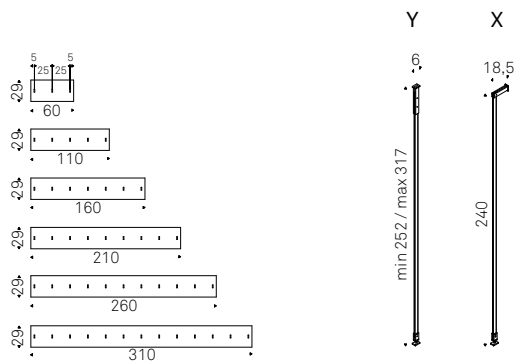

Airport

Giorgio Cattelan | 2014

Libreria componibile con fissaggio a muro (X) o a soffitto (Y).
Montanti e staffe in acciaio verniciato goffrato titanio, bronzo,
graphite, bianco o nero. Ripiani e contenitori in legno verniciato
goffrato graphite, bianco, in noce Canaletto, rovere bruciato,
Brushed Bronze o Brushed Grey.

Modular wall (X) or ceiling-hanging (Y) bookcase. Brackets and
pillars in titanium, bronze, graphite, white or black embossed
lacquered steel. Shelves and containers in Canaletto walnut,
burned oak, embossed graphite or white painted wood, Brushed
Bronze or Brushed Grey.

Desk

Box

AIRPORT (X) bookcase with black structure and burned oak shelves and box - RADJA rugs - STING side tables