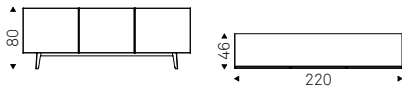

Metropol

Paolo Cattelan | 2017

Madia contenitore in legno gofrato graphite, bianco, nero o in legno laccato titanio. Base in acciaio gofrato in tinta o gofrato titanio. Ante in ceramica Marmi nei colori Alabastro, Supreme, Ardesia, Golden Calacatta opaco, Golden Calacatta lucido, Portoro opaco, Portoro lucido, Sahara Noir lucido, Emperador, Makalu, Breccia o Arenal con profili in alluminio verniciato titanio gofrato. Ripiani interni in cristallo trasparente.

Optional: cassetto interno posizionabile su ognuna delle ante.
Optional: top in cristallo extrachiaro acidato verniciato bianco, graphite o nero o in cristallo specchiato bronzo.

Sideboard in lacquered graphite, white, black embossed wood or lacquered titanium wood. Embossed steel base in the same color or lacquered titanium. Doors in ceramic Marmi Alabastro, Supreme, Ardesia, matt Golden Calacatta, glossy Golden Calacatta, matt Portoro, glossy Portoro, glossy Sahara Noir, Emperador, Makalu, Breccia or Arenal with embossed titanium aluminum profiles. Internal clear glass shelves.

Optional: internal drawer in each door.

Optional: top in extra clear frosted glass painted white, graphite or black or bronze mirrored glass.

METROPOL sideboard with black structure and doors in arenal ceramic