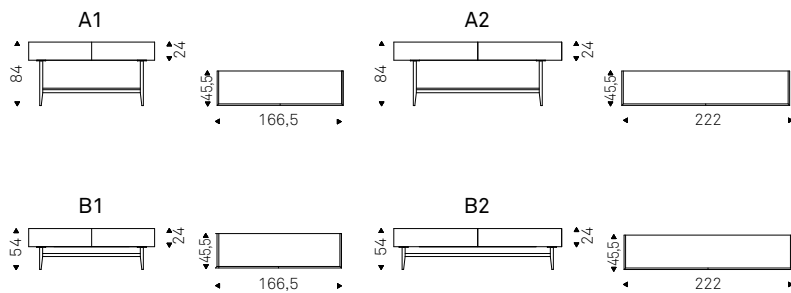

Horizon

Alessio Bassan | 2015

Madia/consolle/porta TV a 2 cassetti in noce Canaletto o rovere bruciato. Top in cristallo extrachiaro acidato moka. Base in acciaio verniciato goffrato graphite. Versione A1 e A2 con ripiano inferiore in noce Canaletto o rovere bruciato.

Sideboard/console/ TV stand with 2 drawers in Canaletto walnut or burned oak. Top in moka painted frosted extra clear glass. Graphite embossed lacquered steel base. A1 and A2 versions with lower shelf in Canaletto walnut or burned oak.