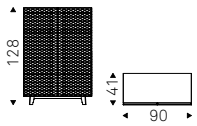

Tiffany

Paolo Cattelan | 2017

Madia contenitore in legno gofrato graphite, bianco o nero con base in acciaio gofrato in tinta. Ante rivestite in ecopelle o pelle trapuntata nei colori come da campionario con profili in alluminio verniciato titanio gofrato. Interno parzialmente specchiato e ripiani in cristallo fumé. Optional: kit luce interna a led.

Sideboard in lacquered graphite, white or black embossed wood. Embossed steel base in the same color. Doors covered and quilted in synthetic leather or soft leather as per sample card with embossed titanium aluminum profiles. Partially mirrored inside and fumé glass shelves. Optional: internal led light kit.