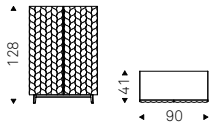

Spiga

Paolo Cattelan | 2020

Madia contenitore in legno gofrato graphite, titanio, Brushed Bronze o Brushed Grey. Piedini in acciaio verniciato gofrato graphite o nero. Interno parzialmente specchiato e ripiani in cristallo fumé.
Optional: kit luce interna a led.

Sideboard in embossed graphite or titanium lacquered wood, Brushed Bronze or Brushed Grey. Feet in graphite or black embossed lacquered steel. Partially mirrored inside and fumé glass shelves.
Optional: internal led light kit.