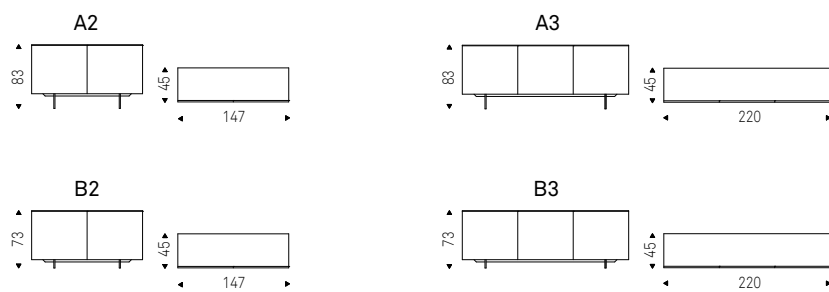

Focus

Paolo Cattelan | 2021

Madia contenitore a due o tre ante in legno laccato bianco opaco. Ante in cristallo extrachiaro verniciato bianco e profili in alluminio verniciato titanio goffrato. Piedini in acciaio inox lucido o verniciati bianco opaco. Ripiani interni in cristallo trasparente. Optional: cassetto interno posizionabile su ognuna delle ante. Optional: top in cristallo extrachiaro verniciato bianco.

Sideboard 2 or 3 doors in matt white lacquered wood. Doors in extra clear white painted glass and embossed titanium aluminum profiles. Polished stainless steel feet or matt white varnished. Internal clear glass shelves. Optional: internal drawer in each door. Optional: extra clear white painted glass top.