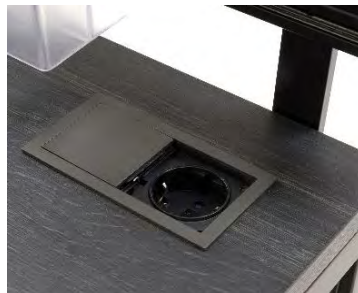

DETTAGLI TECNICI ACCESSORI PER SCRIVANIE

CABLES SOLUTION FOR DESK - TECHNICAL DATA

Passacavi in metallo verniciato diam. 8 cm.
Metal enamelled cables hole diam.8cm.
Finiture: bianco - nero - alluminio
white - black - silver aluminium

Modulo con presa a scomparsa cm.12x7
Power station cm.12x7
Finiture: bianco - antracite - alluminio
white - dark grey - silver aluminium

Modulo con doppia ricarica USB
USB charging station
cm.7 x 2,5
∅ 4cm.
Finiture: bianco - antracite - alluminio
white - dark grey - silver aluminium

Passacavi rettangolari in alluminio cm.18x5
Silver aluminium hole cable cm. 18x5