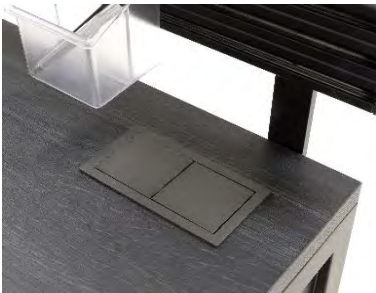

DETTAGLI TECNICI ACCESSORI PER SCRIVANIE

CABLES SOLUTION FOR DESK - TECHNICAL DATA

Passacavi in metallo verniciato diam. 8 cm.
Metal enamelled cables hole diam.8cm.
Finiture: bianco - nero - alluminio
white - black - silver aluminium

Modulo con presa a scomparsa cm.12x7
Power station cm.12x7
Finiture: bianco - antracite - alluminio
white - dark grey - silver aluminium

Modulo con doppia ricarica USB
USB charging station
cm.7 x 2,5
∅ 4cm.
Finiture: bianco - antracite - alluminio
white - dark grey - silver aluminium

Passacavi rettangolari in alluminio cm.18x5
Silver aluminium hole cable cm. 18x5