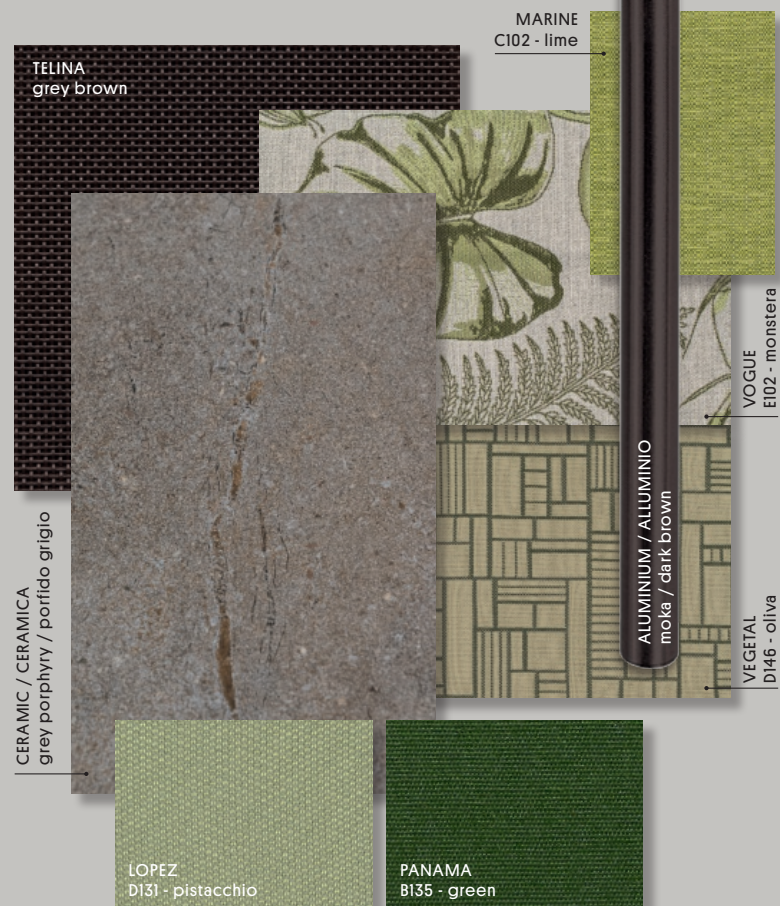

ALUMINIUM / ALLUMINIO
silk grey / grigio seta

VAR#TEX
acquerello

VAR#TEX
white / bianco

JUNGLE
B127 - celeste

ABACO
C480 - oceano

POP
E458 - turchese

VELLUTO
D182 - turchese

HPL
silk grey / grigio seta

Panama
B1394 - grigio chiaro

MOODBOARD

665

tropical jungle

LANDSCAPES 21-22

666

MOODBOARD

667

dark seaside

LAN SCAPES 21

668

ABACO
C485 - nero

ABACO
C481 - blu

CERAMIC / CERAMICA
dark stone / grigio scuro

VOGUE
E104 - piquet

ALUMINIUM / ALLUMINIO
black / nero

HPL
silk grey / grigio seta

VAR#TEX
white / bianco

ALUMINIUM / ALLUMINIO
white / bianco

LOPEZ
D120 - bianco

STRIPES
B541 - bianco

POP
E455 - bianco

TEXTURE
perla

MOODBOARD