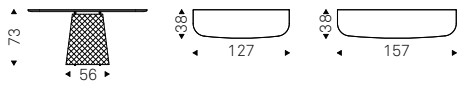

Atrium Keramik Console

P. Cattelan & L. Remedi | 2022

Console con base in cristallo curvato specchiato couture fumé o bronzo. Piano in ceramica Marmi nei colori Alabastro, Supreme, Ardesia, Golden Calacatta opaco, Golden Calacatta lucido, Portoro opaco, Portoro lucido, Sahara Noir lucido, Makalu, Breccia, Arenal, Corcovado o Kaindy. Fissaggio a parete necessario.

Console with base in mirrored and quilted fumé or bronze curved glass. Top in ceramic Marmi Alabastro, Supreme, Ardesia, matt Golden Calacatta, glossy Golden Calacatta, matt Portoro, glossy Portoro, glossy Sahara Noir, Makalu, Breccia, Arenal, Corcovado or Kaindy. Wall anchorage is necessary.