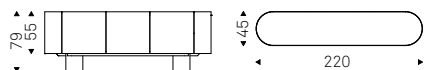

Savoy

Giorgio Cattelan | 2022

Madia contenitore con struttura in legno graphite, rivestita in metallo verniciato goffrato bronzo. Top in ceramica Marmi nei colori Golden Calacatta opaco, Golden Calacatta lucido, Portoro opaco o Portoro lucido. Ripiani interni.

Sideboard with frame in graphite lacquered wood and covered in bronze embossed lacquered steel. Top in ceramic Marmi matt Golden Calacatta, glossy Golden Calacatta, matt Portoro or glossy Portoro. Internal shelves.