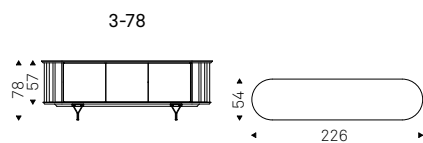

Costes

Tosca Design | 2022

Madia contenitore in legno noce Canaletto o rovere bruciato. Inserti metallici verniciati goffrato bronzo. Base in acciaio verniciato goffrato bronzo. Ripiani interni in cristallo fumé. Optional: luce a led.

Sideboard with wooden frame in Canaletto walnut or burned oak. Metal inserts in bronze embossed lacquered. Base in bronze embossed lacquered steel. Internal shelves in fumé glass. Optional: led light.