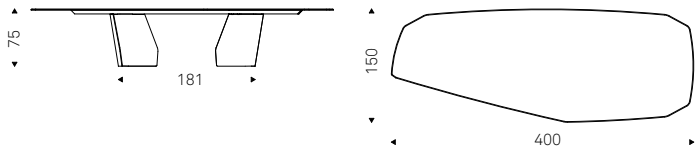

Senator

Paolo Cattelan | 2022

Tavolo con base in acciaio verniciato goffrato titanio o bronzo. Piano in cristallo 12mm extrachiaro bisellato con stampa artistica decorativa nei colori Cotopaxi (CYM6) o Orobico (CYM7).

Table with base in titanium or bronze embossed lacquered steel. Top 12mm thick in extra clear bevelled glass with artistic decorative printing in colours Cotopaxi (CYM6) or Orobico (CYM7).

- ◀ SENATOR table with bronze base and decorative printed Cotopaxi top
- SENATOR table with titanium base and decorative printed Orobico top
- BOMBÈ chair in soft leather 948 lino and burned oak frame
- PHOENIX lamp