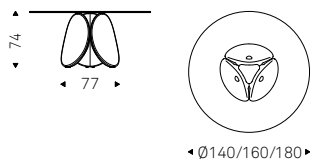

Maxim

Pio e Tito Toso | 2022

Tavolo con base in cemento spatolato in argilla nei colori Oslo, Cairo o Havana. Piano con piastre in cristallo 15mm trasparente o trasparente extrachiaro con bordi bisellati.

Table with base in cement clay-spatulated in colours Oslo, Cairo or Havana. Top with plates in 15mm clear glass or extraclear glass with bevelled edges.

- ◀ MAXIM table with Oslo base and clear glass top
- MAXIM table with Cairo base and extra clear bevelled glass top
- CAMILLA ML chairs in soft leather GLV13 ecrù and titanium frame
- VELAR lamps - KIMI rug in white colour