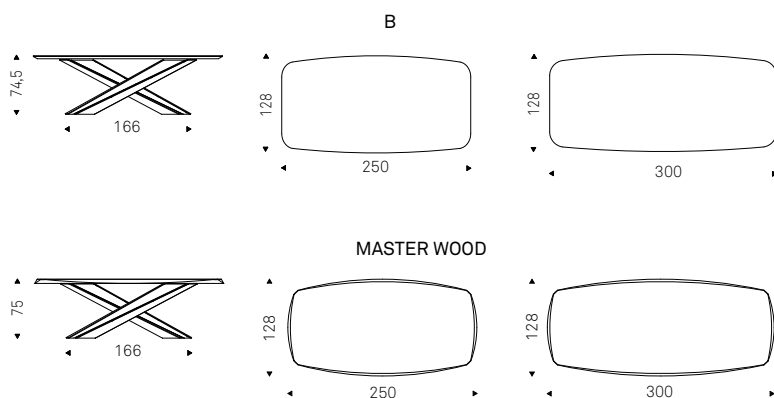

Lancer Wood

Renato Guerra | 2022

Tavolo con base in acciaio verniciato gofrato titanio, bronzo, graphite, pearl o nero, Brushed Bronze o Brushed Grey.

Versione B piano a botte con bordi bisellati in noce Canaletto o rovere bruciato.

Versione Masterwood piano sagomato in noce Canaletto o rovere bruciato realizzato con listelli, diversi tra loro, posizionati in diagonale. Bordi obliqui e arrotondati.

Table with base in titanium, bronze, graphite, pearl, or black embossed lacquered steel, Brushed Bronze or Brushed Grey lacquered steel.

Version B barrel top with angled edges in Canaletto walnut or burned oak.

Masterwood version boat shaped top in Canaletto walnut or Burned Oak made of diagonal wooden planks of different sizes. Oblique and rounded edges.

- ◀ LANCER WOOD table with black base and burned oak top B
- LANCER WOOD table with bronze base and walnut Canaletto Masterwood top - WANDA chairs in soft leather 973 nero - KIMI rug in tortora colour - VIVALDI sideboard with fumé structure and doors - VELAR lamps