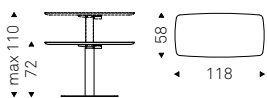

Runner Wood

Paolo Cattelan | 2022

Scrivania regolabile elettricamente in altezza. Struttura in acciaio verniciato gofrato titanio o bronzo. Piano in MDF laccato grafite opaco e legno noce Canaletto o rovere bruciato.

Desk with electrically adjustable height. Frame in titanium or bronze embossed lacquered steel. Top in lacquered graphite and Canaletto walnut or burned oak.

RUNNER WOOD table with bronze base and Burned oak top – PINKO pouf in soft leather 983 argilla – DAY mirror