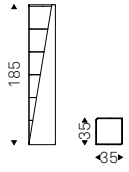

Fulham

Rocket

Ono Design | 2022

Libreria in acciaio verniciato gofrato titanio o bronzo.

Bookcase in titanium or bronze embossed lacquered steel.

Albert Keramik

Giorgio Cattelan | 2022

Tavolino con base in metallo verniciato gofrato titanio o bronzo. Piano in ceramica Marmi nei colori Golden Calacatta opaco, Golden Calacatta lucido, Portoro opaco, Portoro lucido, Breccia, Corcovado o Kaindy.