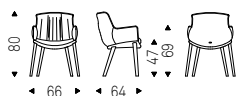

Rhonda Wood

Luca Signoretti | 2022

Sedia con struttura in frassino naturale, frassino tinto noce Canaletto, frassino tinto rovere bruciato, frassino laccato poro aperto bianco o nero opaco. Rivestimento in tessuto, synthetic nubuck, micro nubuck, ecopelle o pelle come da campionario. Non sfoderabile.

Chair with frame in natural ashwood, Canaletto walnut stained ashwood, burned oak stained ashwood, open pore matt white or black painted ashwood. Cover in fabric, synthetic nubuck, micro nubuck, soft leather or synthetic leather as per sample card. The cover is not removable.

◀ RHONDA WOOD chair in glove soft leather GLV14 platoon and burned oak frame
▶ RHONDA WOOD chair in soft leather 948 lino and walnut Canaletto frame