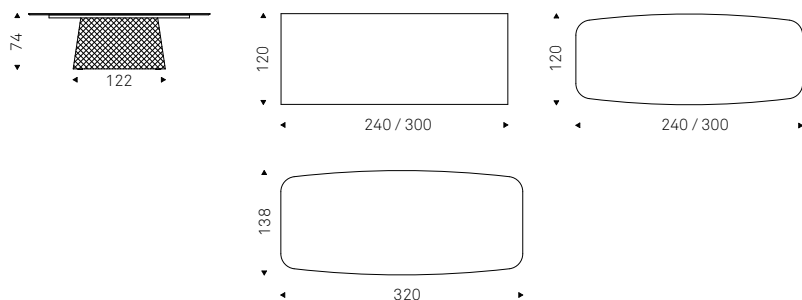

Atrium Keramik

P. Cattelan & L. Remedi | 2022

Tavolo con base in cristallo curvato specchiato couture fumé o bronzo. Piano in ceramica Marmi nei colori Alabastro, Supreme, Ardesia, Golden Calacatta opaco, Golden Calacatta lucido, Portoro opaco, Portoro lucido, Sahara Noir lucido, Makalu, Breccia, Arenal, Corcovado o Kaindy.

Table with base in mirrored and quilted fumé or bronze curved glass. Top in ceramic Marmi Alabastro, Supreme, Ardesia, matt Golden Calacatta, glossy Golden Calacatta, matt Portoro, glossy Portoro, glossy Sahara Noir, Makalu, Breccia, Arenal, Corcovado or Kaindy.