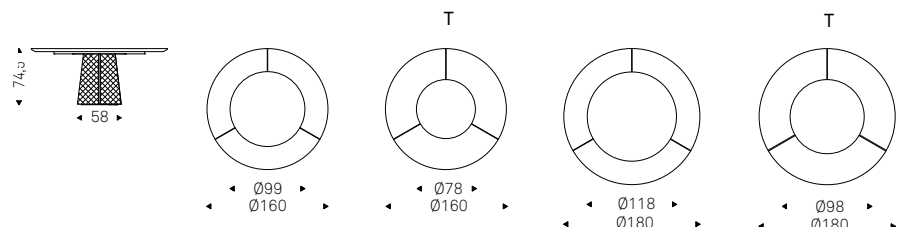

Tavolo con base in cristallo curvato specchiato couture fumé o bronzo. Piano in legno noce Canaletto o rovere bruciato e inserto in ceramica Marmi nei colori Alabastro, Supreme, Ardesia, Golden Calacatta opaco, Golden Calacatta lucido, Portoro opaco, Portoro lucido, Sahara Noir lucido, Makalu, Breccia, Arenal, Corcovado o Kaindy. Dettagli in cromo nero. Versione T con inserto in ceramica girevole.

Table with base in mirrored and quilted fumé or bronze curved glass. Top in Canaletto walnut or burned oak with insert in ceramic Marmi Alabastro, Supreme, Ardesia, matt Golden Calacatta, glossy Golden Calacatta, matt Portoro, glossy Portoro, glossy Sahara Noir, Makalu, Breccia, Arenal, Corcovado or Kaindy. Black chrome details.

T version with swiveling ceramic insert.