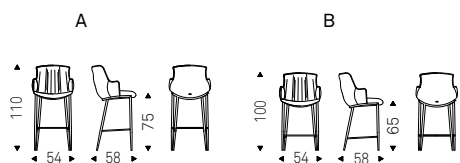

Rihanna ML Sgabello

Luca Signoretti | 2022

Sgabello con struttura in acciaio verniciato goffrato titanio, bronzo, graphite, pearl o nero. Rivestimento in tessuto, synthetic nubuck, micro nubuck, ecopelle o pelle come da campionario. Non sfoderabile.

Stool with frame in titanium, bronze, graphite, pearl or black embossed lacquered steel. Cover in fabric, synthetic nubuck, micro nubuck, soft leather or synthetic leather as per sample card. The cover is not removable.