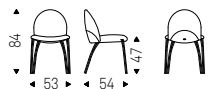

Holly

Luca Signoretti | 2022

Sedia con struttura in acciaio verniciato goffrato titanio, bronzo, graphite, pearl o nero. Rivestimento in tessuto, synthetic nubuck, micro nubuck, ecopelle o pelle come da campionario. Non sfoderabile.

Chair with frame in titanium, bronze, graphite, pearl or black embossed lacquered steel. Cover in fabric, synthetic nubuck, micro nubuck, soft leather or synthetic leather as per sample card. The cover is not removable.

- ◀ HOLLY chair in soft leather 983 argilla and bronze frame
- HOLLY chair in soft leather 948 lino and pearl frame