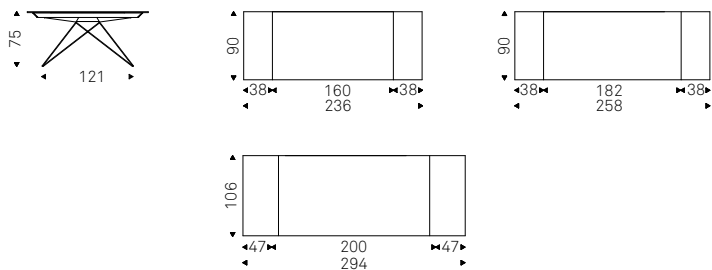

Premier CrystalArt Drive

A. Lucatello & G. Cattelan | 2020

Tavolo allungabile con base in acciaio verniciato goffrato titanio, bronzo, graphite o nero. Piano e prolunghe in cristallo 12mm extrachiaro con stampa artistica decorativa nei colori CY01, CY02, Cotopaxi (CYM6) o Orobico (CYM7).

Extendible table with base in titanium, bronze, graphite, black embossed lacquered steel. Top and extensions in 12mm extra clear glass with artistic decorative printing in colours CY01, CY02, Cotopaxi (CYM6) or Orobico (CYM7).

PREMIER CRYSTALART DRIVE
table with titanium base
and decorative printed
Cotopaxi top - MARIEL
chairs in soft leather GLV14
platoon and Canaletto
walnut frame - COIMBRA
lamps - FOCUS CRYSTALART
sideboard with titanium
structure and doors/top
in decorative printed
Cotopaxi