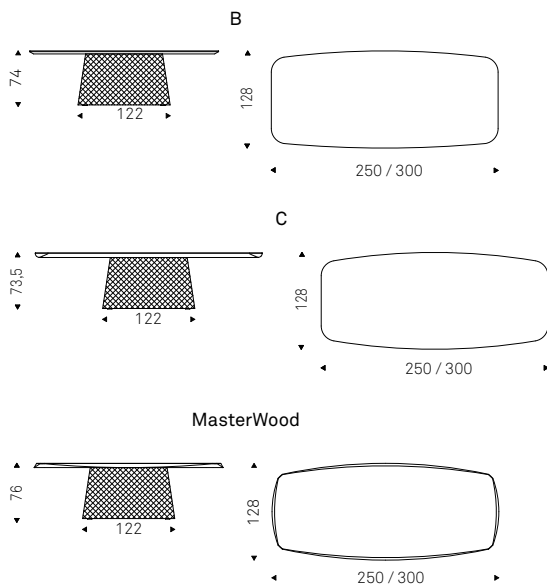

Atrium Wood

P. Cattelan & L. Remedi | 2022

Tavolo con base in cristallo curvato specchiato couture fumé o bronzo.

Versione B piano a botte con bordi bisellati in noce Canaletto o rovere bruciato.

Versione C piano in noce Canaletto con profilo inferiore arrotondato e verniciato Brushed Grey o Olmo tinto poro aperto nero opaco con profilo inferiore arrotondato verniciato Brushed Bronze.

Versione Masterwood piano sagomato in noce Canaletto o rovere bruciato realizzato con listelli, diversi tra loro, posizionati in diagonale. Bordi obliqui e arrotondati.

Table with base in mirrored and quilted fumé or bronze curved glass.

Vesion B barrel top with angled edges in Canaletto walnut or burned oak.

Version C top in Canaletto walnut with Brushed Grey lacquered and rounded lower profile or Elm open pore matt black with Brushed Bronze lacquered and rounded lower profile.

Masterwood version boat shaped top in Canaletto walnut or Burned Oak made of diagonal wooden planks of different sizes. Oblique and rounded edges.

ATRIUM WOOD table with mirrored fumé base and burned oak Masterwood top - ARCADIA chairs in soft leather 948 lino and wenghè frame - CLOUD lamps - ARIZONA sideboard in brushed bronze - KIMI rug in tortora colour