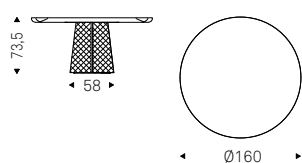

Atrium Keramik Premium Round

P. Cattelan & L. Remedi | 2022

Tavolo con base in cristallo curvato specchiato couture fumé o bronzo. Piano in ceramica Marmi nei colori Alabastro, Supreme, Ardesia, Golden Calacatta opaco, Golden Calacatta lucido, Portoro opaco, Portoro lucido, Sahara Noir lucido, Makalu, Breccia, Arenal, Corcovado o Kaindy con profilo inferiore arrotondato e verniciato Brushed Bronze o Brushed Grey.

Table with base in mirrored and quilted fumé or bronze curved glass. Top in ceramic Marmi Alabastro, Supreme, Ardesia, matt Golden Calacatta, glossy Golden Calacatta, matt Portoro, glossy Portoro, glossy Sahara Noir, Makalu, Breccia, Arenal, Corcovado or Kaindy with Brushed Bronze or Brushed Grey lacquered and rounded lower profile.

◀ ATRIUM KERAMIK PREMIUM ROUND table with mirrored bronze base, matt Golden Calacatta ceramic top and brushed bronze profile

▶ ATRIUM KERAMIK PREMIUM ROUND table with mirrored fumé base, matt Portoro ceramic top and brushed bronze profile - ZULEIKA chairs in leather 51 castoro - BIARRITZ lamp - KIMI rug in tortora colour