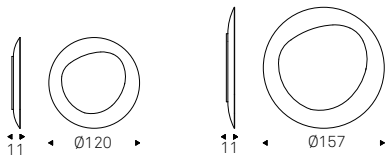

Arena Long

Cosmos

Lorenzo Remedi | 2022

Specchio da parete tutto in cristallo specchiato fumé o specchiato bronzo.

Wall mirror in fumé or bronze mirrored glass.

COSMOS mirror fumé - BOUTIQUE - A
sideboard in synthetic leather ecp26
fango