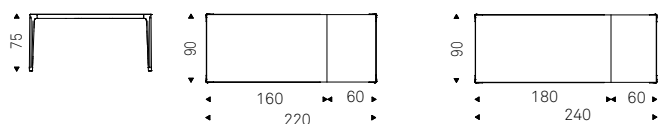

Boulevard Keramik Drive

Archirivolta | 2022

Tavolo allungabile con base in alluminio verniciato goffrato titanio, bronzo, o pearl. Piano in ceramica Marmi nei colori Golden Calacatta opaco, Golden Calacatta lucido, Portoro opaco, Portoro lucido, Sahara Noir lucido, Makalu, Breccia, Arenal, Corcovado o Kaindy. Prolunga in laminato in tinta con la base.

Extendible table with base in titanium, bronze or pearl embossed lacquered aluminium. Top in ceramic Marmi matt Golden Calacatta, glossy Golden Calacatta, matt Portoro, glossy Portoro, glossy Sahara Noir, Makalu, Breccia, Arenal, Corcovado or Kaindy. Laminated wood extension matching the base.

◀ BOULEVARD KERAMIK DRIVE table with pearl base and Arenal ceramic top
▶ BOULEVARD KERAMIK DRIVE table with bronze base and matt Portoro ceramic top – NORMA COUTURE ML chairs in soft leather 951 castoro and bronze frame – MAGELLANO lamps