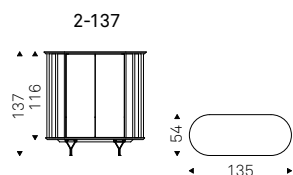

Costes

Tosca Design | 2022

Madia contenitore in legno noce Canaletto o rovere bruciato. Inserti metallici verniciati goffrato bronzo. Base in acciaio verniciato goffrato bronzo. Ripiani interni in cristallo fumé. Optional: luce a led.

Sideboard with wooden frame in Canaletto walnut or burned oak. Metal inserts in bronze embossed lacquered. Base in bronze embossed lacquered steel. Internal shelves in fumé glass. Optional: led light.