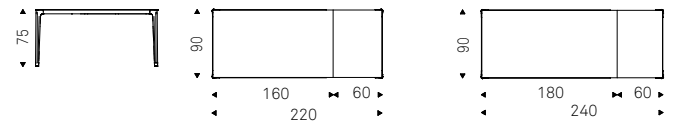

Boulevard Argile Drive

Archirivolto | 2022

Tavolo allungabile con base in alluminio verniciato gofrato titanio, bronzo, o pearl. Piano in cristallo temperato spatolato in argilla nei colori Oslo, Cairo o Havana. Prolunga in laminato in tinta con la base.

Extendible table with base in titanium, bronze or pearl embossed lacquered aluminium. Top in tempered glass clay-spatulated in colours Oslo, Cairo or Havana. Laminated wood extension matching the base.