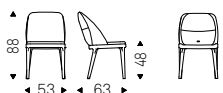

Marief

Paolo Cattelan | 2022

Sedia con struttura in frassino naturale, frassino tinto noce Canaletto, frassino tinto rovere bruciato, frassino laccato poro aperto bianco o nero opaco. Seduta e schienale rivestiti in tessuto, synthetic nubuck, micro nubuck, ecopelle o pelle come da campionario. Non sfoderabile.

Chair with frame in natural ashwood, Canaletto walnut stained ashwood, burned oak stained ashwood, open pore matt white or black painted ashwood. Seat and back upholstered in fabric, synthetic nubuck, micro nubuck, synthetic leather or soft leather as per sample card. The cover is not removable.