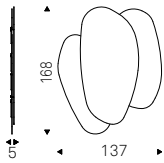

Ulisse

Paolo Cattelan | 2022

Specchio da parete in cristallo specchiato e specchiato fumé o in cristallo specchiato e specchiato bronzo.

Wall mirror in mirrored and fumé mirrored glass or in mirrored and bronze mirrored glass.