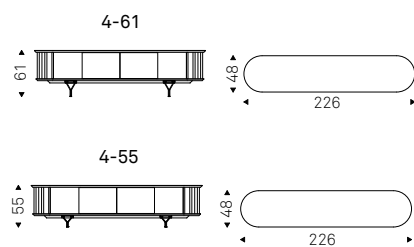

Costes tv

Tosca Design | 2022

Mobile porta TV in legno noce Canaletto o rovere bruciato. Inserti metallici verniciati gofrato bronzo. Base in acciaio verniciato gofrato bronzo. Ripiani interni in cristallo fumé.

TV cabinet with wooden frame in Canaletto walnut or burned oak. Metal inserts in bronze embossed lacquered. Base in bronze embossed lacquered steel. Internal shelves in fumé glass.