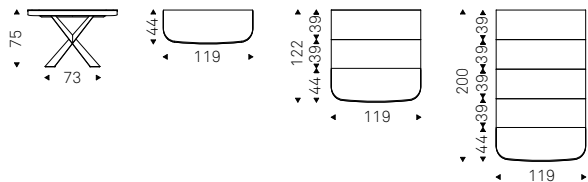

Terminal Keramik Drive Consolle

Paolo Cattelan | 2022

Consolle allungabile con base in acciaio verniciato goffrato titanio o bronzo. Piano in ceramica Marmi nei colori Portoro opaco, Portoro lucido, Makalu o Breccia. Prolunghe in laminato in tinta con la base. Inclusa borsa porta prolunghe.

Extendible console with base in titanium or bronze embossed lacquered steel. Top in ceramic Marmi matt Portoro, glossy Portoro, Makalu or Breccia. Laminated extensions matching the base. Bag for extensions included.

TERMINAL KERAMIK DRIVE console with titanium base and Makalu top - HAWAII ROUND mirror in mirrored glass