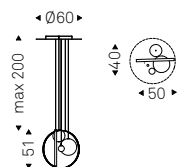

Biarritz

Oriano Favaretto | 2022

Lampada a soffitto con struttura in acciaio verniciato iron grey satinato. Paralumi in vetro borosilicato trasparente, bronzo e sabbiato. Stelo in vetro borosilicato cannettato. Attacco a soffitto in acciaio verniciato goffrato titanio.

Ceiling lamp with frame in satin iron grey embossed lacquered steel. Lampshades in transparent, bronze and frosted borosilicate glass. Stem in borosilicate ribbed glass. Ceiling plate in titanium embossed lacquered steel.