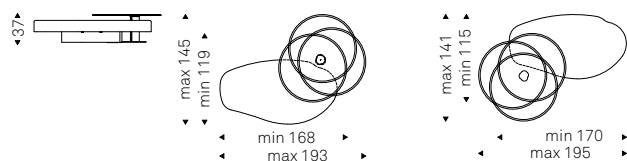

Arena Long

Yasuhiro Shito | 2022

Tavolino con base in acciaio verniciato gofrato nero e piano in legno verniciato Brushed Bronze o Brushed Grey. Nella versione LONG BOND il tavolino principale è affiancato da un tavolino con base in acciaio verniciato gofrato nero, colonna in acciaio verniciato Brushed Bronze o Brushed Grey e piano girevole in cristallo bisellato fumé.

Coffee table with black embossed lacquered steel base and wooden top in Brushed Bronze or Brushed Grey lacquered. In LONG BOND version, main coffee table is sided by a coffee table with base in black embossed lacquered steel, column in Brushed Bronze or Brushed Grey lacquered steel and swivelling fumé bevelled glass top.

Arena Long Bond