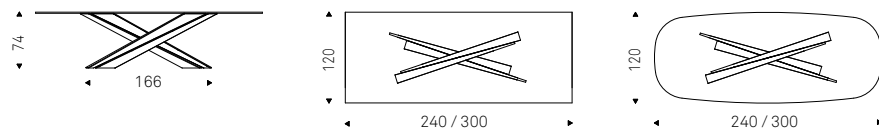

Lancer

Renato Guerra | 2022

Tavolo con base in acciaio verniciato gofrato titanio, bronzo, graphite, pearl o nero, Brushed Bronze o Brushed Grey. Piano in cristallo 15mm trasparente, trasparente extrachiaro o trasparente extrachiaro con bordi bisellati inversi. Piano in appoggio.

Table with base in titanium, bronze, graphite, pearl, or black embossed lacquered steel, Brushed Bronze or Brushed Grey lacquered steel. Top in 15mm clear, extra clear or extra clear glass with reversed bevelled edges. The top is laid on the base.

- ◀ LANCER table with brushed grey base and extra clear bevelled glass top
- LANCER table with titanium base and extra clear bevelled glass top – ZULEIKA chairs in leather 51 castoro - HEAVEN lamp - FOCUS CRYSTALART CY02 sideboard