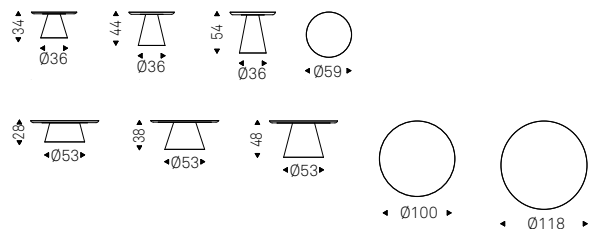

Albert Keramik

Giorgio Cattelan | 2022

Tavolino con base in metallo verniciato gofrato titanio o bronzo. Piano in ceramica Marmi nei colori Golden Calacatta opaco, Golden Calacatta lucido, Portoro opaco, Portoro lucido, Breccia, Corcovado o Kaindy.

Coffee table with base in titanium or bronze embossed lacquered steel. Top in ceramic Marmi matt Golden Calacatta, glossy Golden Calacatta, matt Portoro, glossy Portoro, Breccia, Corcovado or Kaindy.

◀ ALBERT KERAMIK coffee tables with titanium base and matt Portoro top
▶ ALBERT KERAMIK coffee tables with titanium base and Kaindy top - KIMI rug in white colour - ARX lamp in titanium