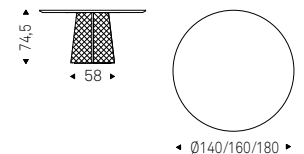

Atrium Wood Round

P. Cattelan & L. Remedi | 2022

Tavolo con base in cristallo curvato specchiato couture fumé o bronzo. Piano in legno noce Canaletto o rovere bruciato.

Table with base in mirrored and quilted fumé or bronze curved glass. Top in Canaletto walnut or burned oak.