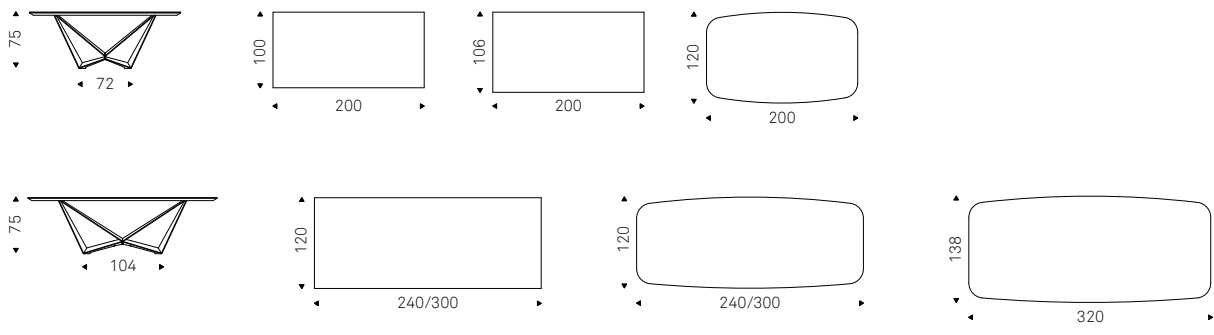

Skorpio Keramik

A. Lucatello & P. Cattelan | 2015

Tavolo con base in acciaio verniciato gofrato titanio, bronzo, graphite, bianco o nero, Brushed Bronze o Brushed Grey. Piano in ceramica Marmi nei colori Alabastro, Supreme, Ardesia, Golden Calacatta opaco, Golden Calacatta lucido, Portoro opaco, Portoro lucido, Sahara Noir lucido, Makalu, Breccia, Arenal, Corcovado o Kaindy.

Table with base in titanium, bronze, graphite, white or black embossed lacquered steel, Brushed Bronze or Brushed Grey lacquered steel. Top in ceramic Marmi Alabastro, Supreme, Ardesia, matt Golden Calacatta, glossy Golden Calacatta, matt Portoro, glossy Portoro, glossy Sahara Noir, Makalu, Breccia, Arenal, Corcovado or Kaindy.