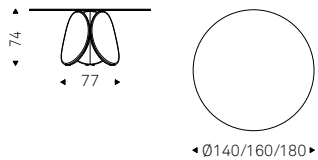

Maxim Argile

Pio e Tito Toso | 2022

Tavolo con base in cemento spatolato in argilla nei colori Oslo, Cairo o Havana. Piano in MDF spatolato in argilla nei colori Oslo, Cairo o Havana.

Table with base in cement clay-spatulated in colours Oslo, Cairo or Havana. Top in MDF clay-spatulated in colours Oslo, Cairo or Havana.

MAXIM ARGILE table with base and top in Cairo colour – RHONDA WOOD chairs in soft leather 948 lino and Canaletto walnut frame – ARX lamp