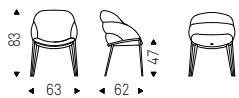

Camilla ML

Luca Signoretti | 2022

Sedia con struttura in acciaio verniciato gofrato titanio, bronzo, graphite, pearl o nero. Rivestimento in tessuto, synthetic nubuck, micro nubuck, ecopelle o pelle come da campionario. Non sfoderabile.

Chair with frame in titanium, bronze, graphite, pearl or black embossed lacquered steel. Cover in fabric, synthetic nubuck, micro nubuck, soft leather or synthetic leather as per sample card. The cover is not removable.

◀ CAMILLA ML chair in white Bouclé fabric and bronze frame
▶ CAMILLA ML chair in soft leather 983 argilla and bronze frame