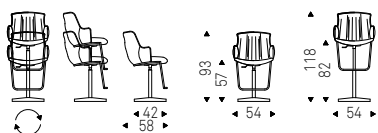

Rihanna X Sgabello

Luca Signoretti | 2022

Sgabello regolabile in altezza e girevole con base a 4 razze in alluminio lucido, colonna, poggiapiedi e pistone a gas in acciaio cromato o base, colonna, poggiapiedi verniciati goffrato nero o titanio e pistone a gas in acciaio cromato. Scocca in metallo rivestita in tessuto, synthetic nubuck, micro nubuck, ecopelle, o pelle come da campionario.

Swiveling stool, adjustable in height with 4 spokes base in polished aluminium and column, footrest and gas piston in chromed steel or with base plate, column, and footrest in black or titanium embossed lacquered steel and gas piston in chromed steel. Frame covered in fabric, synthetic nubuck, micro nubuck, synthetic leather, or soft leather as per sample card.

- ◀ RIHANNA X stool in soft leather 946 marrone and titanium frame
- RIHANNA X stool in soft leather 951 castoro and titanium frame