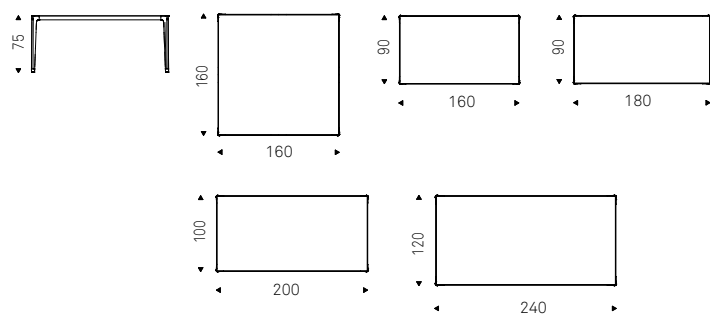

Boulevard Keramik

Archirivoltò | 2022

Tavolo con base in alluminio verniciato gofrato titanio, bronzo, o pearl. Piano in ceramica Marmi nei colori Golden Calacatta opaco, Golden Calacatta lucido, Portoro opaco, Portoro lucido, Sahara Noir lucido, Makalu, Breccia, Arenal, Corcovado o Kaindy.

Table with base in titanium, bronze or pearl embossed lacquered aluminium. Top in ceramic Marmi matt Golden Calacatta, glossy Golden Calacatta, matt Portoro, glossy Portoro, glossy Sahara Noir, Makalu, Breccia, Arenal, Corcovado or Kaindy.

◀ BOULEVARD KERAMIK table with bronze base and matt Portoro ceramic top
▶ BOULEVARD KERAMIK table with titanium base and Corcovado ceramic top – RIHANNA X chairs in soft leather 951 castoro and titanium frame - COIMBRA lamps