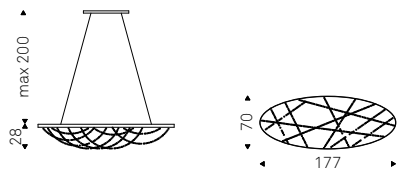

Cristal

Oriano Favaretto | 2015

Lampada a soffitto con telaio in acciaio Nichel satinato.
Paralume composto da pendagliere in cristallo.
Lampadina inclusa.

Ceiling lamp with satin Nickel steel frame. Lampshade with
crystal pendants. Bulb included.

S1

S2

S3