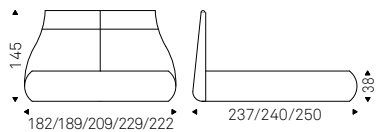

Matisse

Studio Dainelli | 2007

Letto con testiera e longheroni imbottiti e rivestiti in tessuto, synthetic nubuck, micro nubuck, ecopelle o pelle come da campionario. Rete inclusa.

Optional: rete alzabile con vano contenitore.

Bed with upholstered headboard and frame covered in fabric, synthetic nubuck, micro nubuck, synthetic leather or soft leather as per sample card. Slats included.

Optional: pull-up slats with container