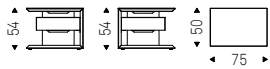

Optional: pull-up slats with container

Biagio

Paolo Cattelan | 2019

Comodino reversibile con struttura verniciata gofrato titanio, graphite o bianco. Cassettiera in noce Canaletto o rovere bruciato.

Reversible nightstand with titanium, graphite or white embossed lacquered frame. Drawer unit in Canaletto walnut or burned oak.