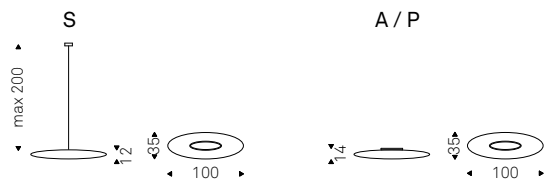

Venezia

- ▲ VENEZIA C table lamp
- ◀ VENEZIA 4 lamps

Astra

Piero De Longhi | 2011

Lampada da soffitto, applique e plafoniera con paralume in polietilene bianco. Lampadina non inclusa.

Ceiling, wall, chandelier lamp with white polyethylene lampshade. Bulb not included.