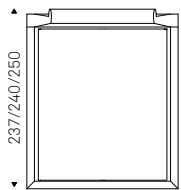

Matisse

Studio Dainelli | 2007

Letto con testiera e longheroni imbottiti e rivestiti in tessuto, synthetic nubuck, micro nubuck, ecopelle o pelle come da campionario. Rete inclusa.

Optional: rete alzabile con vano contenitore.

Bed with upholstered headboard and frame covered in fabric, synthetic nubuck, micro nubuck, synthetic leather or soft leather as per sample card. Slats included.

Optional: pull-up slats with container