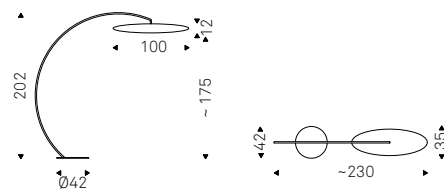

Astra Arc

Piero De Longhi | 2011

Lampada da terra con paralume in polietilene bianco. Base e stelo in acciaio cromato. Lampadina non inclusa.

Floor lamp with white polyethylene lampshade. Base and stem in chromed steel. Bulb not included.