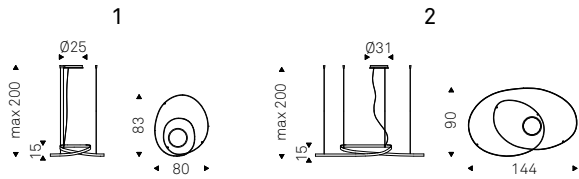

Socket 2 / 12

Melody

Heaven

Giorgio Cattelan | 2020

Lampada da soffitto con struttura in acciaio verniciato goffrato titanio. Illuminazione a led. Optional telecomando e dimmer.

Ceiling lamp in titanium embossed lacquered steel frame. Led lights. Optional: remote control and dimmer.