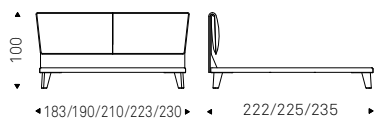

Adam

Gino Carollo | 2014

Letto interamente rivestito in tessuto, synthetic nubuck, micro nubuck, ecopelle o pelle nei colori come da campionario. Profilo testiera in tinta, in pelle rosso corsa o lobster. Piedi in noce Canaletto o rovere bruciato. Rete inclusa.

Upholstered bed covered in fabric, synthetic nubuck, micro nubuck, synthetic leather or soft leather as per sample card. Headboard profiles in matching colour, in red or orange soft leather. Canaletto walnut or burned oak feet. Slats included.

◀ ADAM bed in soft leather 953 ardesia and headboard profiles in soft leather 992 lobster
▶ ADAM bed in soft leather 948 lino and headboard profiles in matching colour