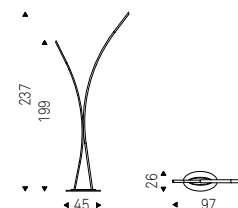

Piantana con struttura in acciaio verniciato goffrato graphite e acciaio ramato o cromo nero. Illuminazione a led.

Floor lamp with frame in graphite embossed lacquered steel and copper steel or black chrome. Led light.

TWIN floor lamp with graphite/black chrome frame - ABSOLUT sideboard - RADJA rug - FLAMINGO chair