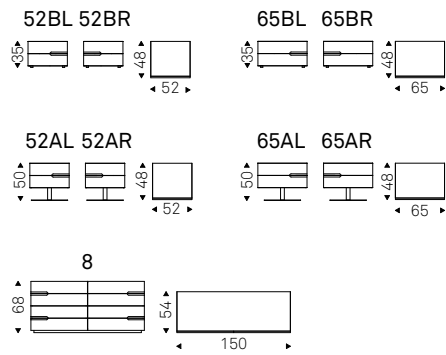

Ciro

Paolo Cattelan | 2016

Comodino in due dimensioni e due altezze a 2 cassetti, comò a 8 cassetti con struttura e frontali in legno gofrato oyster, graphite o in noce Canaletto o rovere bruciato. Inserti in ecopelle o pelle come da campionario.

Versione A con base in acciaio verniciato gofrato graphite.

Nightstand in two sizes and two heights with 2 drawers, dresser with 8 drawers with frame and fronts in oyster or graphite embossed lacquered wood, or Canaletto walnut or burnt oak. Inserts in synthetic leather or soft leather as per our sample cards.

A Version with graphite embossed lacquered steel base.

CIRO nightstand with burned oak structure and soft leather 951 castoro inserts - AYRTON bed in soft leather 951 castoro and bronze structure