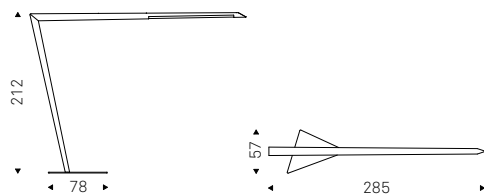

STEALTH floor lamp in black - MUMBAI rug

Zed

Philip Jackson | 2013

Lampada da terra con struttura in acciaio verniciato gofrato graphite. Illuminazione a led.

Floor lamp with graphite embossed lacquered steel frame. Led light.