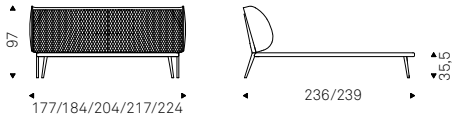

Ayrton

Andrea Lucatello | 2020

Letto con struttura in acciaio verniciato goffrato titanio o bronzo. Testiera interamente rivestita in tessuto, synthetic nubuck, micro nubuck, ecopelle o pelle nei colori come da campionario. Rete inclusa.

Bed with frame in titanium or bronze embossed lacquered steel. Headboard completely covered in fabric, synthetic nubuck, micro nubuck, synthetic leather or soft leather as per sample card. Slats included.