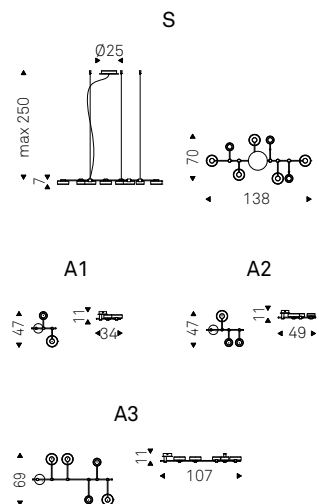

Circuit

STC Studio | 2019

Lampadario (S) e applique (A1, A2, A3) con struttura in acciaio verniciato goffrato titanio e nickel satinato. Paralume piccolo in vetro borosilicato trasparente e paralume grande in vetro borosilicato fumè. Illuminazione integrata a led.

Ceiling (S) and wall lamp (A1, A2, A3) with frame in titanium embossed lacquered steel and satin Nickel. Small lampshade in borosilicate transparent glass, big lampshade in borosilicate fumé glass. Integrated LED light.