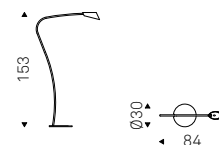

Little Flag

Emanuele Zenere | 2008

Lampada da terra con struttura in acciaio verniciato goffrato titanio, graphite o nero. Lampadine non incluse.

Floor lamp in titanium, graphite or black embossed lacquered steel. Bulbs not included.