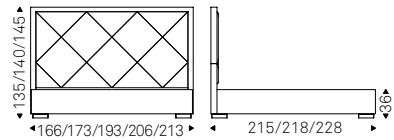

Patrick

Cà Nova Design | 2006

Letto imbottito rivestito in tessuto, synthetic nubuck, micro nubuck, ecopelle o pelle come da campionario. Piedi in acciaio inox lucido. Rete inclusa.

Optional: rete alzabile con vano contenitore.

Upholstered bed covered in fabric, synthetic nubuck, micro nubuck, synthetic leather or soft leather as per sample card.

Polished stainless steel feet. Slats included.

Optional: pull-up slats with container.