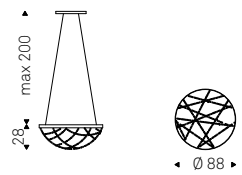

Cristal

Oriano Favaretto | 2015

Lampada a soffitto con telaio in acciaio Nichel satinato.
Paralume composto da pendagliere in cristallo.
Lampadina inclusa.

Ceiling lamp with satin Nickel steel frame. Lampshade with
crystal pendants. Bulb included.

S1

S2

S3