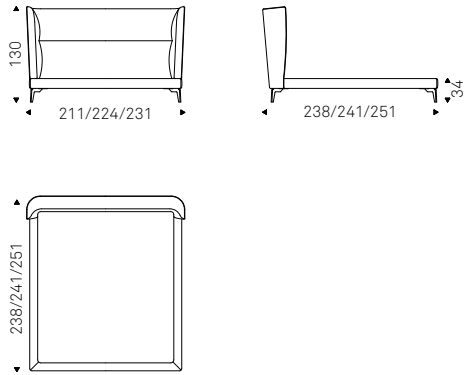

Ludovic

Manzoni & Tapinassi | 2017

Letto imbottito rivestito in ecopelle, tessuto, synthetic nubuck, micro nubuck o pelle come da campionario. Piedi in acciaio verniciato goffrato bronzo, graphite o bianco.
Optional: retro testiera rivestita in pelle. Rete inclusa.

Upholstered bed covered in synthetic leather, fabric, synthetic nubuck, micro nubuck or soft leather as per sample card. With bronze, white or graphite embossed lacquered steel feet. Optional: back headboard covered in soft leather. Slats included.

LUDOVIC bed in micro nubuck
MN604 shadow and bronze steel
feet - STING side tables with black
base and calacatta ceramic
top - ASIA lamp with grey-bronze
lampshades