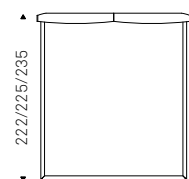

Adam

Gino Carollo | 2014

Letto interamente rivestito in tessuto, synthetic nubuck, micro nubuck, ecopelle o pelle nei colori come da campionario. Profilo testiera in tinta, in pelle rosso corsa o lobster. Piedi in noce Canaletto o rovere bruciato. Rete inclusa.

Upholstered bed covered in fabric, synthetic nubuck, micro nubuck, synthetic leather or soft leather as per sample card. Headboard profiles in matching colour, in red or orange soft leather. Canaletto walnut or burned oak feet. Slats included.

◀ ADAM bed in soft leather 953 ardesia and headboard profiles in soft leather 992 lobster
▶ ADAM bed in soft leather 948 lino and headboard profiles in matching colour