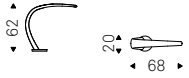

Mamba

Piero De Longhi | 2012

Lampada da tavolo in poliuretano rigido verniciato titanio o nero lucido con base in acciaio inox lucido oppure verniciato brushed bronze con base in cromo nero. Illuminazione a led.

Table lamp in titanium or polished black painted rigid polyurethane with base in polished stainless steel or in brushed bronze painted with base in black chrome. Led light.