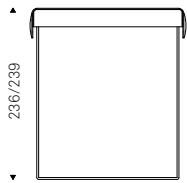

Ayrton

Andrea Lucatello | 2020

Letto con struttura in acciaio verniciato goffrato titanio o bronzo. Testiera interamente rivestita in tessuto, synthetic nubuck, micro nubuck, ecopelle o pelle nei colori come da campionario. Rete inclusa.

Bed with frame in titanium or bronze embossed lacquered steel. Headboard completely covered in fabric, synthetic nubuck, micro nubuck, synthetic leather or soft leather as per sample card. Slats included.