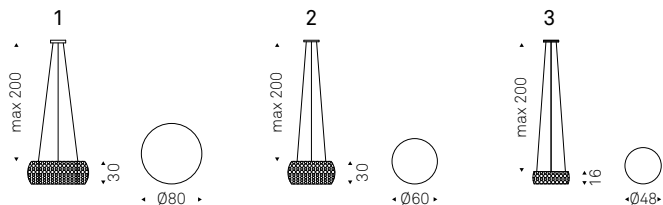

S1

S2

S3

Kidal

G. Cattelan - E. Zenere | 2013

Lampada da soffitto con telaio in acciaio cromato e paralume composto da pendagliere in cristallo.
Lampadina inclusa.

Ceiling lamp with chromed steel frame and lampshade made of glass pendants.
Bulb included.