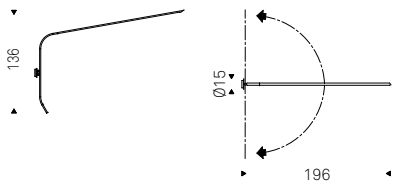

Fisherman

Brogliato Traverso | 2018

Lampada orientabile da parete con struttura in acciaio verniciato goffrato titanio, graphite o nero. Illuminazione a led.

Adjustable wall lamp in titanium, graphite or black embossed lacquered steel frame. Led lights.