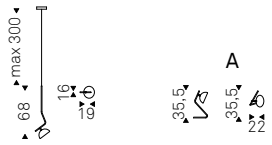

Sunset

Oriano Favaretto | 2018

Lampada a soffitto e abat-jour (A) con struttura in ottone e paralume in cristallo fumé. Attacco a soffitto in acciaio cromo nero.

S2/12: attacco rotondo da 2 a 12 paralumi.

Lampadina inclusa.

Ceiling lamp and table lamp (A) with brass frame and lampshade in fumé glass sand ceiling plate in black chrome steel.

S2/12: round ceiling plate for 2/12 lampshades.

Bulb included.

Socket 2/12