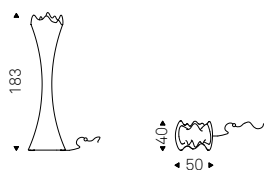

Sipario Light

Pierpaolo Zanchin | 2011

Lampada da terra appendiabiti in polietilene bianco.
Lampadina inclusa.
Lampadina non inclusa nella versione a 110V.

Floor lamp-coathanger in white polyethylene.
Bulb included. In 110V version bulb not included.