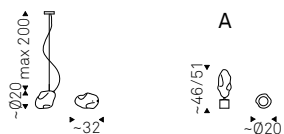

Cloud

Oriano Favaretto | 2016

Lampada a soffitto e abat-jour (A). Abat-jour con paralume in cristallo iride e base in acciaio Nichel satinato. Lampada a soffitto con paralume in cristallo iride o fumé.

Attacco a soffitto in acciaio Nichel satinato.

S1: attacco singolo.

S2/6: attacco rotondo da 2 a 6 paralumi.

S7/12: attacco rotondo da 7 a 12 paralumi.

Lampadina inclusa.

Ceiling or table lamp (A). Table lamp with lampshade in Iride glass and satin Nickel base. Ceiling lamp with lampshade in Iride glass or smoked grey glass.

S1: single plate.

S2/6: round ceiling plate for 2/6 lampshades.

S7/12: round ceiling plate for 7/12 lampshades.

Bulb included.

Socket 2/6

Socket 7/12