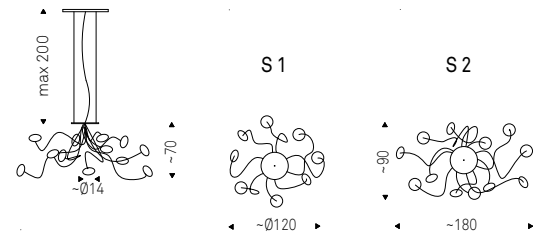

Lampada da soffitto con bracci in cromo nero o metallo cromato e paralumi in cristallo trasparente. Lampadine incluse.

Ceiling lamp with black chromed or chromed metal arms and transparent glass lampshades. Bulbs included.