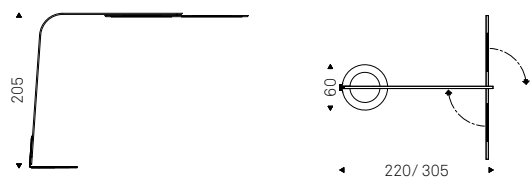

Stealth

Brogliato Traverso | 2017

Lampada da terra con struttura in acciaio verniciato goffrato titanio, graphite, bianco o nero. Paralume girevole. Illuminazione a led, led inclusi.

Floor lamp in titanium, graphite, white or black embossed lacquered steel. Swiveling lampshade. Led lights included.