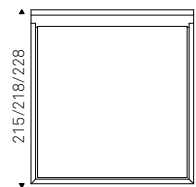

Patrick

Cà Nova Design | 2006

Letto imbottito rivestito in tessuto, synthetic nubuck, micro nubuck, ecopelle o pelle come da campionario. Piedi in acciaio inox lucido. Rete inclusa.

Optional: rete alzabile con vano contenitore.

Upholstered bed covered in fabric, synthetic nubuck, micro nubuck, synthetic leather or soft leather as per sample card.

Polished stainless steel feet. Slats included.

Optional: pull-up slats with container.