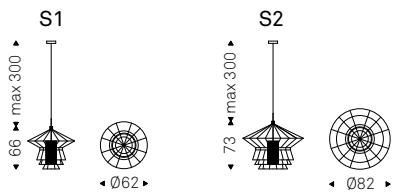

Zeppelin

Oriano Favaretto | 2014

Sospensione con struttura in acciaio verniciato nero opaco o Nichel. Tessuto di rivestimento avorio, marrone o nero. Lampadina non inclusa.

Ceiling lamp with steel frame in matt black painted or Nickel. Ivory, brown or black covering fabric. Bulb not included.