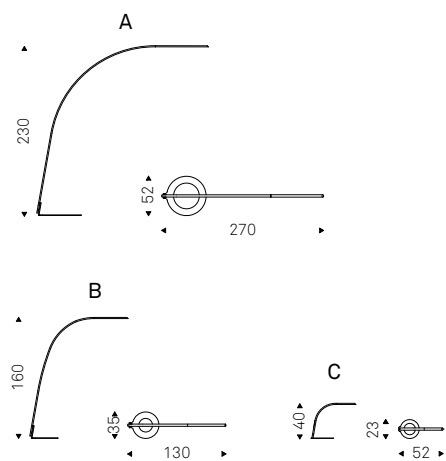

Lampo

Paolo Cattelan | 2016

Lampada da terra (A-B) e da tavolo (C) con struttura in acciaio verniciato gofrato titanio, graphite o nero. Illuminazione a led, led inclusi.

Floor (A-B) and table lamp (C) in titanium, graphite or black embossed lacquered steel frame. Led lights included.

- ◀ LAMPO B floor lamp in black - EUROPA KERAMIK sideboard with black structure and doors/top insert in alabastro ceramic - REGAL mirror in mirrored glass
- LAMPO A floor lamp in black - KITANO side tables - HAWAII B mirror in fumé mirrored glass