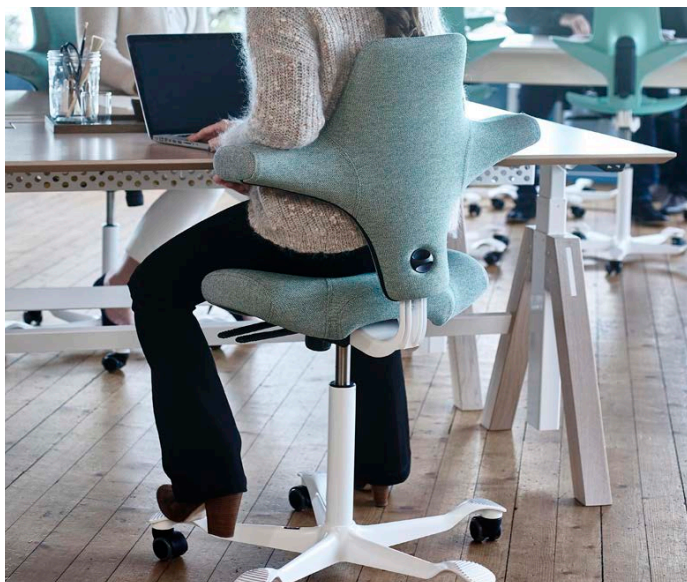

Celebrazione del movimento

La vita ci spinge a muoverci in modo naturale. Ispirate alla postura dinamica assunta dai cavallerizzi HÅG Capisco e HÅG Capisco Puls, sono state disegnate per consentire una maggiore libertà di movimento mentre si è seduti.

Nata dalla convinzione che nessuna posizione da seduti sia ideale per periodi prolungati, la sedia incoraggia il movimento e il cambio di posizione frequenti. Rendendo attivo lo stare seduti, HÅG Capisco aggiunge energia e vitalità alla giornata lavorativa.

Ecco come celebriamo il movimento.