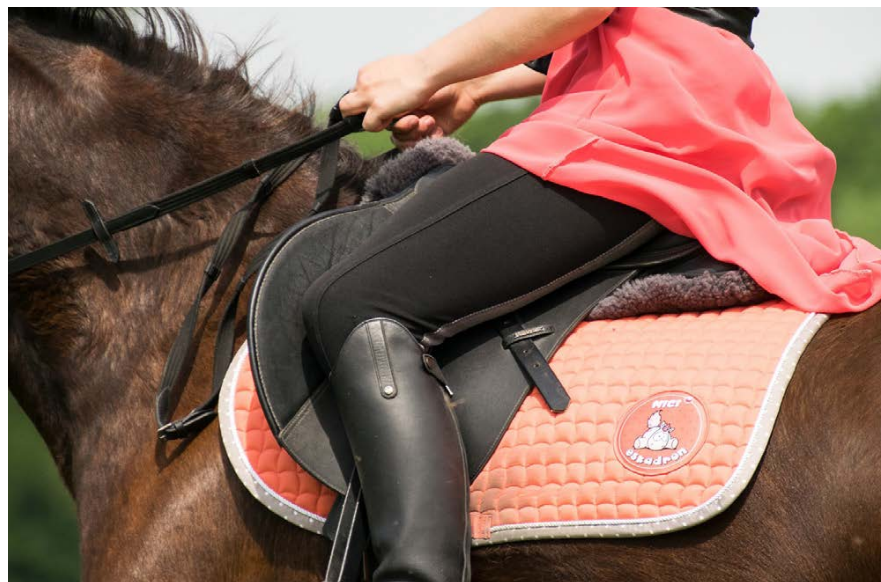

Celebrazione del movimento

La vita ci spinge a muoverci in modo naturale. Ispirate alla postura dinamica assunta dai cavallerizzi HÅG Capisco e HÅG Capisco Puls, sono state disegnate per consentire una maggiore libertà di movimento mentre si è seduti.

Nata dalla convinzione che nessuna posizione da seduti sia ideale per periodi prolungati, la sedia incoraggia il movimento e il cambio di posizione frequenti. Rendendo attivo lo stare seduti, HÅG Capisco aggiunge energia e vitalità alla giornata lavorativa.

Ecco come celebriamo il movimento.