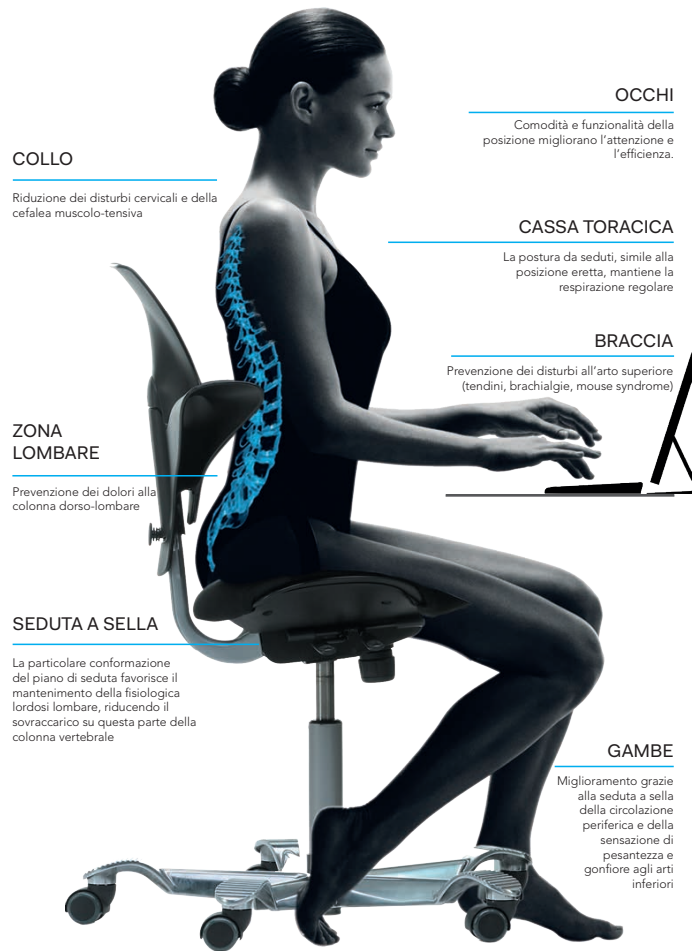

## CARATTERISTICHE DI REGOLAZIONE

- Poggiatesta\*
- Altezza del sedile
- Profondità del sedile
- Altezza dello schienale
- Tensione di inclinazione all'indietro
- Blocco inclinazione

\* Solo HÅG Capisco

# I maggiori benefici di una seduta HÅG Capisco

Nessun'altra sedia si adatta altrettanto bene a postazioni di lavoro di diversa altezza. Il range di regolazione flessibile di HÅG Capisco e di HÅG Capisco Puls permette di alzare o abbassare facilmente la seduta e di lavorare su piani di altezza diversi, da 60 a 120 cm. circa. Il meccanismo di oscillazione controllata permette un leggero e benefico movimento costante. HÅG Capisco e HÅG Capisco Puls sono particolarmente adatte per l'uso a tavoli ad altezza regolabile, in quanto permettono di utilizzare appieno le funzionalità di una postazione ergonomica regolabile.