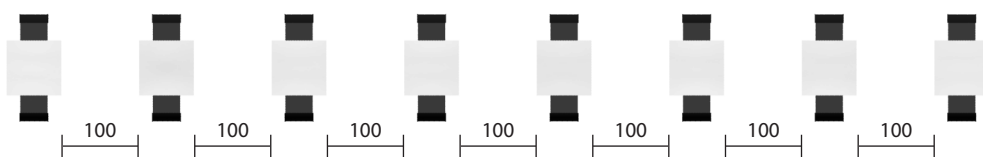

MODULI PER SEPARAZIONE TAVOLI

200 cm

200 cm

ESEMPIO per fila di tavoli senza divisori:

distanziamento tra tavoli di 100 cm

per 8 tavoli sono richiesti 7 metri di spazio per un totale di 16 posti a sedere

ESEMPIO per fila di tavoli con separatori:

distanziamento tra tavoli di 100 cm

con i separatori sono richiesti 5 metri di spazio per un totale di 20 posti a sedere