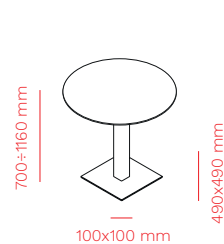

## FOLLOW TILTING

art. 298R

top  
1400/1800 x 700/800 mm

## FOLLOW MEETING

art. 298M

top  
Ø 1200/1600 mm

## FOLLOW BREAK

art. 299K50

top  
Ø 900-1100 mm

## FOLLOW BREAK

art. 299KQ

top  
800/1000 x 800/1000 mm